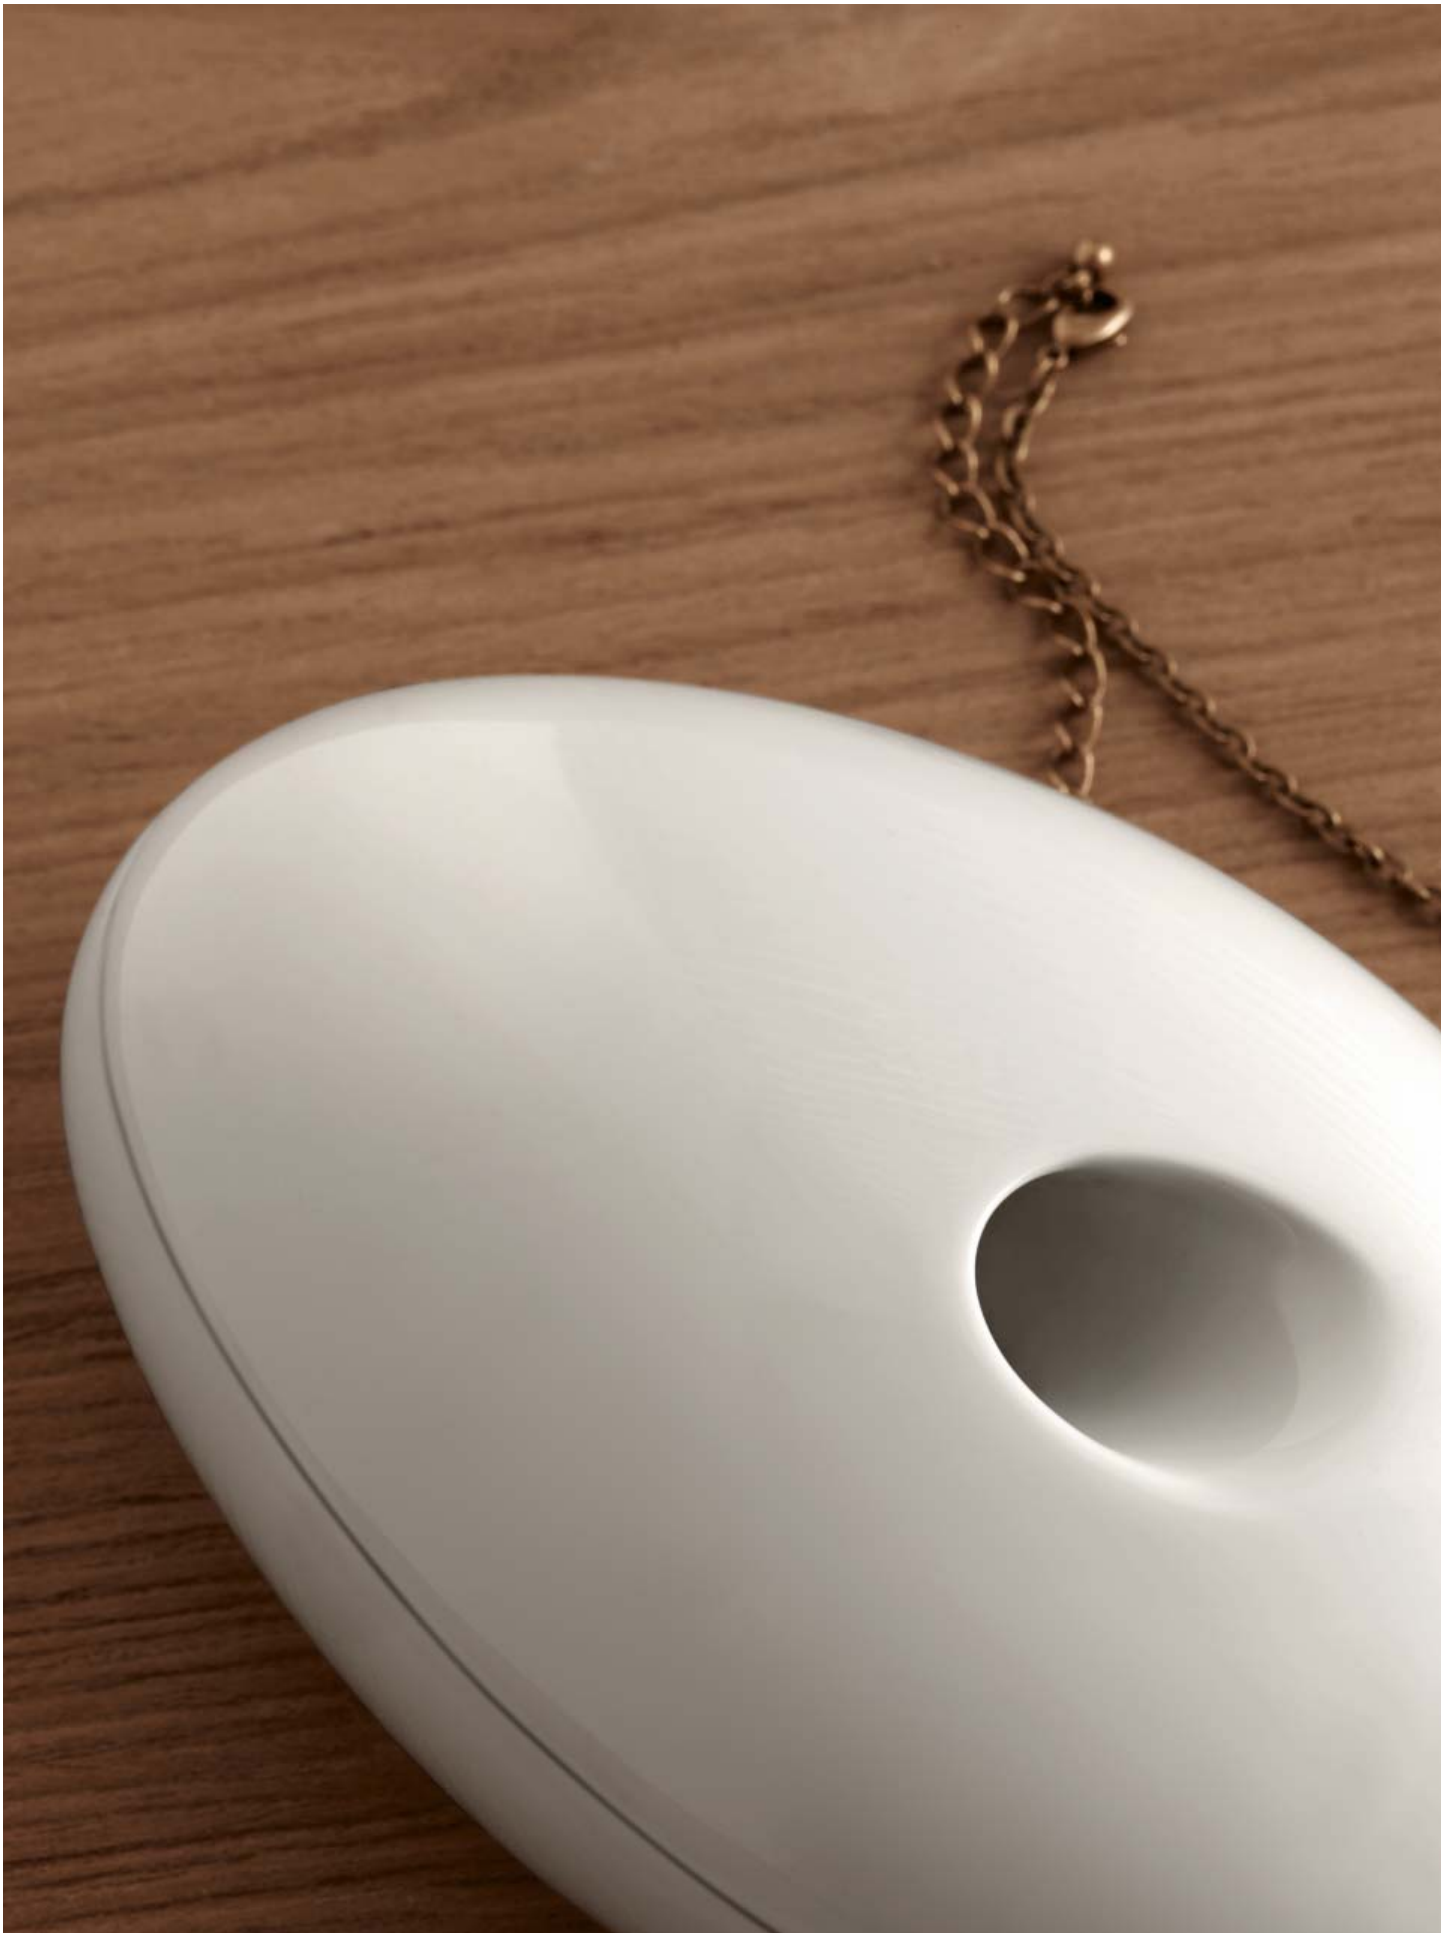

Dans la salle de bains, nous célébrons le rituel de la purification et trouvons un nouvel équilibre. Pour ajouter au plaisir de ces instants de détente, Axor Massaud vous propose quelques accessoires indispensables (miroir à poser et boîte ovale par exemple), véritables petits bijoux décoratifs à disposer au gré de vos envies.