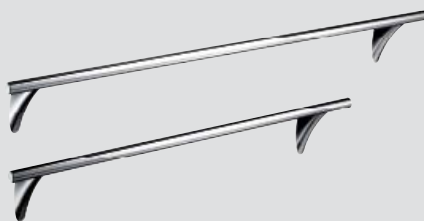

Accessoires

Bougeoir (hors bougie)
42271, -000 € 78

Crochet simple
42237, -000 € 119

Verre
42234, -000 € 107

Vase
42274, -000 € 131

Boîte cosmétique
42272, -000 € 197

Porte-savon
42233, -000 € 107

Miroir à poser
42240, -000 € 299

Poignée d'appui
42230, -000 € 233

Barre porte-serviettes 600 mm
42260, -000 € 263

Barre porte-serviettes 800 mm
42280, -000 € 287

Porte-papier
42236, -000 € 155

Porte-brosse
42235, -000 € 215

Porte peignoir
42270, -000 € 1433