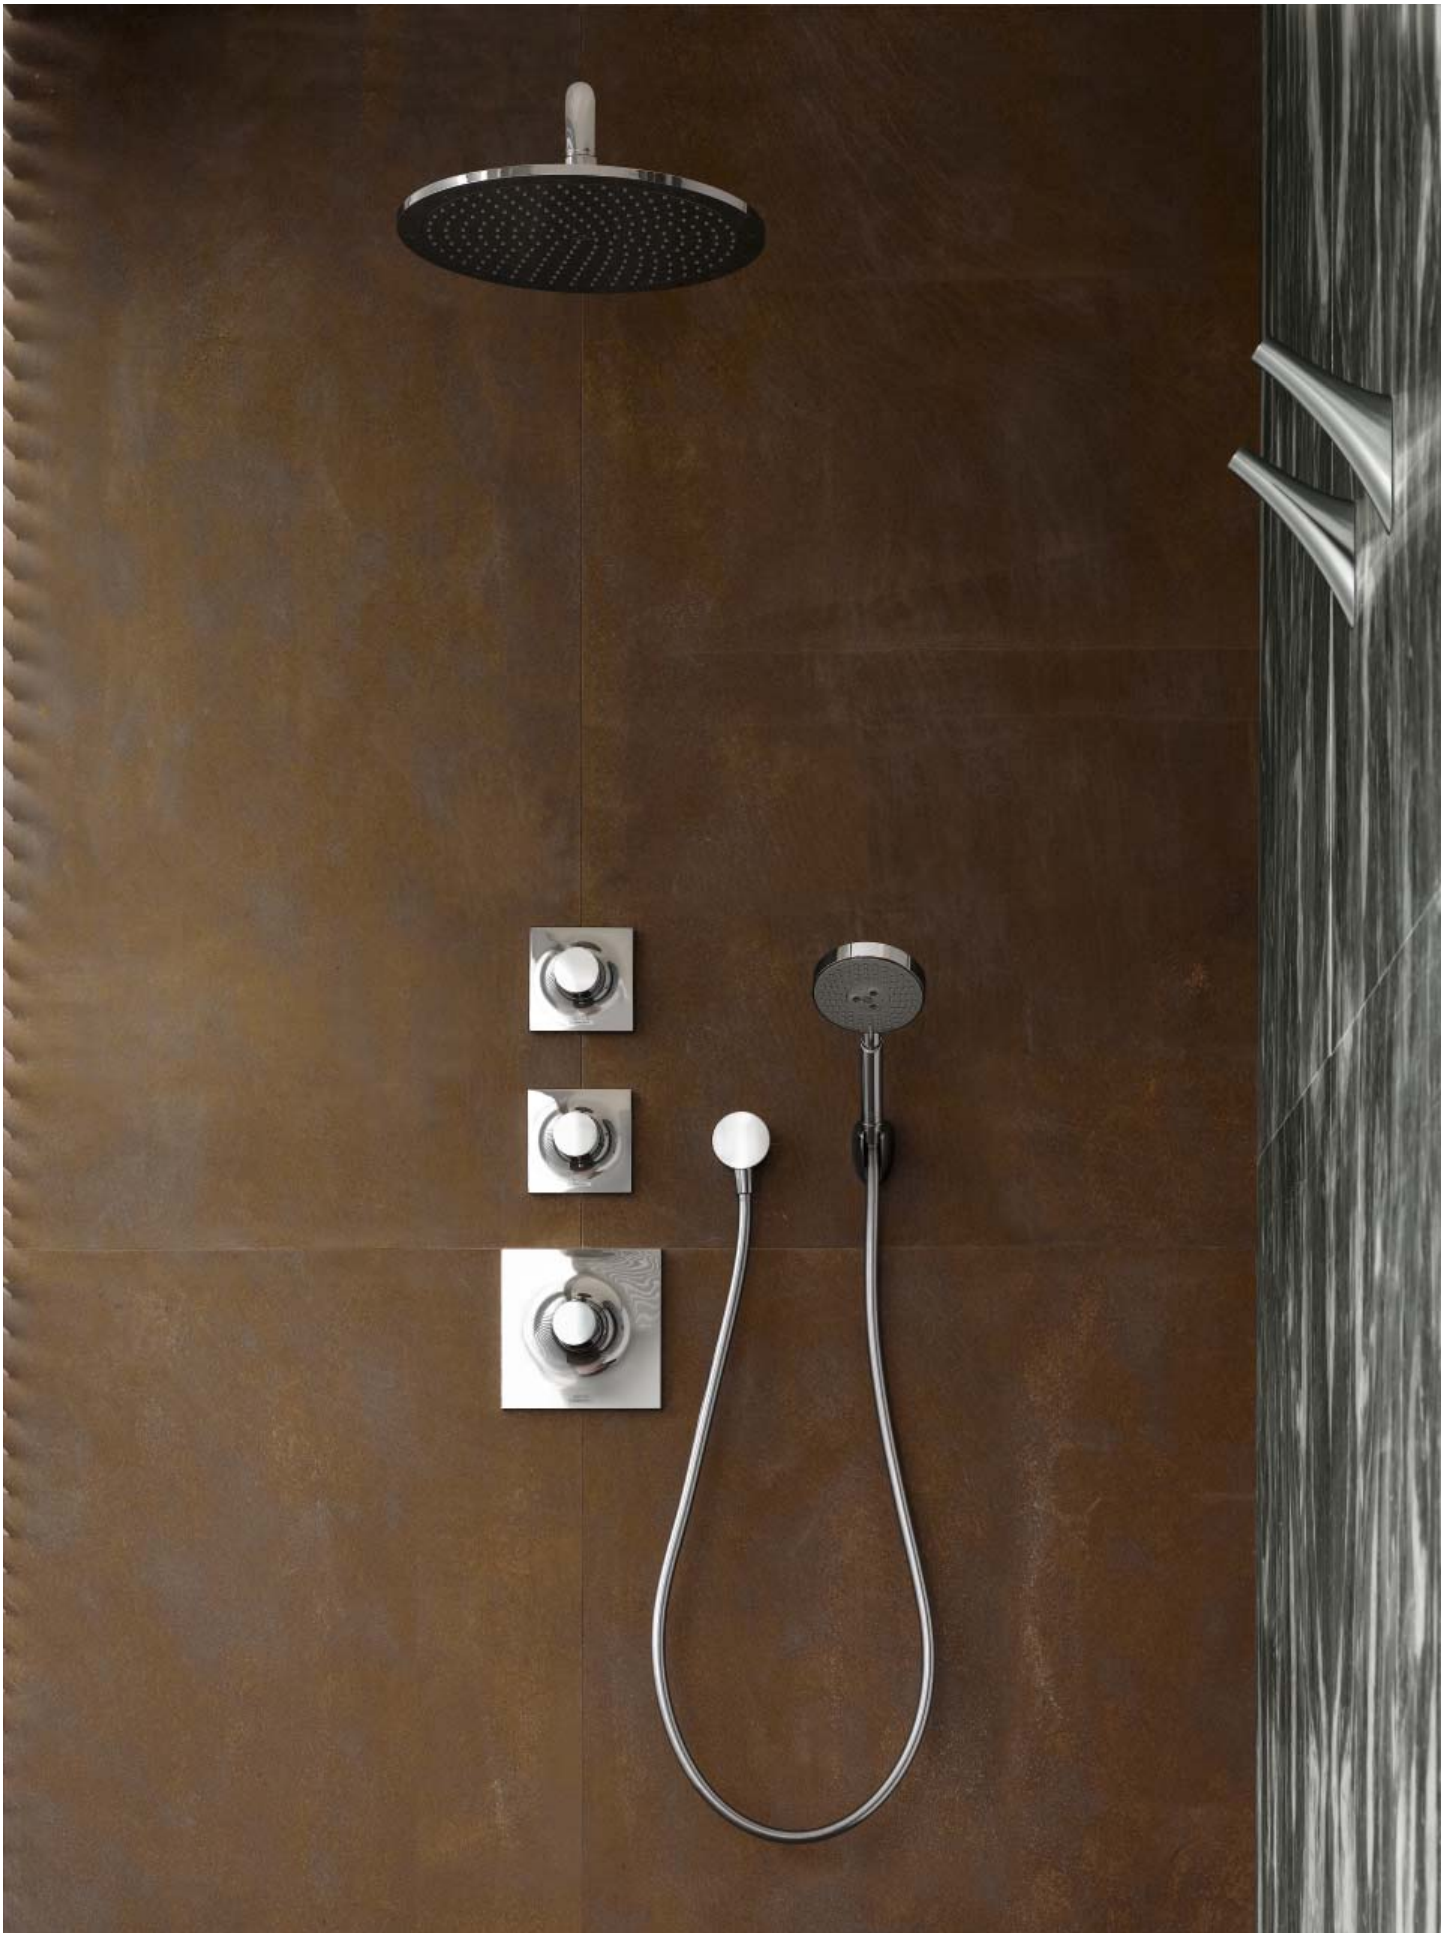

Des lignes au galbe délicat et des formes géométriques s'unissent pour donner naissance à Axor Massaud, chef-d'œuvre sculptural d'où l'eau jaillit dans sa forme la plus authentique.

L'eau, source de vie : jamais encore il ne nous avait été donné de ressentir avec une telle intensité cet aspect de l'élément eau. Avec Axor Massaud, l'eau si précieuse jaillit comme elle le ferait dans la nature, nous ouvrant une dimension émotionnelle insoupçonnée.

Une nouvelle esthétique pour la douche : Axor Massaud célèbre le culte de la beauté jusque dans les moindres détails. Le thermostat encastré marie la rondeur organique du cercle aux lignes géométriques du carré. Les effets de miroitement élégants ajoutent la dernière note de raffinement.