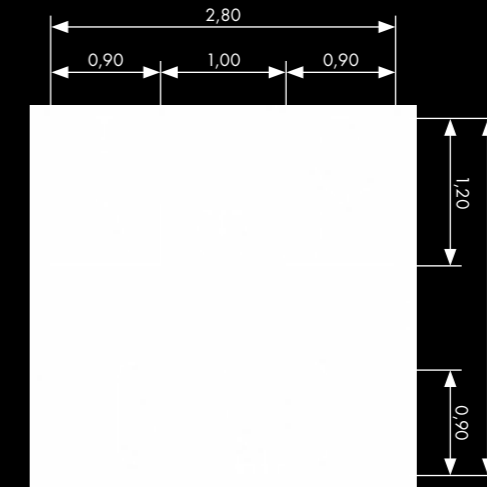

à compléter avec les accessoires de la gamme Citterio

4

8 m²

Toutes les dimensions sont en m

Matériaux

Lavabo

Carreaux de céramique Lamine Porcelain slab Progetto Collection, L025 Sabbia de la société Laminam.
Lavabo sous plan, modèle Architec de Duravit, entièrement intégré.