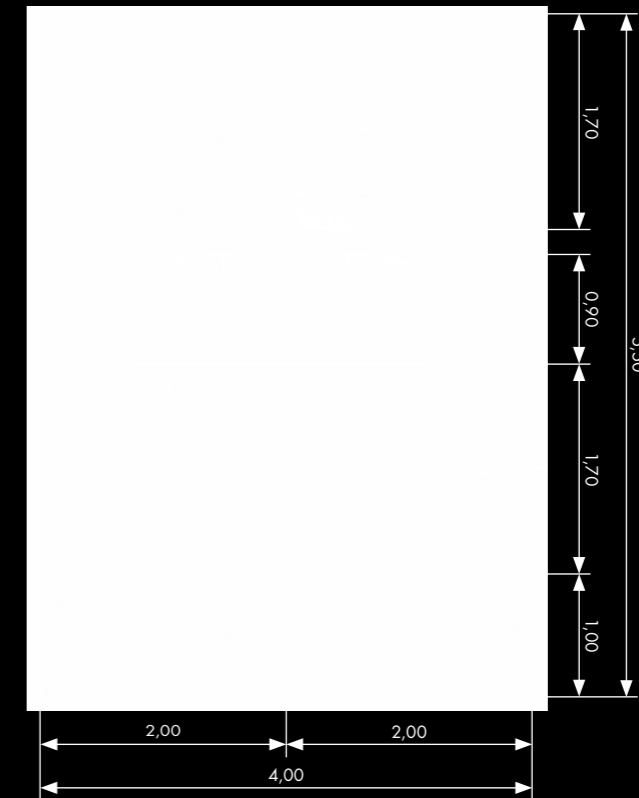

Toutes les dimensions sont en m

Matériaux

Lavabo

Mobilier Flexform Infinity avec plan supérieur rapporté et vasques Vero de Duravit.

Sol

Parquet massif en bois de châtaigner, posé sans joints, vitrifié et résistant à l'eau. Zone de douche délimitée au sol par des profilés ouverts en aluminium. Dans la douche, plaques gris argent, finition sablée (de la société Grassi 1880 s.p.a.) formant un carrelage sans joints posé sur base hydrofuge.

Murs

Murs pleins, crépis dans le coloris blanc cassé (NCS S 1002-Y). Dans la zone W.C./bidet et douche, portes entièrement vitrées et cloisons de séparation en verre de sécurité trempé feuilleté montées sans cadre entre le sol et le faux plafond. Baie vitrée en verre.

Eclairage

Atmosphère claire, baignée de lumière naturelle grâce aux larges surfaces vitrées équipées de systèmes d'ombrage (stores et rideaux). Les lampes encastrées avec atténuateur, montées le long des tringles à rideaux, viennent parfaire l'ambiance lumineuse.

Divers

W.C. et bidet suspendus Architec de Duravit, - Rigole d'évacuation aménagée au sol en affleurement, le long de la paroi de douche - Lampe Spider signée Fenizia Design - Fauteuil en cuir, modèle Mart de B&B Italia - Tables d'appoint Lens et SMTT de B&B Italia - Tapis Tulu de Altai, Mailand - Rideau en soie.

Produits Axor Citterio M

Lavabos

2 x Mitigeur pour vasques # 34120000

Bidet

1 x Mitigeur bidet # 34210000

Douche

2 x Thermostatique encastré # 34715000
2 x iBox universal # 01800180
4 x Robinet d'arrêt encastré # 34960000
4 x Corps d'encastrement avec clapet DN15 pour robinet d'arrêt encastré # 15973180
2 x Douche de tête # 34610000
2 x Plaque murale pour douche # 34612000
2 x Support pour douche # 27412000
2 x Fixfit avec coude de raccordement # 27451000
2 x Porter # 39525000
2 x Douchette à main Raindance S 120 AIR 3jet # 28514000
2 x Flexible Isiflex 1,60 m # 28276000

Bain

1 x Baignoire, version murale sans tablette # 39957000
1 x Mélangeur bain/douche 4 trous pour montage sur bord de baignoire, avec plaque # 34445000
1 x Corps d'encastrement pour mélangeur 4 trous sur bord de baignoire # 13444180
1 x Set complet flexaplus S # 58155000

à compléter avec les accessoires de la gamme Citterio