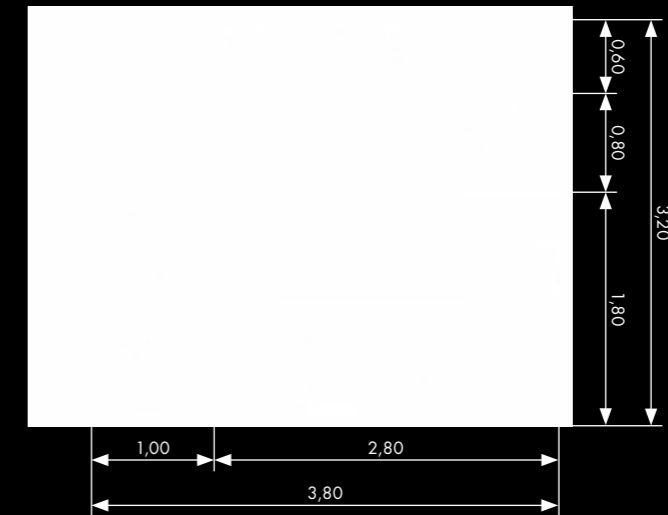

à compléter avec les accessoires de la gamme Citterio

3

12 m²

Toutes les dimensions sont en m

Matériaux

Lavabo

Le plan de lavabo et le panneau mural adjacent sont en bois de châtaignier massif ayant reçu un traitement hydrofuge. Vasques à poser Memento de Villeroy & Boch. Conduite d'évacuation chromée, siphon et arrivée d'eau intégrés en dessous.