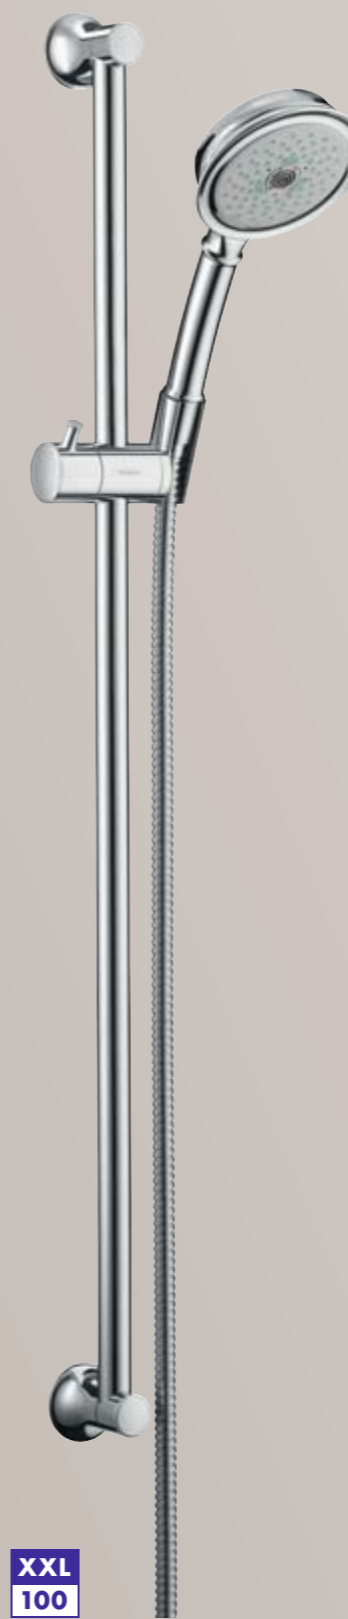

Douches de tête Raindance® Classic

**XXL
350**

Douche de tête Raindance® Royale Classic
Douche de tête plate
Ø 350 mm avec rotule
28435, -000, -820
Bras de douche 470 mm
27410, -000, -820
Raccord plafond 100 mm
27418, -000, -820

**XXL
300**

Douche de tête Raindance® Classic 300 AIR
Douche de tête plate
Ø 300 mm
avec bras de douche 450 mm
27430, -000, -820
avec raccord plafond 100 mm
27406, -000, -820

**XXL
240**

Douche de tête Raindance® Classic 240 AIR
Douche de tête plate
Ø 240 mm
avec bras de douche 383 mm
27424, -000, -820
avec raccord plafond 100 mm
27405, -000, -820

**XXL
180**

Douche de tête Raindance® Classic 180 AIR
Douche de tête plate
Ø 180 mm
avec bras de douche 383 mm
27428, -000, -820
avec raccord plafond 100 mm
27400, -000, -820

Gamme Croma® Classic 100

**XXL
100**

Set de douche Croma® Classic 100 Multi
avec flexible de douche Sensoflex®
et barre de douche Unica® Classic
90 cm # 27768, -000, -820
65 cm # 27769, -000, -820 (sans ill.)

Porter Classic
28324, -000, -820