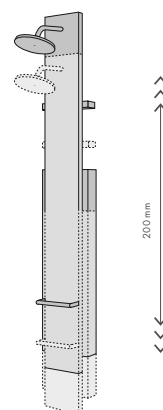

Pharo Duschpaneel Lift 2 avec Raindance.

Vous rêvez d'une douche qui mettrait tous vos sens à contribution ? Et que diriez-vous d'une douce pluie d'averse suivie d'un puissant massage ? Avec Lift 2, c'est vous qui décidez de tout. Faites simplement coulisser le Duschpaneel qui glissera doucement et sans un bruit jusqu'à la hauteur souhaitée. La grande douche de tête Raindance AIR et les six douches latérales pivotantes sont le gage d'un plaisir parfait ! Les différentes fonctions, la température et le débit d'eau peuvent être aisément ajustés via la commande manuelle et l'unité thermostatique.