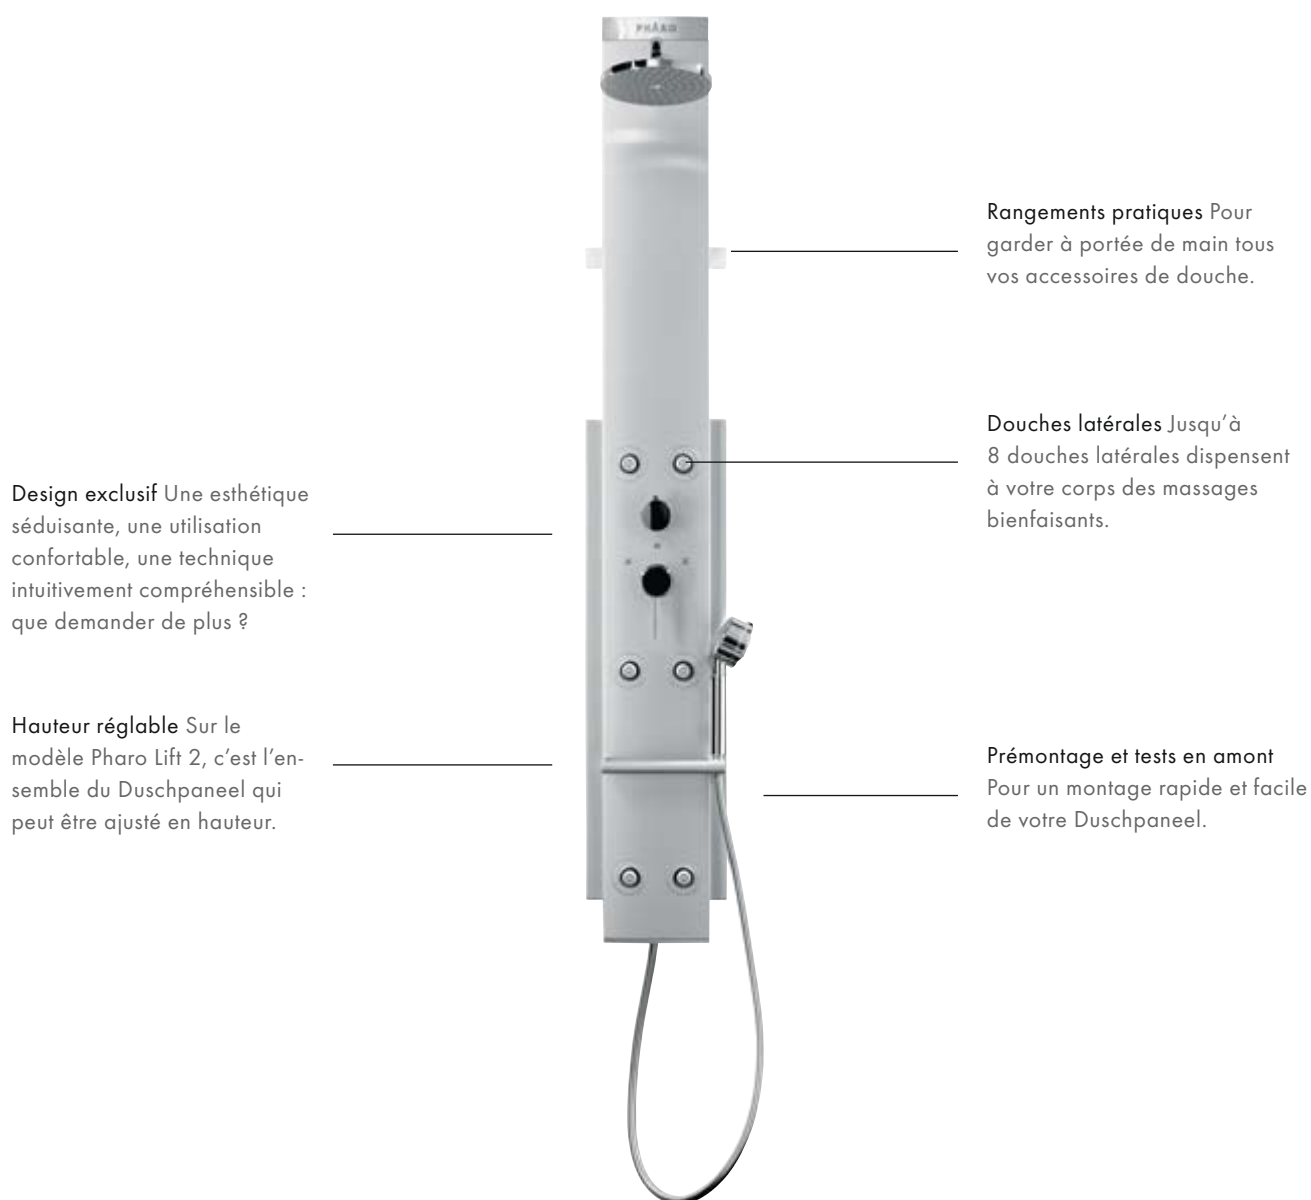

Hansgrohe Duschpaneel : une solution compacte, confortable et entièrement prémontée.

Que ne ferait-on pas pour savourer de parfaits instants de détente et de bien-être ? Le bonheur est pourtant parfois à portée de main – surtout si vous possédez un Duschpaneel Hansgrohe. Cette solution entièrement prémontée et testée en amont vous permettra de transformer rapidement votre salle de bains en une véritable oasis de bien-être. Le confort d'utilisation, les différents jets et les massages revigorants proposés ici vous invitent à savourer tous les plaisirs de la douche.

Design exclusif Une esthétique séduisante, une utilisation confortable, une technique intuitivement compréhensible : que demander de plus ?

Hauteur réglable Sur le modèle Pharo Lift 2, c'est l'ensemble du Duschpaneel qui peut être ajusté en hauteur.

Rangements pratiques Pour garder à portée de main tous vos accessoires de douche.

Douches latérales Jusqu'à 8 douches latérales dispensent à votre corps des massages bienfaisants.

Prémontage et tests en amont Pour un montage rapide et facile de votre Duschpaneel.