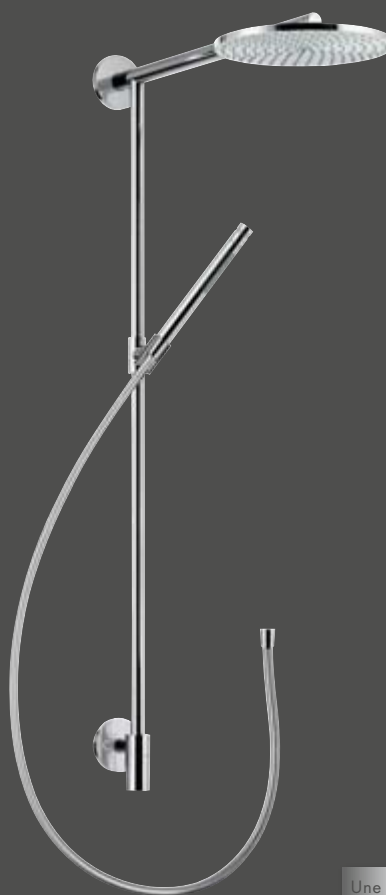

Une solution Showerpipe pour chaque configuration de salle de bains.

Les systèmes Showerpipe proposés par Hansgrohe posent de nouveaux jalons dans la salle de bains. Ils se composent de douches de tête plate aux lignes sveltes et esthétiques qui vous plongent sous une pluie enveloppante, chaude et douillette. Un plaisir à la portée de tous. En effet, qu'il s'agisse du modèle Raindance ou Croma 100, d'une construction neuve ou d'une salle de bains à réaménager, tous les systèmes Showerpipe se montent rapidement et sans difficulté. Etant donné que tous les éléments conducteurs d'eau passent devant la cloison murale, le système peut évoluer à posteriori sans qu'il soit nécessaire d'engager de grands travaux ni d'ouvrir le mur. Tous les modèles Showerpipe révèlent en outre une harmonie parfaite entre la forme et la fonction.

Showerpipes pour la rénovation

Désormais, toutes les salles de bains peuvent être équipées de douches à jet pluie de grandes dimensions et c'est tant mieux ! Et ce, en toute simplicité, sans remplacer la robinetterie existante ni agrandir l'espace. Il suffit de monter le Showerpipe sur le mur et de le raccorder à la robinetterie déjà en place.

à partir de la page 14

Une solution idéale en rénovation