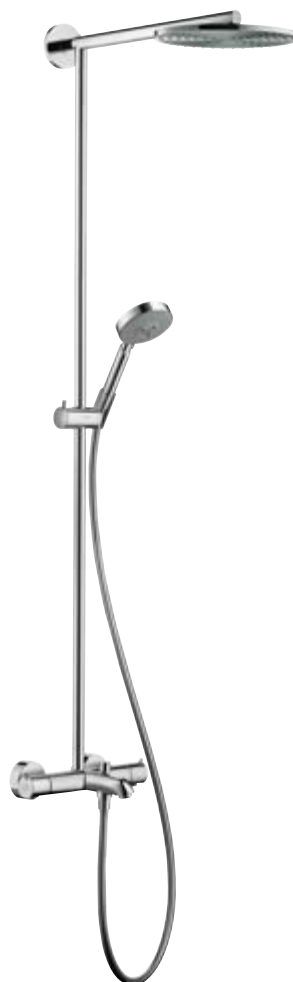

Raindance Showerpipe 240 pour baignoire.

Le nouveau système Raindance Showerpipe pour la baignoire vous invite à savourer le plaisir de la douche grand format dans votre baignoire. L'installation est un véritable jeu d'enfants : quelques gestes suffisent pour remplacer votre ancienne robinetterie par la nouvelle. Selon la configuration de votre salle de bains, le Showerpipe pourra être monté dans l'axe longitudinal ou transversal de la baignoire. Deux longueurs de bras de douche sont proposées pour un positionnement optimal de la douche de tête. Ainsi, quel que soit le type de baignoire, le plaisir de la douche au format XXL est toujours garanti !