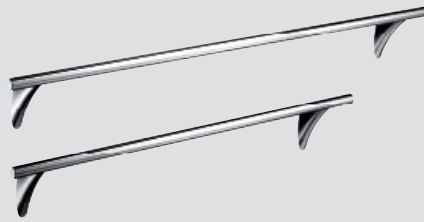

Hoofddouches ø 240 mm  
# **28494,-000** € 408  
Plafondaansluiting  
# **27469,-000** € 46,50

Raindance Royale AIR  
Grote hoofddouches ø 350 mm  
# **28420,-000** € 1340

Douchearm 470 mm  
# **27410,-000** € 238  
Plafondaansluiting (zonder afb.)  
# **27418,-000** € 182

**Accessoires**

Kaarsenhouder (zonder kaars)  
# 42271, -000 € 78

Wandhaakje  
# 42237, -000 € 119

Drinkglas  
# 42234, -000 € 107

Bloemenvaas  
# 42274, -000 € 131

Cosmeticabox, ovaal  
# 42272, -000 € 197

Zeepschaal  
# 42233, -000 € 107

Staande spiegel  
# 42240, -000 € 299

Badgreep  
# 42230, -000 € 233

Handdoekhouder 600 mm  
# 42260, -000 € 263

Handdoekhouder 800 mm  
# 42280, -000 € 287

WC-papierhouder  
# 42236, -000 € 155