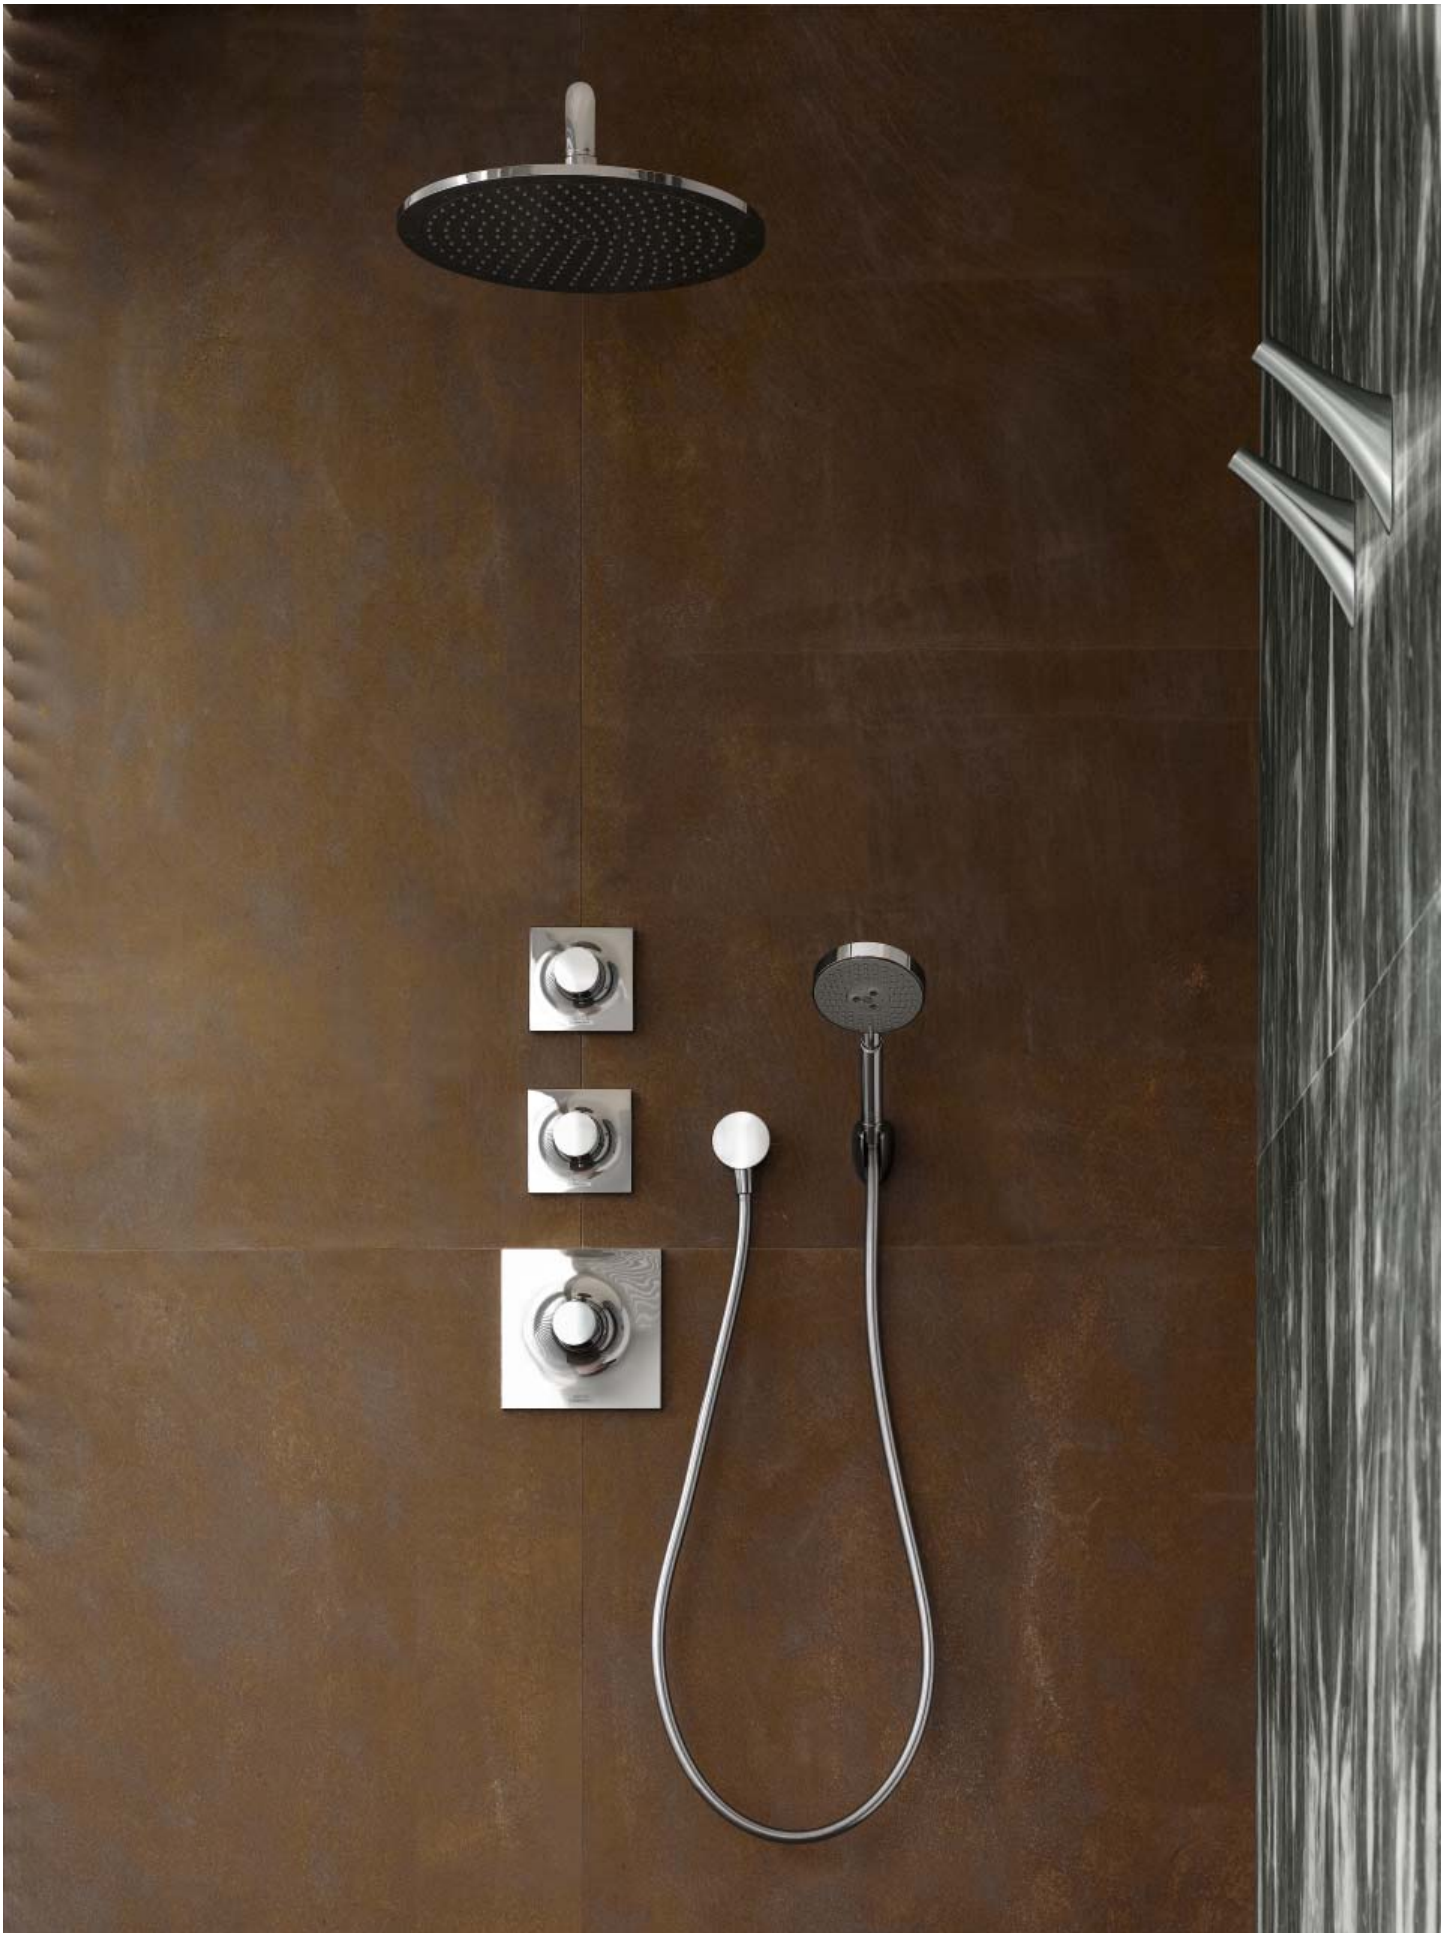

Nieuwe esthetiek voor de douche : Axor Massaud voltrekt de schoonheidscultus tot in het kleinste detail. De inbouwthermostaat verenigt de organische ronding van de cirkel met de geometrische lijnen van het vierkant. Elegante weerspiegelingen leggen de laatste geraffineerde toets.