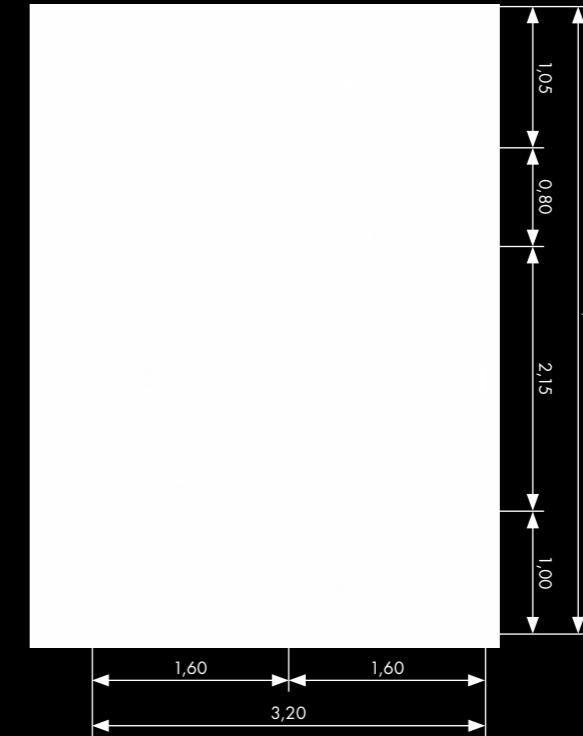

Plus passende accessoires uit de Axor Citterio collectie.

2  
16 m<sup>2</sup>

Alle maten in meters.