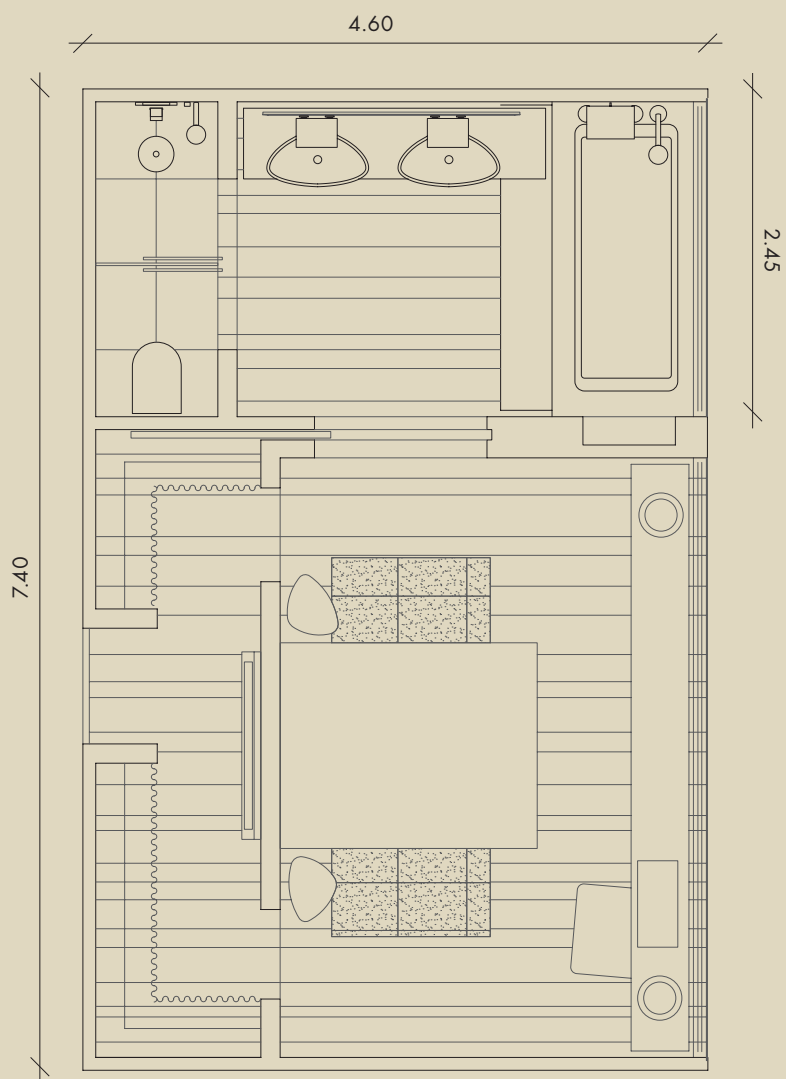

2

11 m²

Alle maten in meters.

Ook bij dit ontwerp wordt het daglicht bewust bij de ruimtevormgeving betrokken. Opvallend is de verhoging, die niet alleen als instaphulp, maar ook als planchet gebruikt kan worden, bijvoorbeeld voor boeken en tijdschriften.