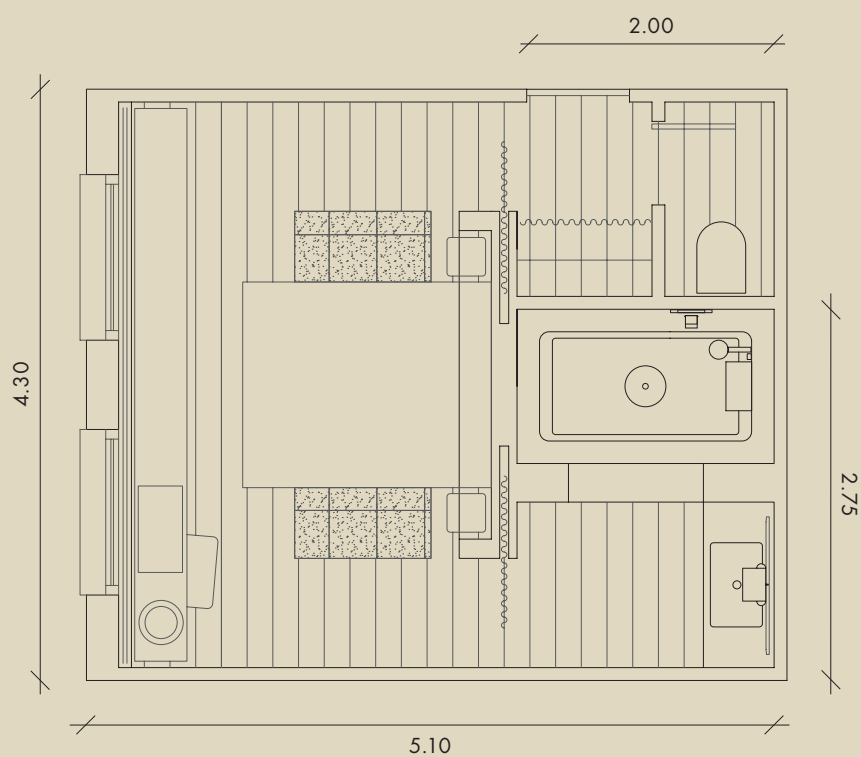

42237-000

1 x Closetborstelgarnituur

42235-000

1 x Closetrolhouder

42236-000

4
9 m²

Alle maten in meters.

Dat de scheiding tussen het natte - en het droge gedeelte ook in kleine badkamers mogelijk is, bewijst dit ontwerp. Door de verhoging en wanden gescheiden van de rest, wordt het bad een aparte, knusse ruimte.