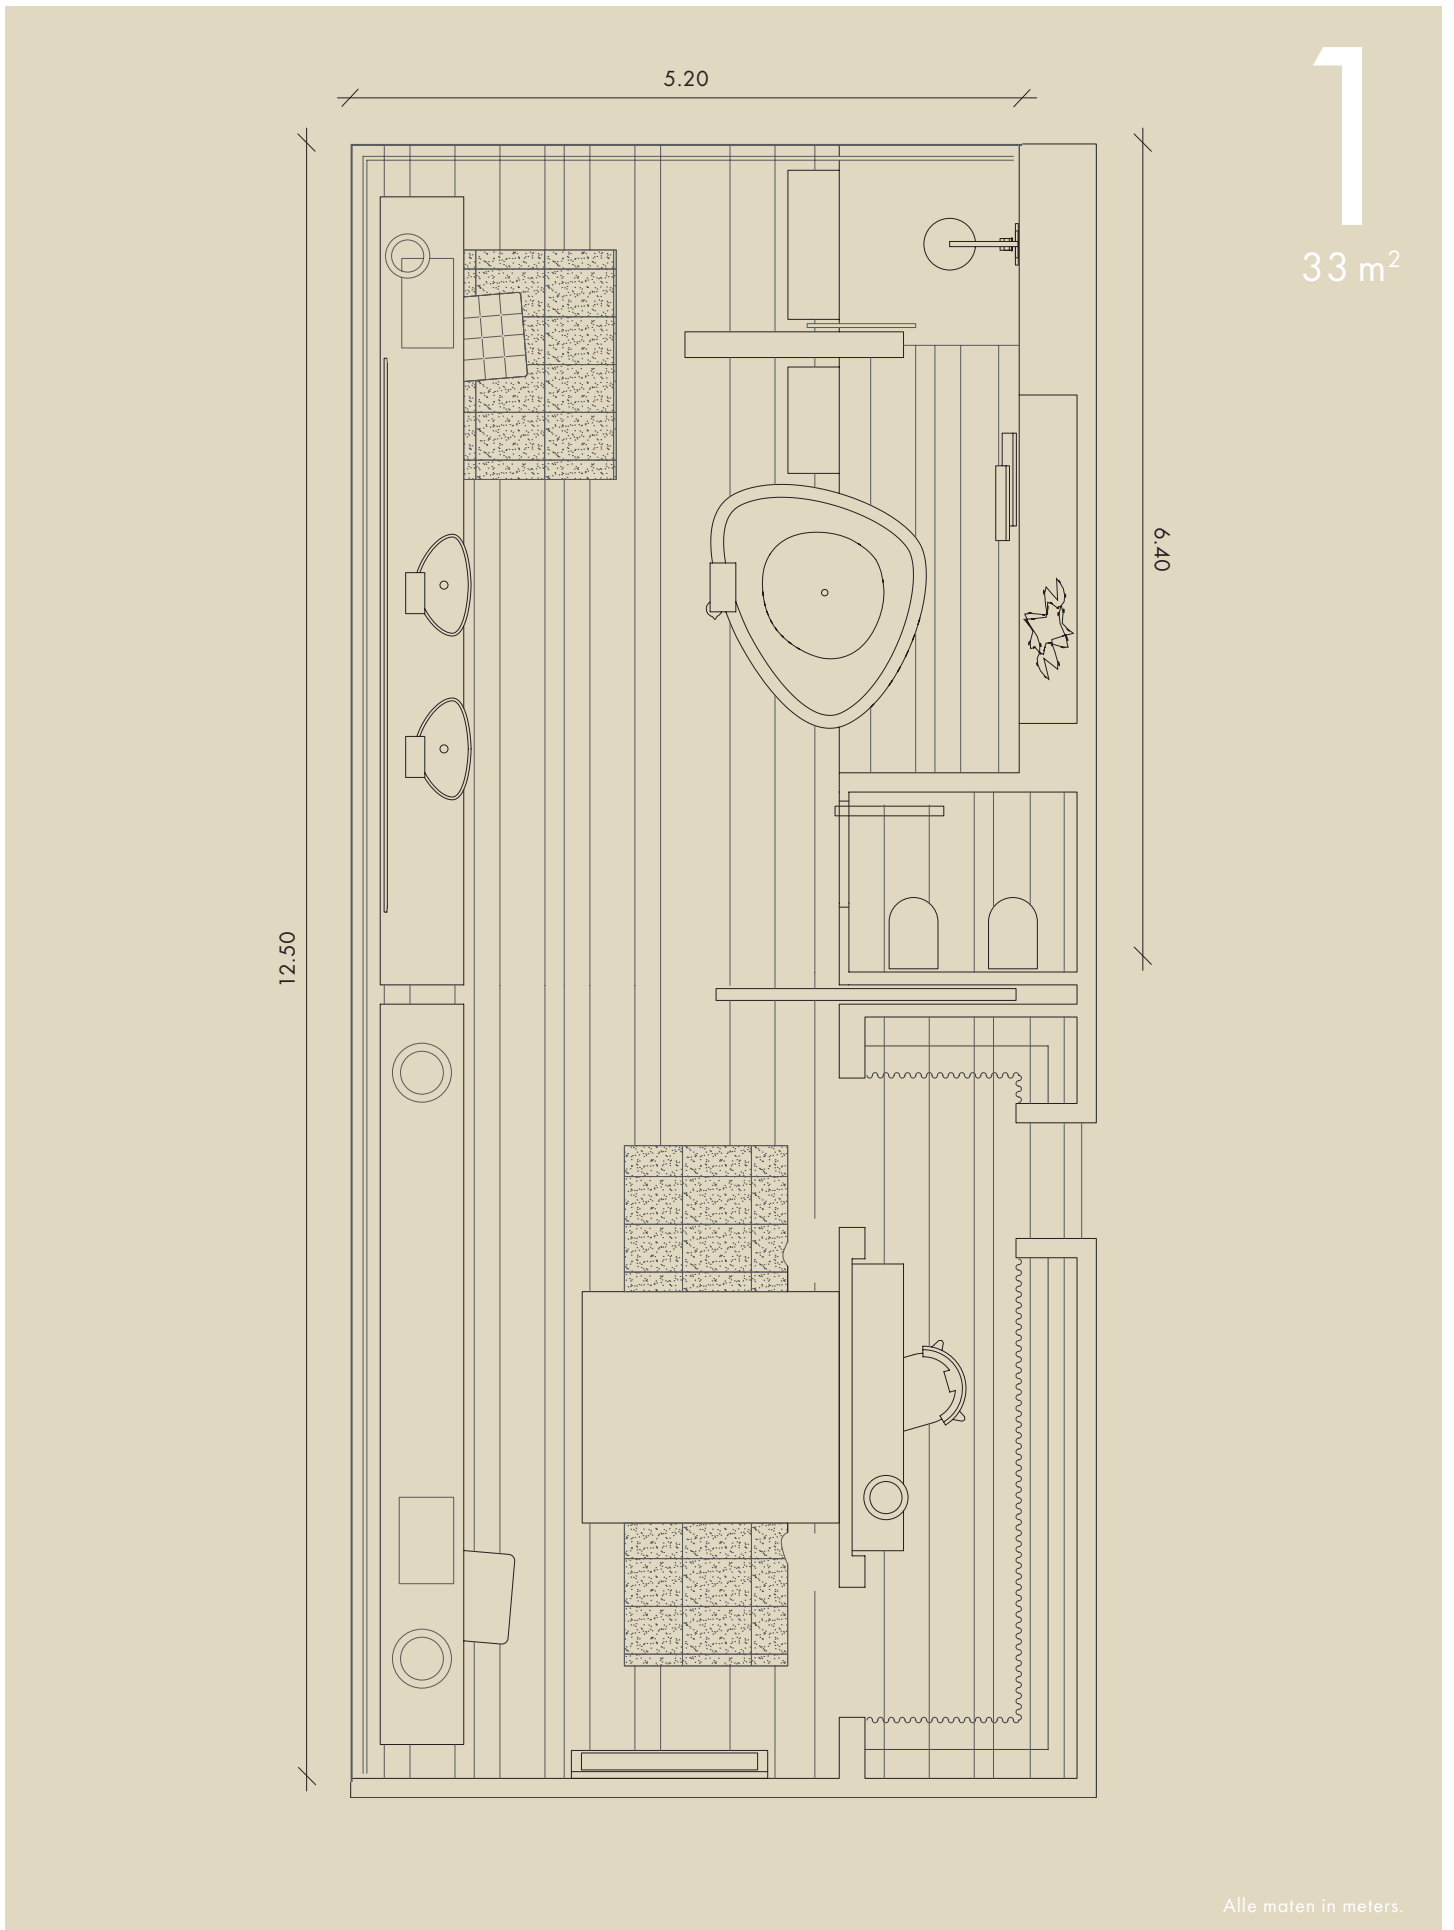

Door een glaswand en jaloezieën wordt het daglicht een natuurlijk onderdeel van de ruimtevormgeving en -stemming. De ruimte voor ontspanning zal liggen tussen badkuip en openhaard.