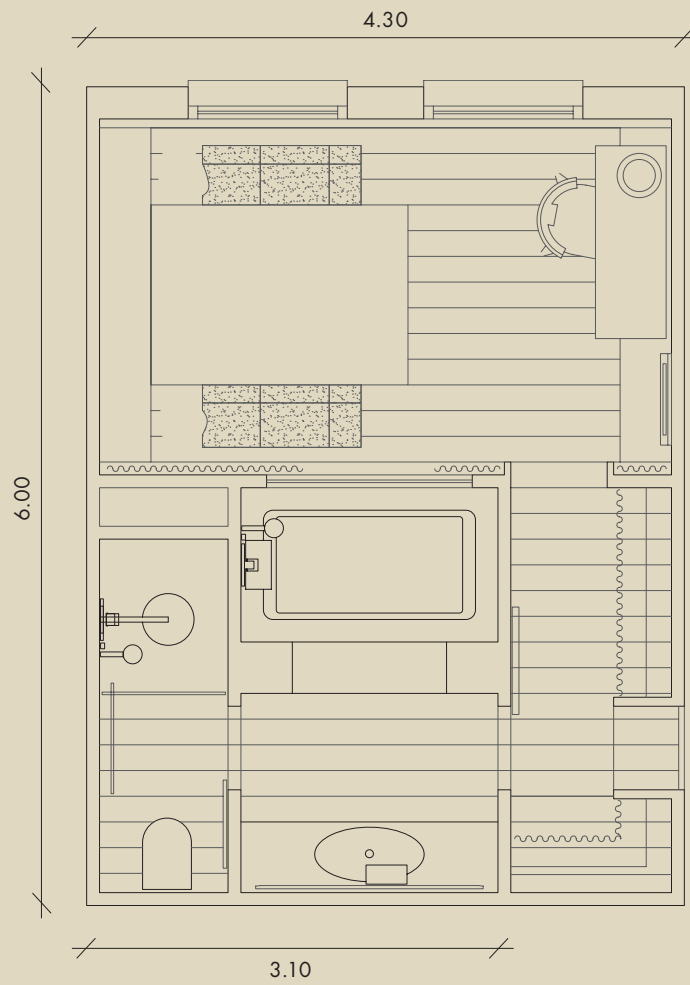

3

13 m²

Alle maten in meters.

De badkuip is zowel het middelpunt als de scheidingswand van de ruimte. Geheel open en ruimtelijk of toch liever intiem en knus? Dankzij de jaloezieën heeft de gebruiker de controle over de gewenste sfeer.