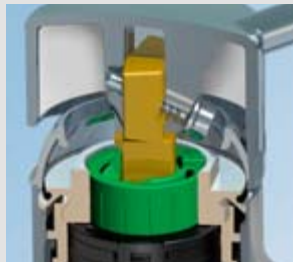

Avantages produit Productvoordelen

Avantages produits Productvoordelen

Cartouche céramique

Fabriquées à partir d'une matière synthétique spécialement durcie, les cartouches céramique M2 garantissent la longévité de la robinetterie. Grâce à sa tige de commande en forme de cône, le **système de verrouillage Boltic** assure une parfaite stabilité de la poignée.

Keramische cartouche

Dankzij de speciaal geharde kunststof zorgen de M3 en M2 cartouches voor een lange levensduur van de kraan. **Boltic greepvergrendeling** zorgt voor een stabiele bediening.