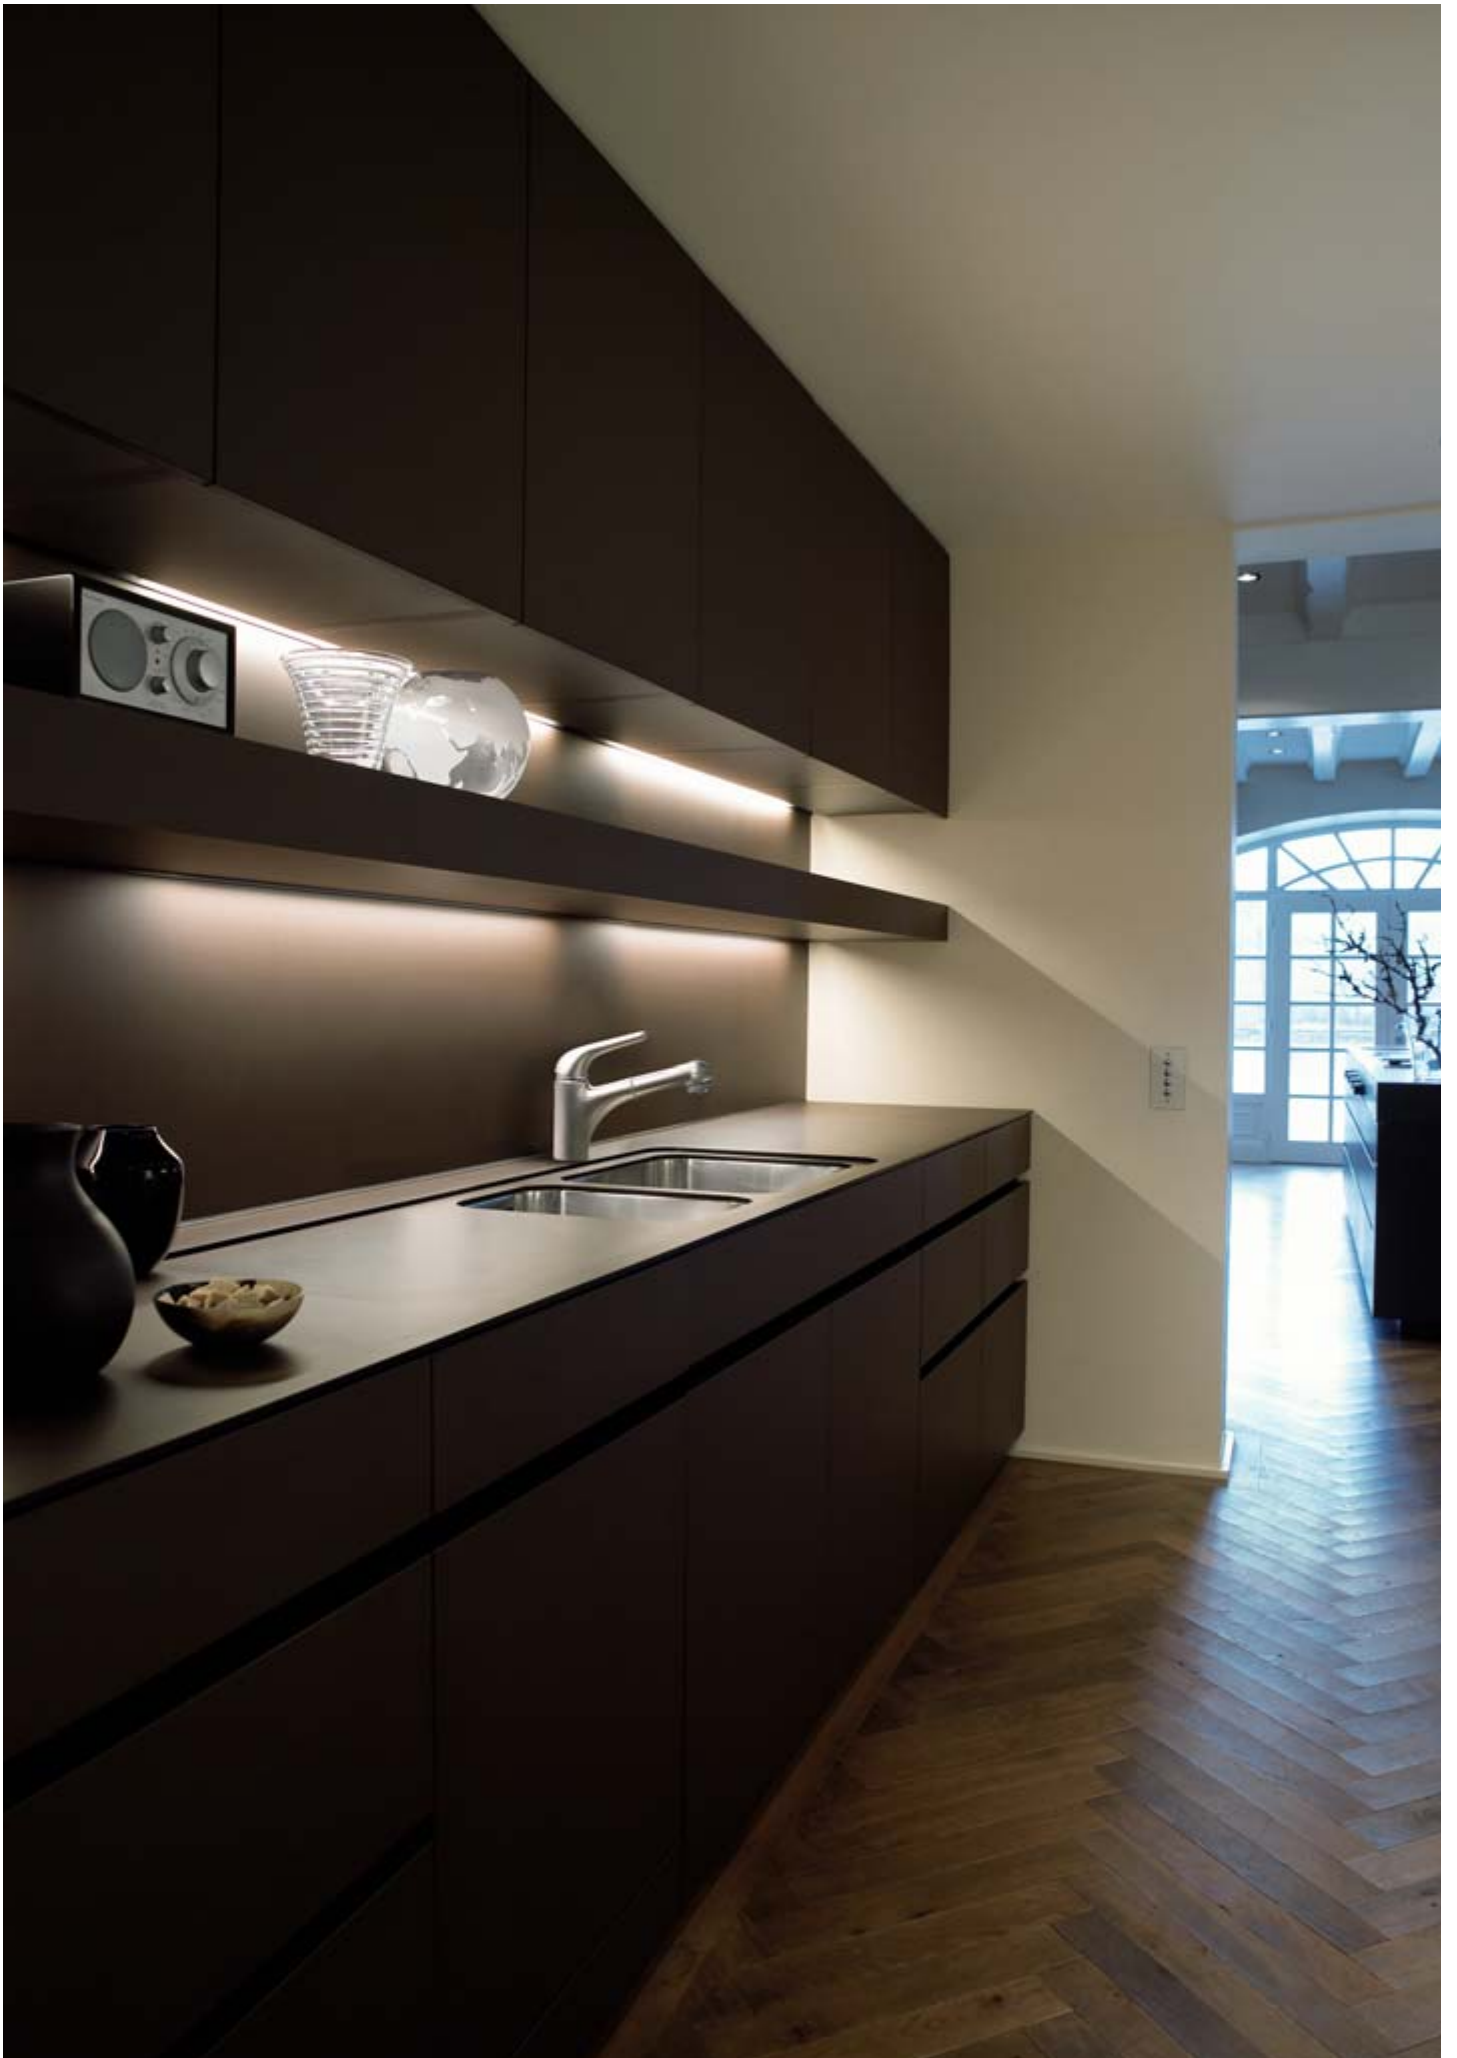

Axor Steel avec douchette extractible Axor Steel met vuistdouche