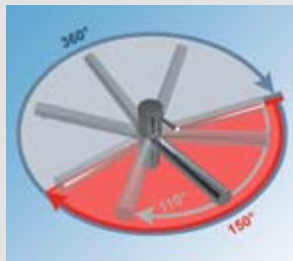

Autres avantages produit Overige productvoordelen

Plage de pivotement

Les robinetteries vous offrent soit une plage de pivotement limitée, soit une liberté de mouvement sous tous les angles.

Draaibereik

Deze kranen bieden u een draaibereik van 150° of zelfs van 360° rondom.