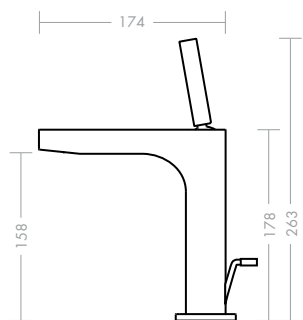

### Axor Citterio ééngreeps wastafelmengkraan 180 mm

De karakteristieke combinatie van heldere lijnen, harmonieuze cirkels en zachte, ronde vormen is direct herkenbaar. De geproportioneerde verhouding tussen hoogte en lengte van de uitloop, zorgt voor een comfortabele bediening. De straalhoek van het water is met de in de uitloop verwerkte perlator eenvoudig te verstellen. Dit product is ook als kleiner model voor een handwasbak verkrijgbaar.