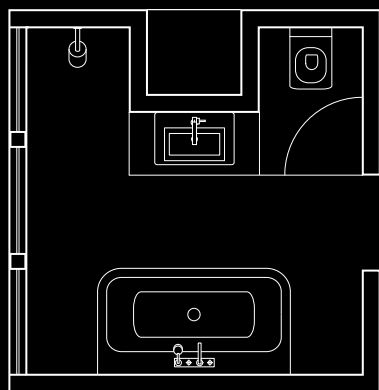

### Overige

Spiegel: bijv. van Zierath, Laron8080, achtergrondverlichting, 800 x 800 mm

9 m<sup>2</sup>, schaal 1:10