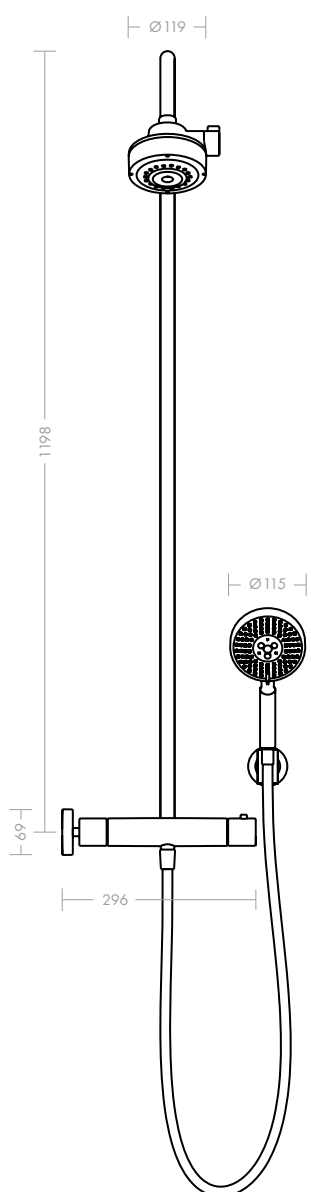

Axor Citterio Showerpipe

Dit compleet voormonteerde opbouw douchesysteem staat garant voor douchecomfort. Daarnaast biedt het maximale installatievrijheid en is zeer geschikt voor badkamerrenovaties. De hoofddouche laat zich eenvoudig instellen en verwent het hele lichaam met haar drie straalsoorten: regen-, massage- en softstraal. De geïntegreerde thermostaattechniek zorgt voor waterbesparing en een precies instelbare watertemperatuur. De SafetyStop functie beschermt tegen verbranden.