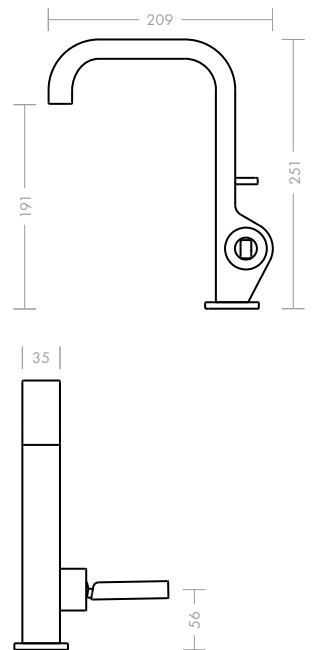

### Axor Citterio ééngreeps wastafelmengkraan 180 mm

De karakteristieke combinatie van heldere lijnen, harmonieuze cirkels en zachte, ronde vormen is direct herkenbaar. De geproportioneerde verhouding tussen hoogte en lengte van de uitloop, zorgt voor een comfortabele bediening. De straalhoek van het water is met de in de uitloop verwerkte perlator eenvoudig te verstellen. Dit product is ook als kleiner model voor een handwasbak verkrijgbaar.