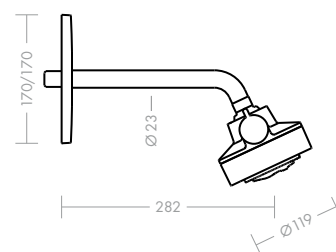

Axor Citterio hoofddouche
Met drie verschillende straalsoorten biedt de nieuwe hoofddouche luxe douchecomfort in zijn puurste vorm. Esthetiek en door-dachte functionaliteit vormen een perfecte combinatie. Met de aan de zijkant geplaatste verstelknop, kan er eenvoudig uit de drie straalsoorten gekozen worden: regen-, massage- of softstraal. De straalopeningen worden dankzij het QuickClean antikalksysteem tijdens het verstellen van de straalsoorten gereinigd. Door de hoek van 67° in de douchearm en de geconcentreerde douchestraal kan het water optimaal op het lichaam gericht worden.