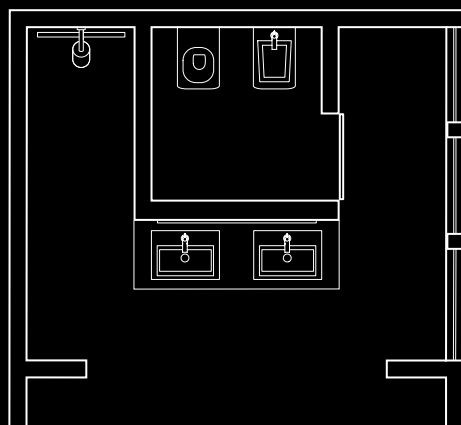

Wanden

Bij de wastafel en in de toiletruimte: Royal Mosa, Terra Maestricht, Black & White tegels 600 x 600 mm, wit 200 V mat, voegen wit.
Douchehoek: Royal Mosa, Terra Maestricht, Black & White tegels 600 x 600 mm, zwart 203 V mat, voegen zwart.

Plafond

Geschilderd stucwerk, wit RAL 9016

Overige

Schuifdeur: Sprinz Motion 500, gezandstraald glas Spiegel: handge-
maakt, fijne kanten, 40 mm facetgeslepen hoeken, diameter 1400 mm

Axor Citterio producten/aanvullende producten

Wastafel

2 x Eéngreeps wastafelmengkraan 180 mm	# 39031000
2 x Flowstar designsifon set	# 52110000
2 x Duravit 2nd floor inbouw wastafel 600 x 430 mm	# 034760.00
1 x Duravit 2nd floor console, Ebony, 2000 mm breed	# 856c

Douche

1 x Showerpipen met thermostaat	# 39739000
1 x Vlak douchesysteem, bijv. Illbruck Poresta Slot	

Toiletruimte

1 x Eéngreeps bidetmengkraan	# 39210000
1 x WC-papierhouder	# 41738000
1 x WC-borstelhouder	# 41735000
1 x Handdoekring	# 41721000
1 x Duravit 2nd floor wandgemonteerd toilet, 540 x 370 mm	# 220509
1 x Duravit 2nd floor wandgemonteerd bidet, 540 x 370 mm	# 223515

Controleer alle productspecificaties met het actuele productenassortiment van de fabrikant.

10,5 m², schaal 1:10