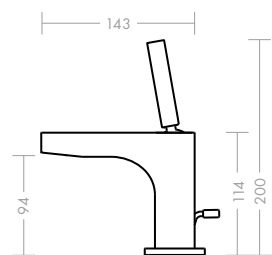

### Axor Citterio ééngreeps wastafelmengkraan 180 mm

De karakteristieke combinatie van heldere lijnen, harmonieuze cirkels en zachte, ronde vormen is direct herkenbaar. De geproportioneerde verhouding tussen hoogte en lengte van de uitloop, zorgt voor een comfortabele bediening. De straalhoek van het water is met de in de uitloop verwerkte perlator eenvoudig te verstellen. Dit product is ook als kleiner model voor een handwasbak verkrijgbaar.