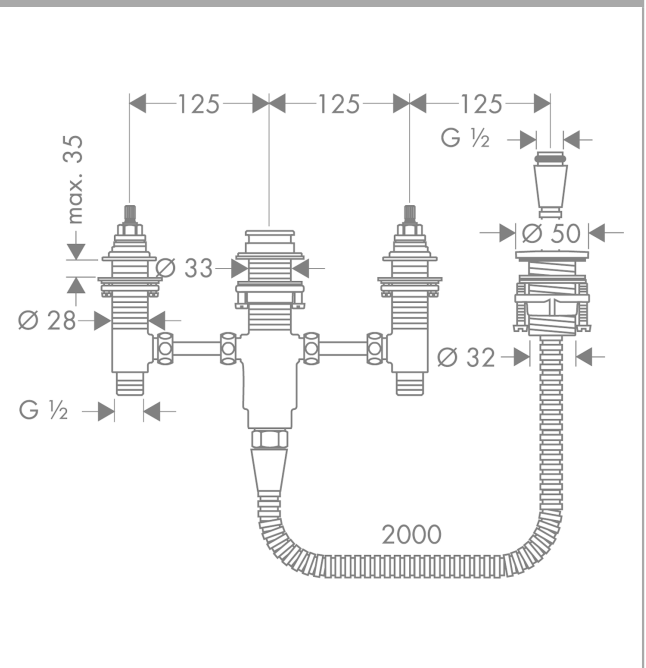

## Corps d'encastrement pour mitigeur 4 trous sur gorge

Surfaces: p.a. N° Art.: 13244180

#### Caractéristiques

- se compose de: corps d'encastrement, support de douche, flexible de douche
- longueur d'extension maximale de la douche à main: 1,60 m
- ouverture de service nécessaire
- convient à Set de finition 4 trous pour montage sur bord de baignoire
- raccordement: G ½
- dimension du raccordement: DN15
- avec mécanismes céramiques chaud/froid 90°

### Plan coté

**Corps d'encastrement pour mitigeur 4 trous sur gorge**  
 Surfaces: p.a. N° Art.: 13244180

Vue éclatée

Année de construction: >06/09

**Corps d'encastrement pour mitigeur 4 trous sur gorge**

Surfaces: p.a. N° Art.: 13244180

**Liste des pièces détachées**

Année de construction: &gt;06/09

Pos.	Description	N° Art.	GP	UE
1	fixation pour bec 4 trous	96080000	-	1
2	joint	92582000	-	1
3	fixation cpl. pour robinet d'arrêt	96078000	-	1
4	mécanisme d'arrêt fermer à droite	94009000	-	1
5	mécanisme d'arrêt fermer à gauche	94008000	-	1
6	raccord	97160000	-	1
7	bouchon	97568000	-	1
8	raccord à bague sertie	88513000	-	1
9	robinet d'arrêt cpl.	95660000	-	1
10	Secuflexbox	28389000	-	1
11	flexible	97161000	-	1
12	fixation cpl. (Ø 32)	13961000	-	1
13	mandrin pour support douchette	96942000	-	1
a	rallonge 35mm pour fixation	13898000	-	1