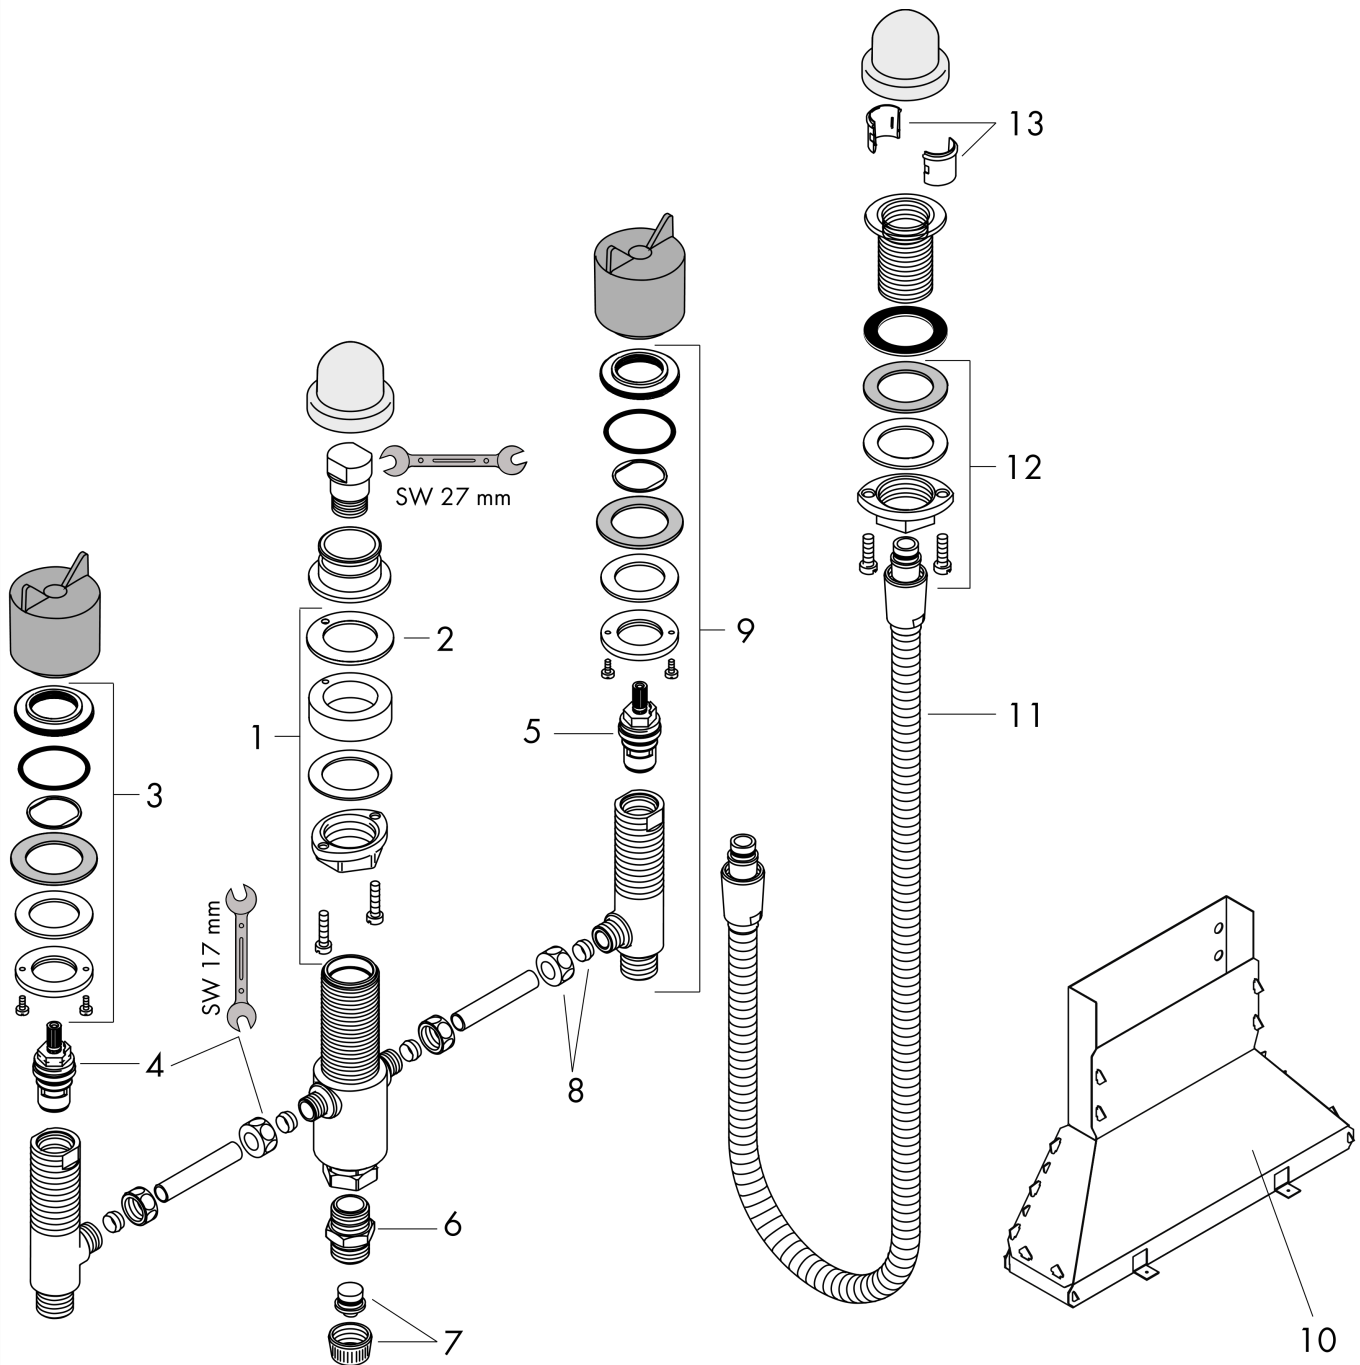

#### Caractéristiques

- se compose de: corps d'encastrement, support de douche, flexible de douche
- longueur d'extension maximale de la douche à main: 1,60 m
- ouverture de service nécessaire
- convient à Set de finition 4 trous pour montage sur bord de baignoire
- raccordement: G ½
- dimension du raccordement: DN15
- avec mécanismes céramiques chaud/froid 90°

### Photo du produit

### Plan coté

**Corps d'encastrement pour mitigeur 4 trous sur gorge**  
 Surfaces: p.a. N° Art.: 13244180

Vue éclatée

Année de construction: >06/09

**Corps d'encastrement pour mitigeur 4 trous sur gorge**

Surfaces: p.a. N° Art.: 13244180

**Liste des pièces détachées**

Année de construction: &gt;06/09

Pos.	Description	N° Art.	GP	UE
1	fixation pour bec 4 trous	96080000	-	1
2	joint	92582000	-	1
3	fixation cpl. pour robinet d'arrêt	96078000	-	1
4	mécanisme d'arrêt fermer à droite	94009000	-	1
5	mécanisme d'arrêt fermer à gauche	94008000	-	1
6	raccord	97160000	-	1
7	bouchon	97568000	-	1
8	raccord à bague sertie	88513000	-	1
9	robinet d'arrêt cpl.	95660000	-	1
10	Secuflexbox	28389000	-	1
11	flexible	97161000	-	1
12	fixation cpl. (Ø 32)	13961000	-	1
13	mandrin pour support douchette	96942000	-	1
a	rallonge 35mm pour fixation	13898000	-	1