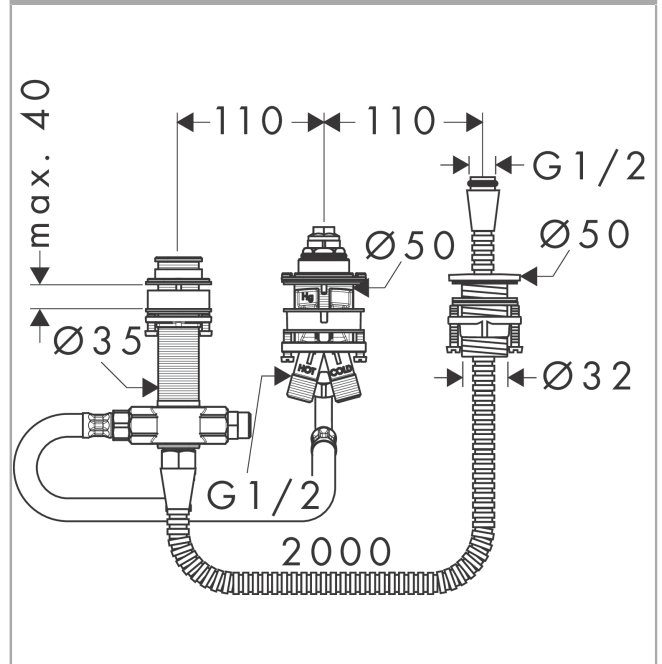

Corps d'encastrement pour mitigeur 3 trous sur gorge

Surfaces: p.a. N° Art.: 13439180

Description

Caractéristiques

- se compose de: corps d'encastrement, support de douche, flexible de douche
- longueur d'extension maximale de la douche à main: 1,60 m
- ouverture de service nécessaire
- dimension du raccordement: G 1/2
- cartouche à disques céramiques

Détails de l'article

Prix HTVA	337,90 €
Prix TTC*	408,86 €

Photo du produit

Plan coté

Corps d'encastrement pour mitigeur 3 trous sur gorge
 Surfaces: p.a. N° Art.: 13439180

Vue éclatée

Année de construction: >04/14

Corps d'encastrement pour mitigeur 3 trous sur gorge

Surfaces: p.a. N° Art.: 13439180

**Liste des pièces détachées**

Année de construction: >04/14

Pos.	Description	N° Art.	GP	UE
1	robinet d'arrêt cpl.	95809000	-	1
2	écrou à six pans	97209000	-	1
3	joint torique 9x1,5	98117000	-	1
4	joint torique 35x1,5	92114000	-	1
5	fixation cpl.	95808000	-	1
6	joint torique 62x2	92226000	-	1
7	joint	92582000	-	1
8	mandrin pour support douchette	96942000	-	1
9	fixation cpl. (Ø 32)	13961000	-	1
10	flexible	97161000	-	1
11	inverseur	96125000	-	1
12	fixation pour bec 4 trous	96080000	-	1
13	raccord	97719000	-	1
14	flexible de raccordement 800 mm G½ x G½	25963000	-	1
15	joint torique 17x2,5	98387000	-	1
16	bouchon	97568000	-	1
17	joint torique 11x2	98127000	-	1
18	Secuflexbox	28389000	-	1