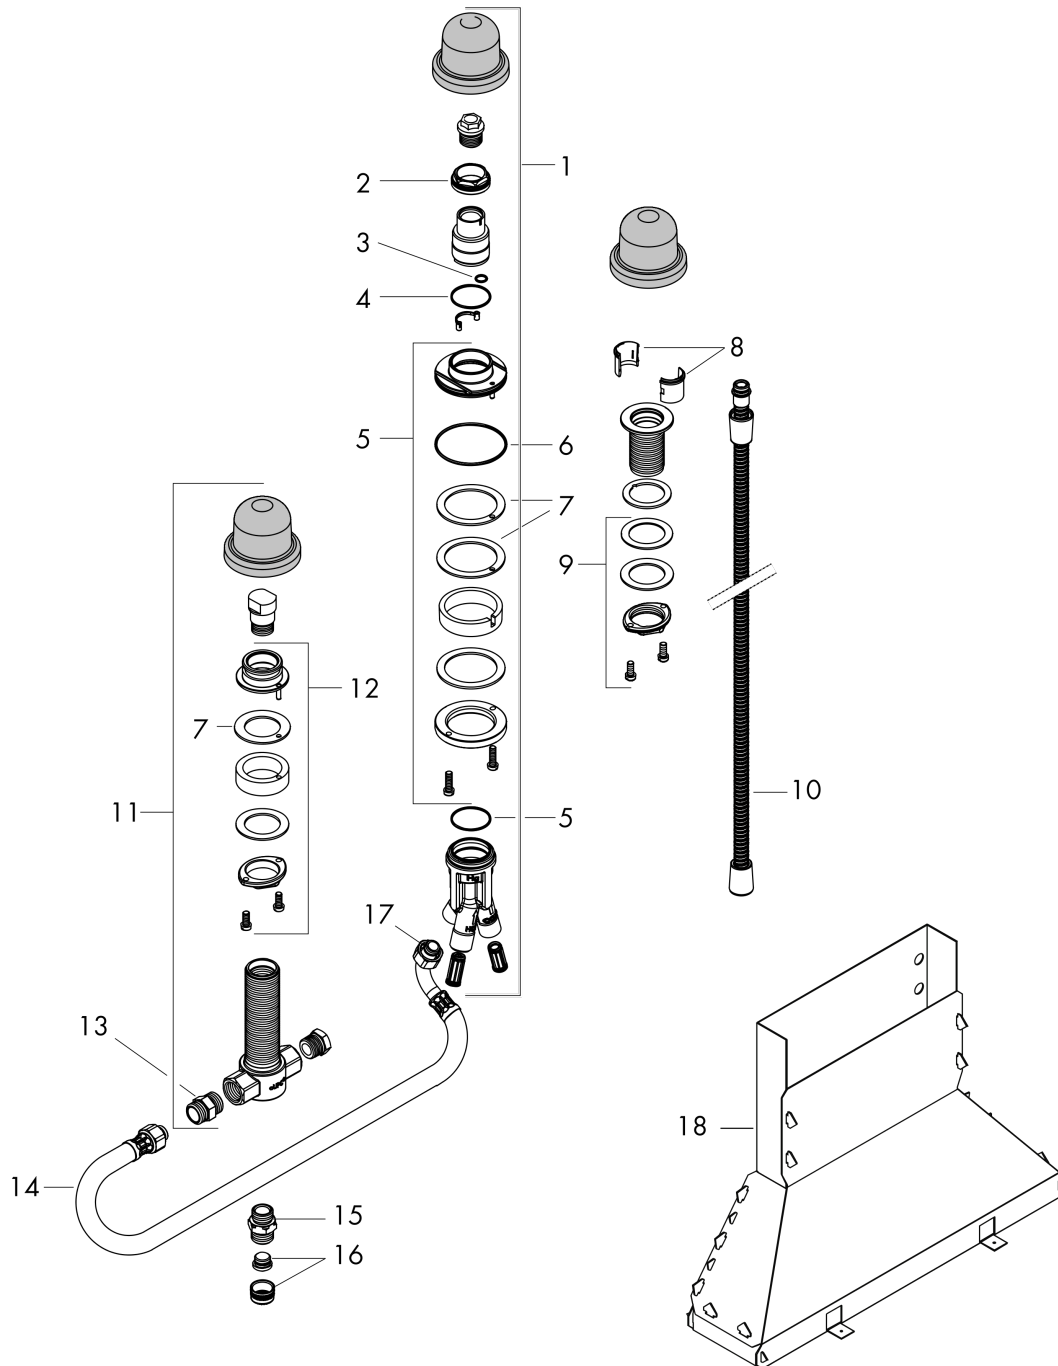

Corps d'encastrement pour mitigeur 3 trous sur gorge

Surfaces: p.a. N° Art.: 13439180

Description

Caractéristiques

- se compose de: corps d'encastrement, support de douche, flexible de douche
- longueur d'extension maximale de la douche à main: 1,60 m
- ouverture de service nécessaire
- dimension du raccordement: G 1/2
- cartouche à disques céramiques

Détails de l'article

Prix HTVA	337,90 €
Prix TTC*	408,86 €

Photo du produit

Plan coté

Corps d'encastrement pour mitigeur 3 trous sur gorge
 Surfaces: p.a. N° Art.: 13439180

Vue éclatée

Année de construction: >04/14

Corps d'encastrement pour mitigeur 3 trous sur gorge

Surfaces: p.a. N° Art.: 13439180

**Liste des pièces détachées**

Année de construction: >04/14

Pos.	Description	N° Art.	GP	UE
1	robinet d'arrêt cpl.	95809000	-	1
2	écrou à six pans	97209000	-	1
3	joint torique 9x1,5	98117000	-	1
4	joint torique 35x1,5	92114000	-	1
5	fixation cpl.	95808000	-	1
6	joint torique 62x2	92226000	-	1
7	joint	92582000	-	1
8	mandrin pour support douchette	96942000	-	1
9	fixation cpl. (Ø 32)	13961000	-	1
10	flexible	97161000	-	1
11	inverseur	96125000	-	1
12	fixation pour bec 4 trous	96080000	-	1
13	raccord	97719000	-	1
14	flexible de raccordement 800 mm G½ x G½	25963000	-	1
15	joint torique 17x2,5	98387000	-	1
16	bouchon	97568000	-	1
17	joint torique 11x2	98127000	-	1
18	Secuflexbox	28389000	-	1