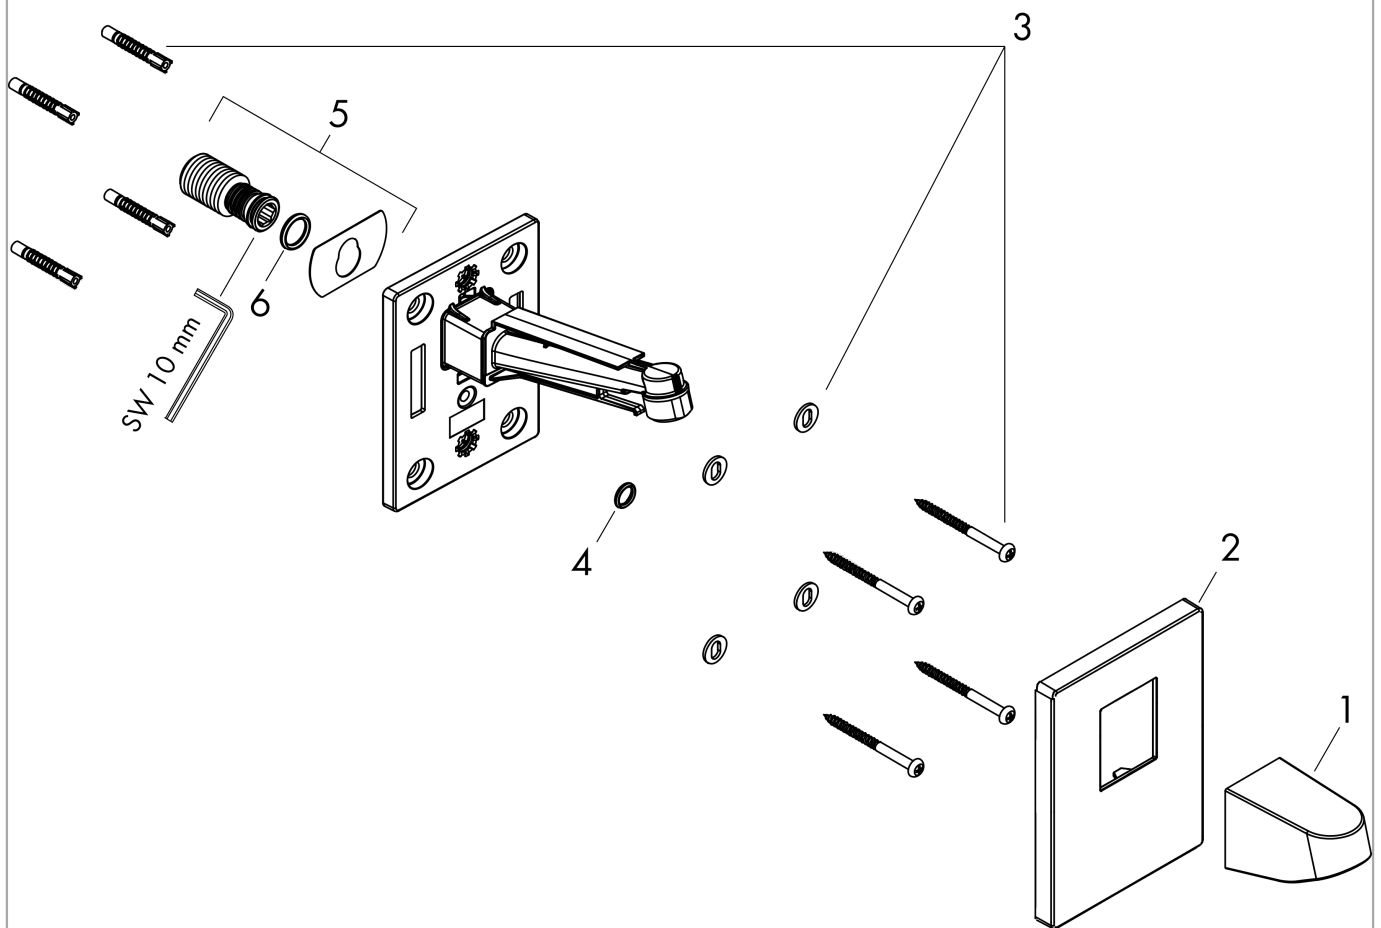

Pulsify

Bras de douche mural pour douche de tête 260

Surfaces: **Chrome** N° Art.: **24149000**

Description

Caractéristiques

- matériau: synthétique
- type de raccordement: 1/2"

Détails de l'article

Prix HTVA	88,90 €
Prix TTC*	107,57 €

Prix du design

reddot winner 2021

Photo du produit

Plan coté

Pulsify
Bras de douche mural pour douche de tête 260
Surfaces: **Chrome** N° Art.: **24149000**

Exemple de montage

Pulsify 260
24149XXX

Pulsify 260 1jet
24140XXX / 24141XXX

Pulsify
Bras de douche mural pour douche de tête 260
 Surfaces: **Chrome** N° Art.: **24149000**

Vue éclatée

Année de construction: >01/22

Pulsify**Bras de douche mural pour douche de tête 260**Surfaces: **Chrome** N° Art.: **24149000****Liste des pièces détachées**

Année de construction: >01/22

Pos.	Description	N° Art.	GP	UE
1	cache	93959000	-	1
2	rosace	93960000	-	1
3	set de fixation	96179000	-	1
4	joint torique 9x2	98119000	-	1
5	raccord	94673000	-	1
6	joint torique 13x2,5	98428000	-	1