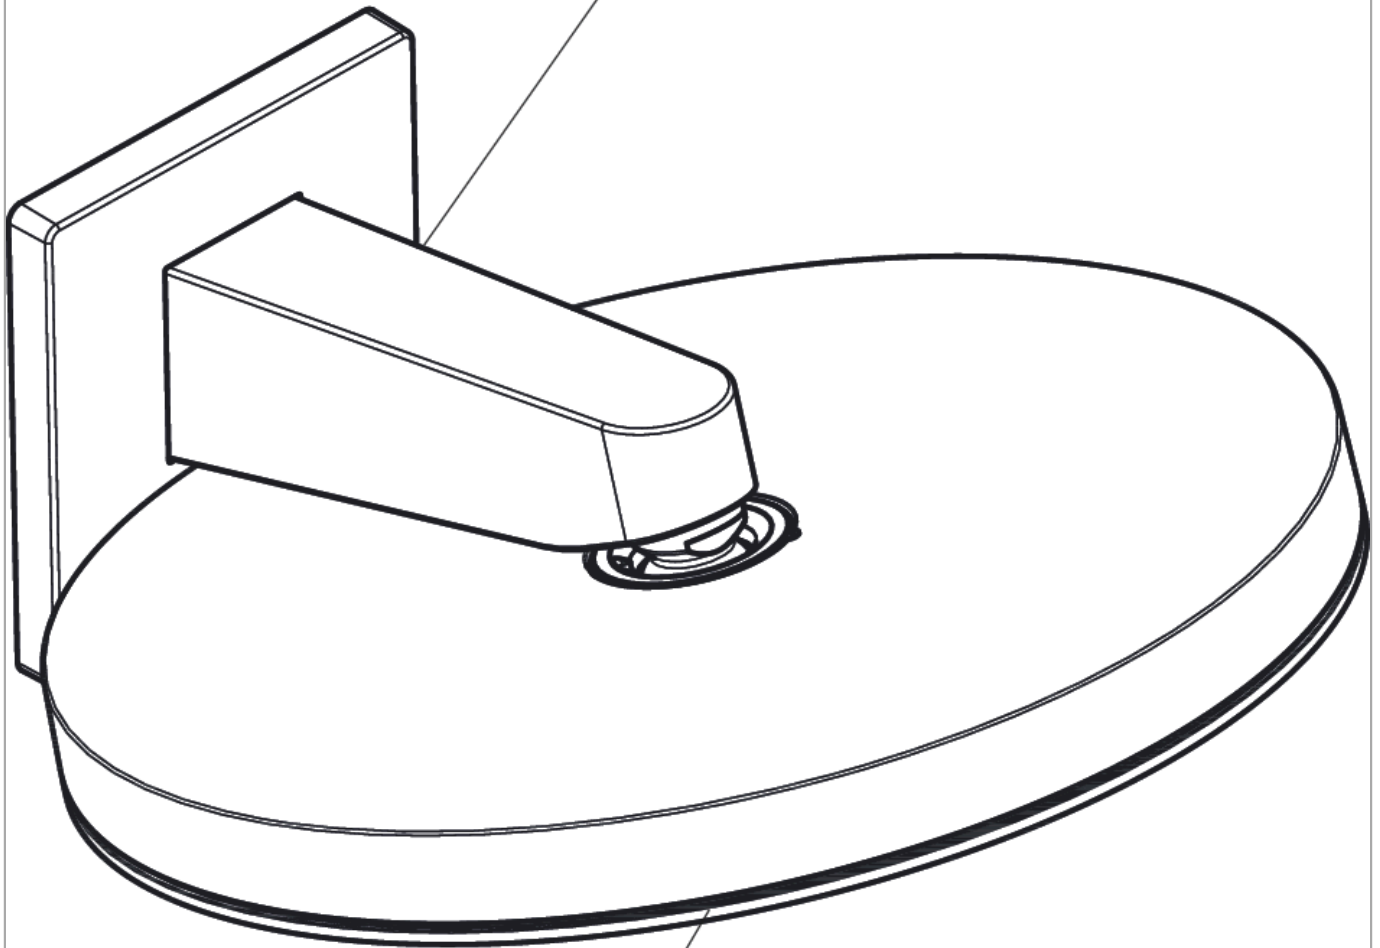

Pulsify

Bras de douche mural pour douche de tête 260

Surfaces: **Chrome** N° Art.: **24149000**

Description

Caractéristiques

- matériau: synthétique
- type de raccordement: 1/2"

Détails de l'article

Prix HTVA	88,90 €
Prix TTC*	107,57 €

Prix du design

reddot winner 2021

Photo du produit

Plan coté

Pulsify
Bras de douche mural pour douche de tête 260
Surfaces: **Chrome** N° Art.: **24149000**

Exemple de montage

Pulsify 260
24149XXX

Pulsify 260 1jet
24140XXX / 24141XXX

Pulsify
Bras de douche mural pour douche de tête 260
 Surfaces: **Chrome** N° Art.: **24149000**

Vue éclatée

Année de construction: >01/22

Pulsify**Bras de douche mural pour douche de tête 260**Surfaces: **Chrome** N° Art.: **24149000****Liste des pièces détachées**

Année de construction: >01/22

Pos.	Description	N° Art.	GP	UE
1	cache	93959000	-	1
2	rosace	93960000	-	1
3	set de fixation	96179000	-	1
4	joint torique 9x2	98119000	-	1
5	raccord	94673000	-	1
6	joint torique 13x2,5	98428000	-	1