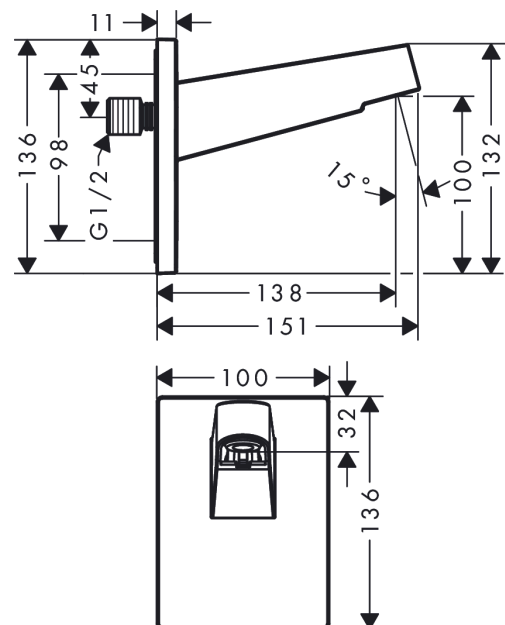

Pulsify

Bras de douche mural pour douche de tête 260

Surfaces: **Chrome** N° Art.: **24149000**

Description

Caractéristiques

- matériau: synthétique
- type de raccordement: 1/2"

Détails de l'article

Prix HTVA	88,90 €
Prix TTC*	107,57 €

Prix du design

reddot winner 2021

Photo du produit

Plan coté

Pulsify
Bras de douche mural pour douche de tête 260
Surfaces: **Chrome** N° Art.: **24149000**

Exemple de montage

Pulsify 260
24149XXX

Pulsify 260 1jet
24140XXX / 24141XXX

Pulsify
Bras de douche mural pour douche de tête 260
 Surfaces: **Chrome** N° Art.: **24149000**

Vue éclatée

Année de construction: >01/22

Pulsify**Bras de douche mural pour douche de tête 260**Surfaces: **Chrome** N° Art.: **24149000****Liste des pièces détachées**

Année de construction: >01/22

Pos.	Description	N° Art.	GP	UE
1	cache	93959000	-	1
2	rosace	93960000	-	1
3	set de fixation	96179000	-	1
4	joint torique 9x2	98119000	-	1
5	raccord	94673000	-	1
6	joint torique 13x2,5	98428000	-	1