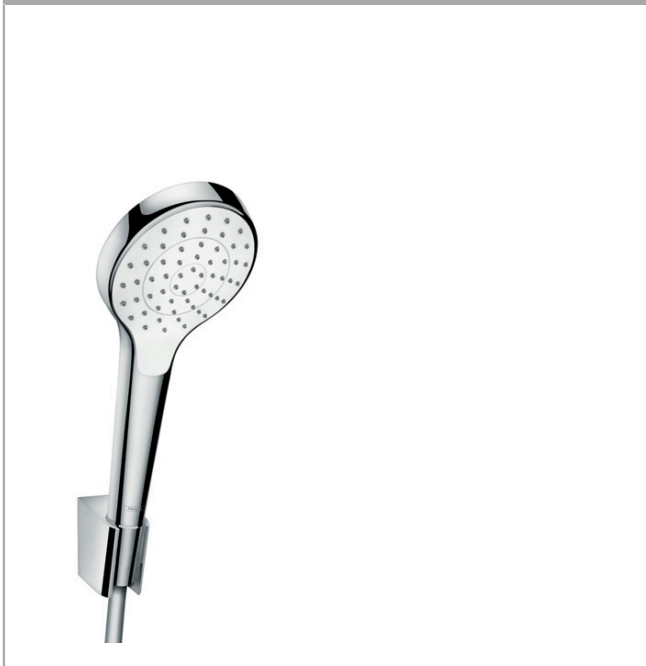

Croma Select S

Set support mural 1jet avec flexible de douche 160 cm

Surfaces: **Blanc/Chromé** N° Art.: **26410400**

Description

Caractéristiques

- se compose de: douche à main, support de douche, flexible de douche
- type de jet: Rain
- débit maximal à 3 bars: 16 l/min.
- écrou tournant côté douchette évitant la torsion du flexible
- supports muraux en plastique

Détails de l'article

Prix HTVA	61,90 €
Prix TTC*	74,90 €

Technologie

Photo du produit