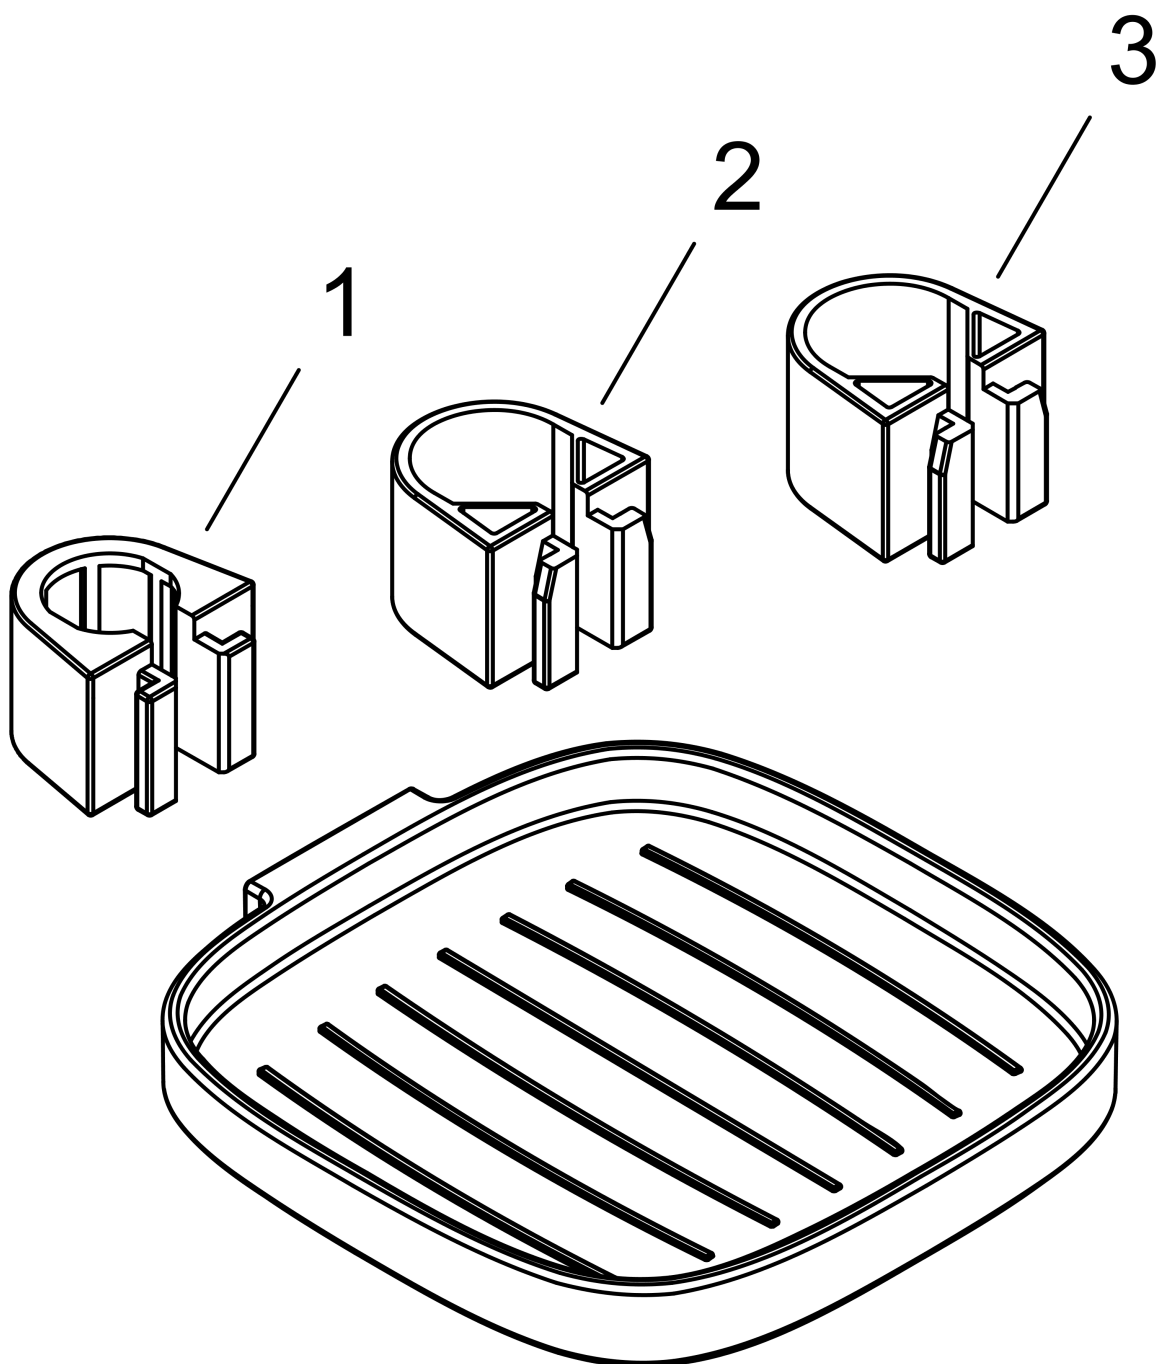

**Casetta****Porte-savon Select**Finition: **Chrome** N° Art.: **26519000****Description****Caractéristiques**

- avec matériel de montage
- réglage en hauteur
- pour barres de douche de diamètre 18/22/25 mm

**Détails de l'article**

Prix HTVA	23,80 €
Prix TTC*	28,80 €

**Photo du produit****Plan coté**

Casetta  
 Porte-savon Select  
 Finition: **Chrome** N° Art.: 26519000

Vue éclatée

Année de construction: >10/12

**Casetta**  
**Porte-savon Select**  
Finition: **Chrome** N° Art.: **26519000**

#### Liste des pièces détachées

Année de construction: >10/12

Pos.	Description	N° Art.	GP	UE
1	clip Casetta, Ø 18 mm	96188000	-	1
2	clip Casetta, Ø 22 mm	96189000	-	1
3	clips Casetta, Ø 25 mm	96192000	-	1