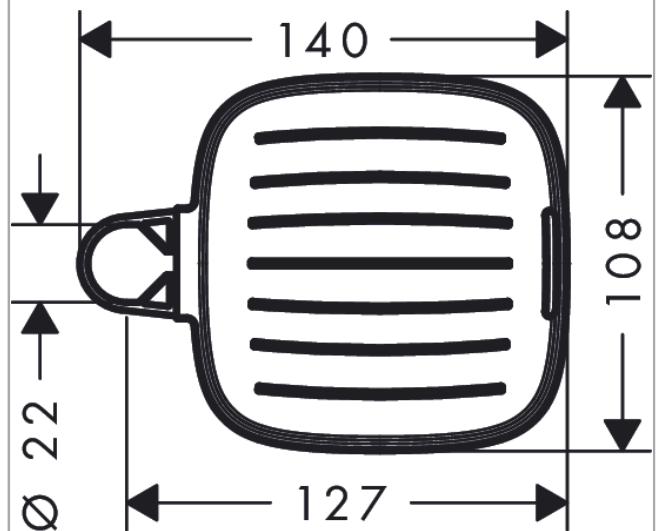

**Casetta****Porte-savon Select**Finition: **Chrome** N° Art.: **26519000****Description****Caractéristiques**

- avec matériel de montage
- réglage en hauteur
- pour barres de douche de diamètre 18/22/25 mm

**Détails de l'article**

Prix HTVA	23,80 €
Prix TTC*	28,80 €

**Photo du produit****Plan coté**

Casetta  
 Porte-savon Select  
 Finition: **Chrome** N° Art.: 26519000

Vue éclatée

Année de construction: >10/12

**Casetta**  
**Porte-savon Select**  
Finition: **Chrome** N° Art.: **26519000**

#### Liste des pièces détachées

Année de construction: >10/12

Pos.	Description	N° Art.	GP	UE
1	clip Casetta, Ø 18 mm	96188000	-	1
2	clip Casetta, Ø 22 mm	96189000	-	1
3	clips Casetta, Ø 25 mm	96192000	-	1