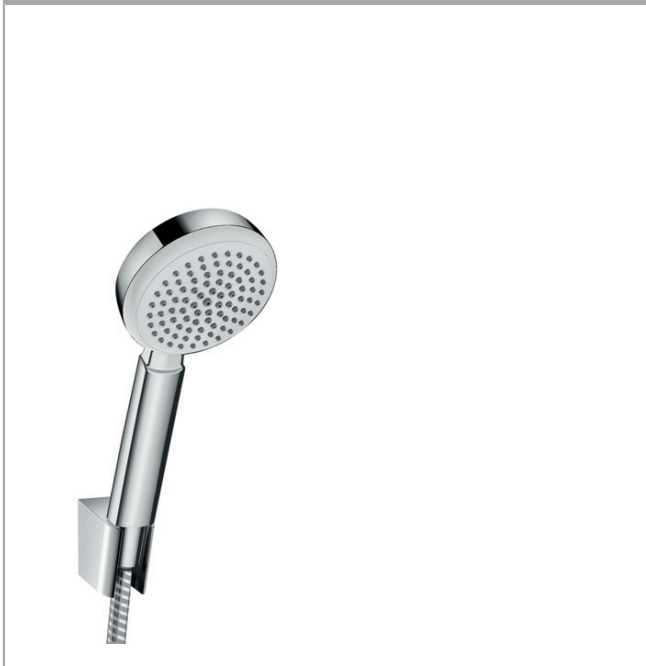

Crometta 100

Set support mural 1jet avec flexible de douche 125 cm

Surfaces: **Blanc/Chromé** N° Art.: **26664400**

Description

Caractéristiques

- se compose de: douche à main, support de douche, flexible de douche
- dimension du diffuseur: 100 mm
- type de jet: Rain
- débit maximal à 3 bars: 16 l/min.
- sans écrou tournant
- supports muraux en plastique

Détails de l'article

Prix HTVA	41,80 €
Prix TTC*	50,58 €

Technologie

Photo du produit