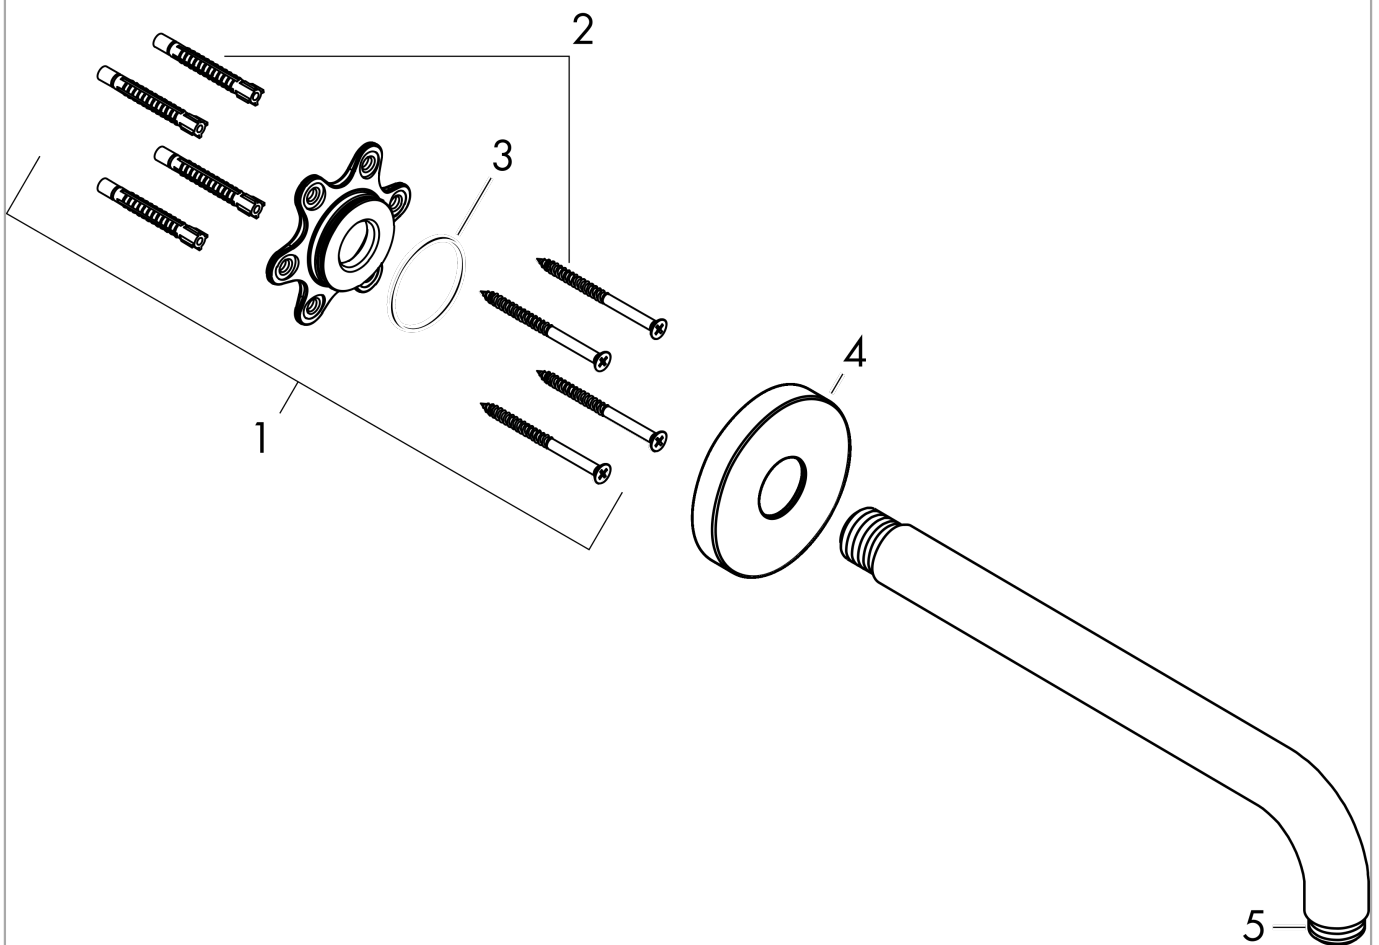

Bras de douche S 389 mmSurfaces: **Chrome** N° Art.: **27413000****Description****Caractéristiques**

- longueur: 389 mm
- matériau: laiton
- version: angle à 90°
- type de raccordement: 1/2"

Détails de l'article

Prix HTVA	102,80 €
Prix TTC*	124,39 €

Prix du design**Photo du produit****Plan coté**

Bras de douche S 389 mm
 Surfaces: **Chrome** N° Art.: **27413000**

Vue éclatée

Année de construction: >12/20

Bras de douche S 389 mmSurfaces: **Chrome** N° Art.: **27413000****Liste des pièces détachées**

Année de construction: >12/20

Pos.	Description	N° Art.	GP	UE
1	set de fixation	95208000	-	1
2	set de fixation	40916000	-	1
3	joint torique 34x2	98383000	-	1
4	rosace Ø 80 mm	98940000	-	1
5	joint torique 16x2	98133000	-	1