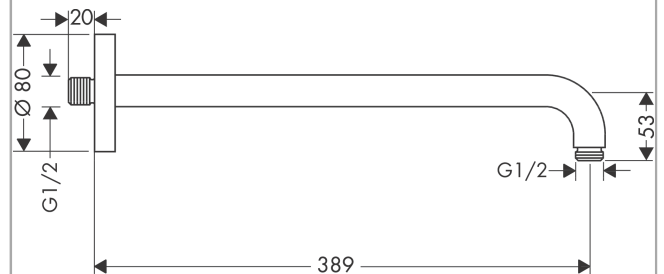

Bras de douche S 389 mmSurfaces: **Chrome** N° Art.: **27413000****Description****Caractéristiques**

- longueur: 389 mm
- matériau: laiton
- version: angle à 90°
- type de raccordement: 1/2"

Détails de l'article

Prix HTVA	102,80 €
Prix TTC*	124,39 €

Prix du design**Photo du produit****Plan coté**

Bras de douche S 389 mm
 Surfaces: **Chrome** N° Art.: **27413000**

Vue éclatée

Année de construction: >12/20

Bras de douche S 389 mmSurfaces: **Chrome** N° Art.: **27413000****Liste des pièces détachées**

Année de construction: >12/20

Pos.	Description	N° Art.	GP	UE
1	set de fixation	95208000	-	1
2	set de fixation	40916000	-	1
3	joint torique 34x2	98383000	-	1
4	rosace Ø 80 mm	98940000	-	1
5	joint torique 16x2	98133000	-	1