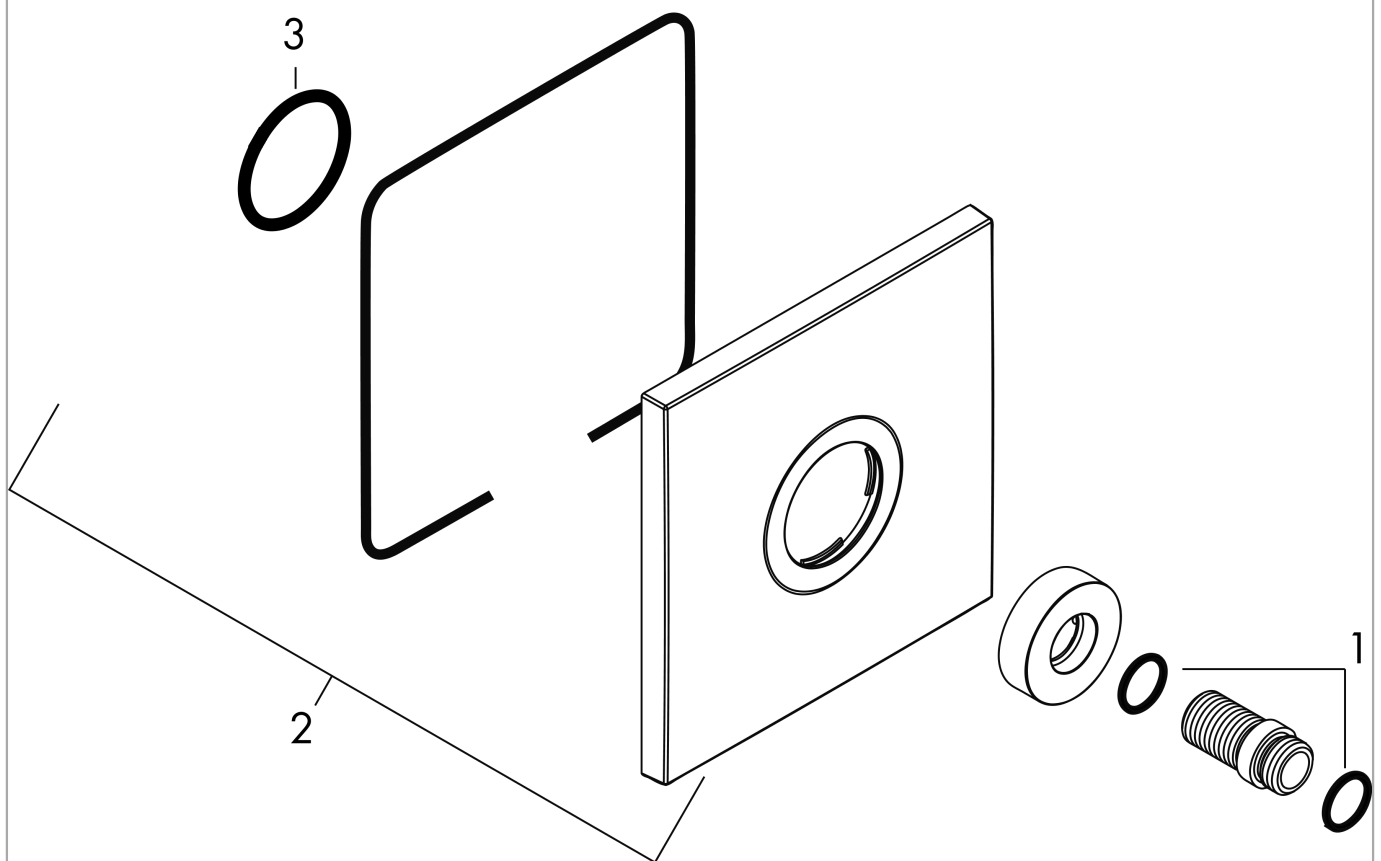

AXOR Citterio**Plaque décorative murale 170/170 mm square pour bras de douche pour montage mural**Surfaces: **Chrome** N° Art.: **27419000****Description****Caractéristiques**

- matériau: métal
- montage au mur ou au plafond

Détails de l'article

| | |
|-----------|----------|
| Prix HTVA | 133,90 € |
| Prix TTC* | 162,02 € |

Photo du produit**Plan coté**

AXOR Citterio
Plaque décorative murale 170/170 mm square pour bras de douche pour montage mural
Surfaces: **Chrome** N° Art.: **27419000**

Vue éclatée

Année de construction: >05/13

AXOR Citterio**Plaque décorative murale 170/170 mm square pour bras de douche pour montage mural**Surfaces: **Chrome** N° Art.: **27419000****Liste des pièces détachées**