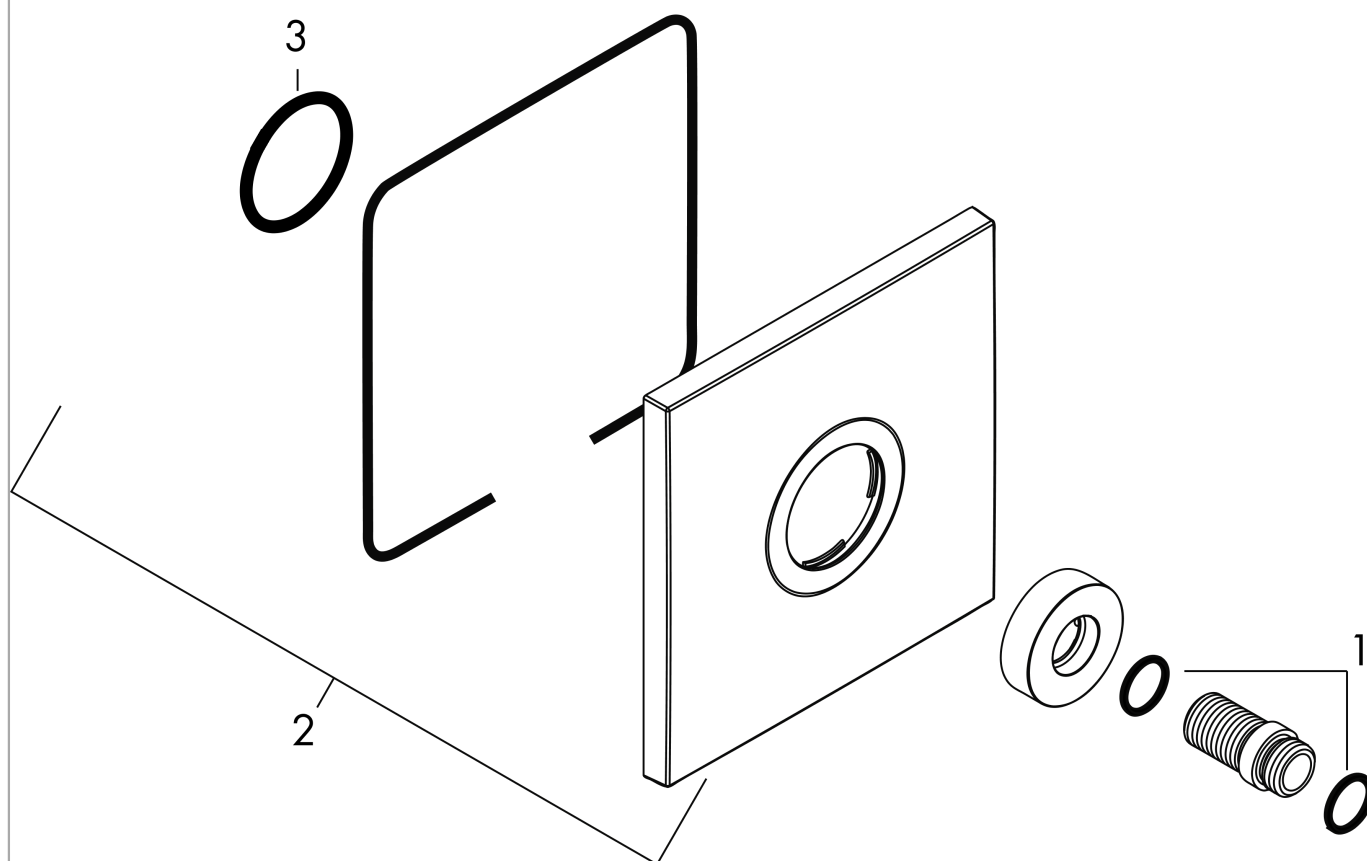

AXOR Citterio

Plaque décorative murale 170/170 mm square pour bras de douche pour montage mural

Finition: **Chrome** N° Art.: **27419000**

Description

Caractéristiques

- matériau: métallique
- montage au mur ou au plafond

Photo du produit

Plan coté

AXOR Citterio
Plaque décorative murale 170/170 mm square pour bras de douche pour montage mural
 Finition: **Chrome** N° Art.: **27419000**

Vue éclatée

Année de construction: >05/13

AXOR Citterio

Plaque décorative murale 170/170 mm square pour bras de douche pour montage mural

Finition: **Chrome** N° Art.: **27419000**

Liste des pièces détachées

Année de construction: >05/13

Pos.	Description	N° Art.	GP	UE
1	joint torique 18x2,5	98139000	-	1
2	rosace	96750000	-	1
3	joint torique 48x3	95508000	-	1