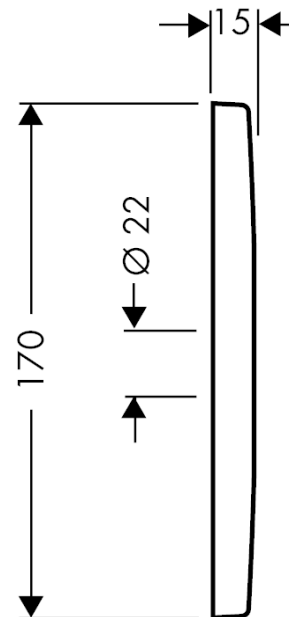

AXOR Citterio**Plaque décorative murale 170/170 mm square pour bras de douche pour montage mural**Surfaces: **Chrome** N° Art.: **27419000****Description****Caractéristiques**

- matériau: métal
- montage au mur ou au plafond

Détails de l'article

| | |
|-----------|----------|
| Prix HTVA | 133,90 € |
| Prix TTC* | 162,02 € |

Photo du produit**Plan coté**

AXOR Citterio
Plaque décorative murale 170/170 mm square pour bras de douche pour montage mural
Surfaces: **Chrome** N° Art.: **27419000**

Vue éclatée

Année de construction: >05/13

AXOR Citterio**Plaque décorative murale 170/170 mm square pour bras de douche pour montage mural**Surfaces: **Chrome** N° Art.: **27419000****Liste des pièces détachées**

Année de construction: >05/13

| Pos. | Description | N° Art. | GP | UE |
|-------------|----------------------|----------------|-----------|-----------|
| 1 | joint torique 18x2,5 | 98139000 | - | 1 |
| 2 | rosace | 96750000 | - | 1 |
| 3 | joint torique 48x3 | 95508000 | - | 1 |