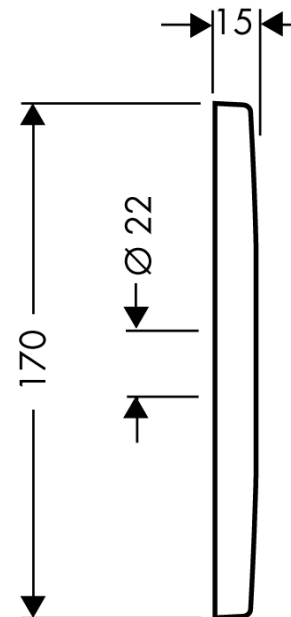

AXOR Citterio

Plaque décorative murale 170/170 mm square pour bras de douche pour montage mural

Finition: **Chrome** N° Art.: **27419000**

Description

Caractéristiques

- matériau: métallique
- montage au mur ou au plafond

Photo du produit

Plan coté

AXOR Citterio
Plaque décorative murale 170/170 mm square pour bras de douche pour montage mural
 Finition: **Chrome** N° Art.: **27419000**

Vue éclatée

Année de construction: >05/13

AXOR Citterio

Plaque décorative murale 170/170 mm square pour bras de douche pour montage mural

Finition: **Chrome** N° Art.: **27419000**

Liste des pièces détachées

Année de construction: >05/13

Pos.	Description	N° Art.	GP	UE
1	joint torique 18x2,5	98139000	-	1
2	rosace	96750000	-	1
3	joint torique 48x3	95508000	-	1