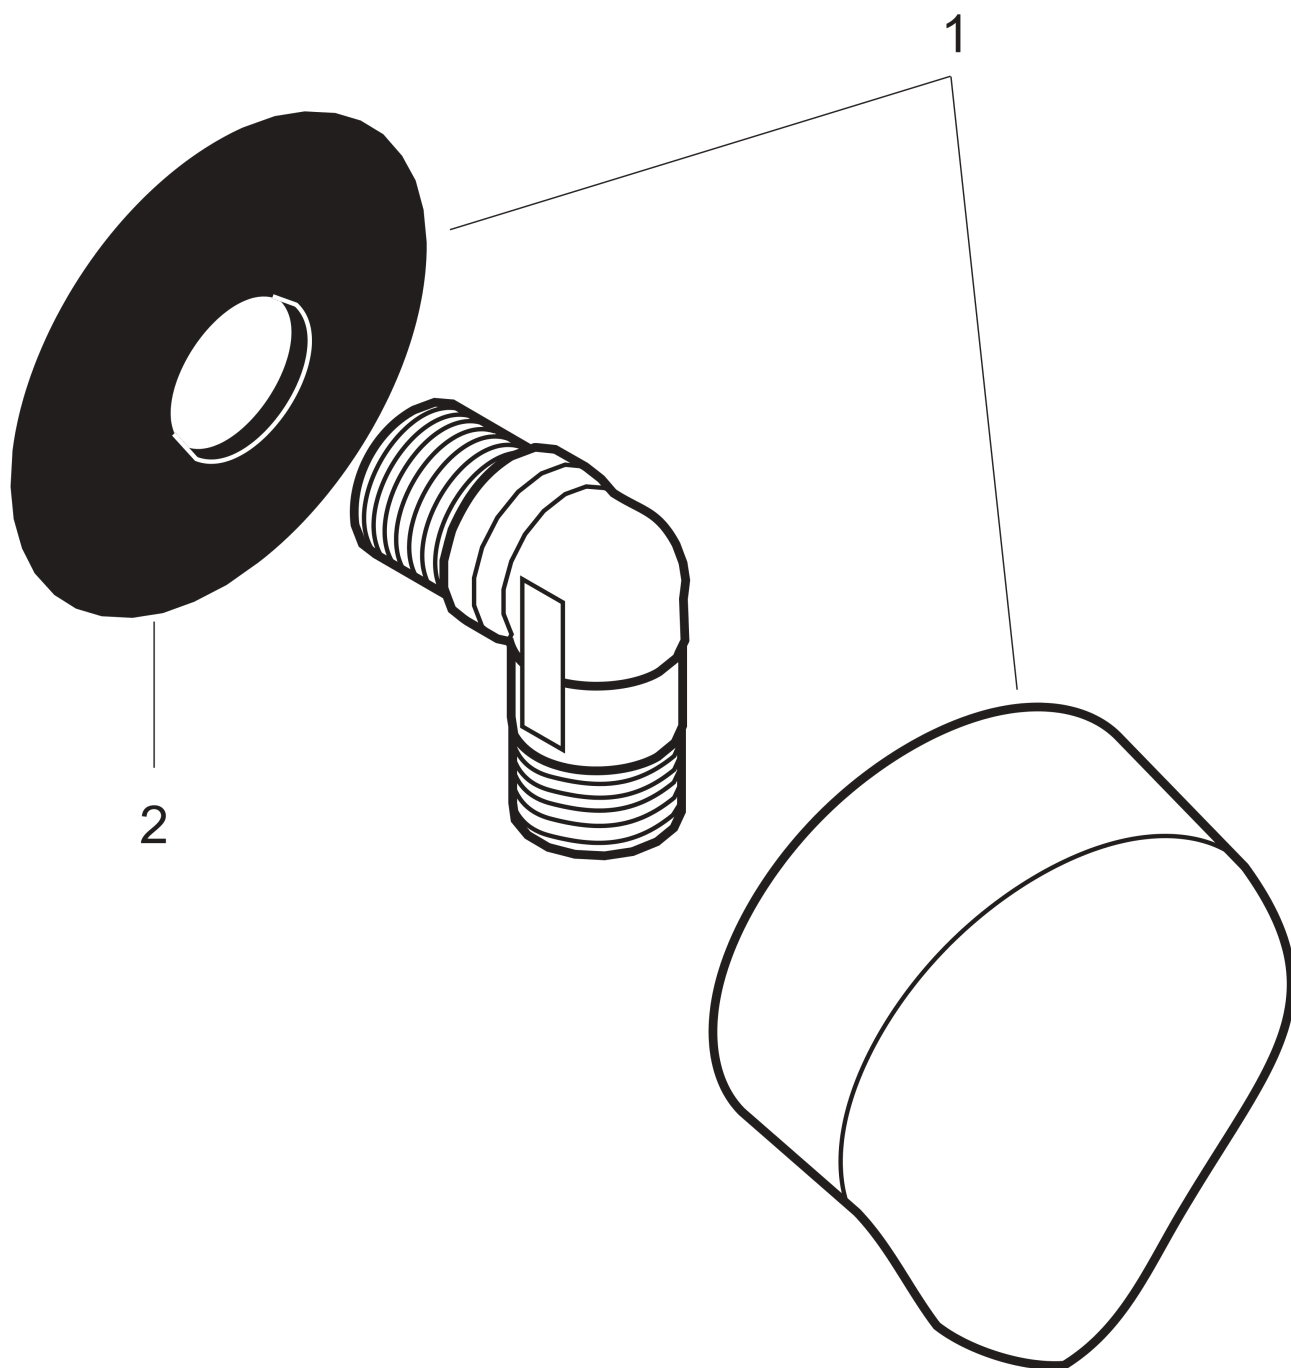

FixFit

Coude de raccordement mural E sans clapet antiretour

Surfaces: **Chrome** N° Art.: **27454000**

Description

Caractéristiques

- coude de raccordement métallique
- type de raccordement: 1/2"
- pour flexibles de douche avec écrou conique des deux côtés

Détails de l'article

Prix HTVA	31,80 €
Prix TTC*	38,48 €

Prix du design

Certificats

Photo du produit

Plan coté

FixFit
Coude de raccordement mural E sans clapet antiretour
 Surfaces: **Chrome** N° Art.: **27454000**

Vue éclatée

Année de construction: >12/87

FixFit**Coude de raccordement mural E sans clapet antiretour**Surfaces: **Chrome** N° Art.: **27454000****Liste des pièces détachées**

Année de construction: >12/87