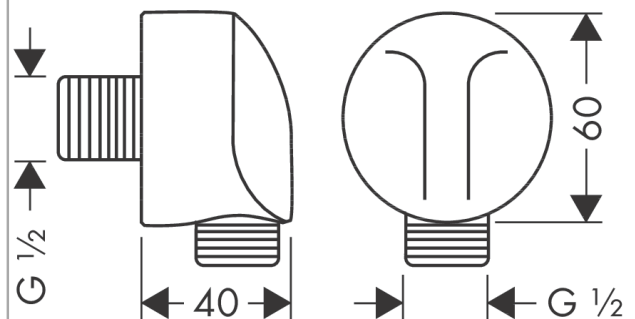

FixFit

Coude de raccordement mural E sans clapet antiretour

Surfaces: **Chrome** N° Art.: **27454000**

Description

Caractéristiques

- coude de raccordement métallique
- type de raccordement: 1/2"
- pour flexibles de douche avec écrou conique des deux côtés

Détails de l'article

Prix HTVA	31,80 €
Prix TTC*	38,48 €

Prix du design

Certificats

Photo du produit

Plan coté

FixFit
Coude de raccordement mural E sans clapet antiretour
 Surfaces: **Chrome** N° Art.: **27454000**

Vue éclatée

Année de construction: >12/87

FixFit**Coude de raccordement mural E sans clapet antiretour**Surfaces: **Chrome** N° Art.: **27454000****Liste des pièces détachées**

Année de construction: >12/87