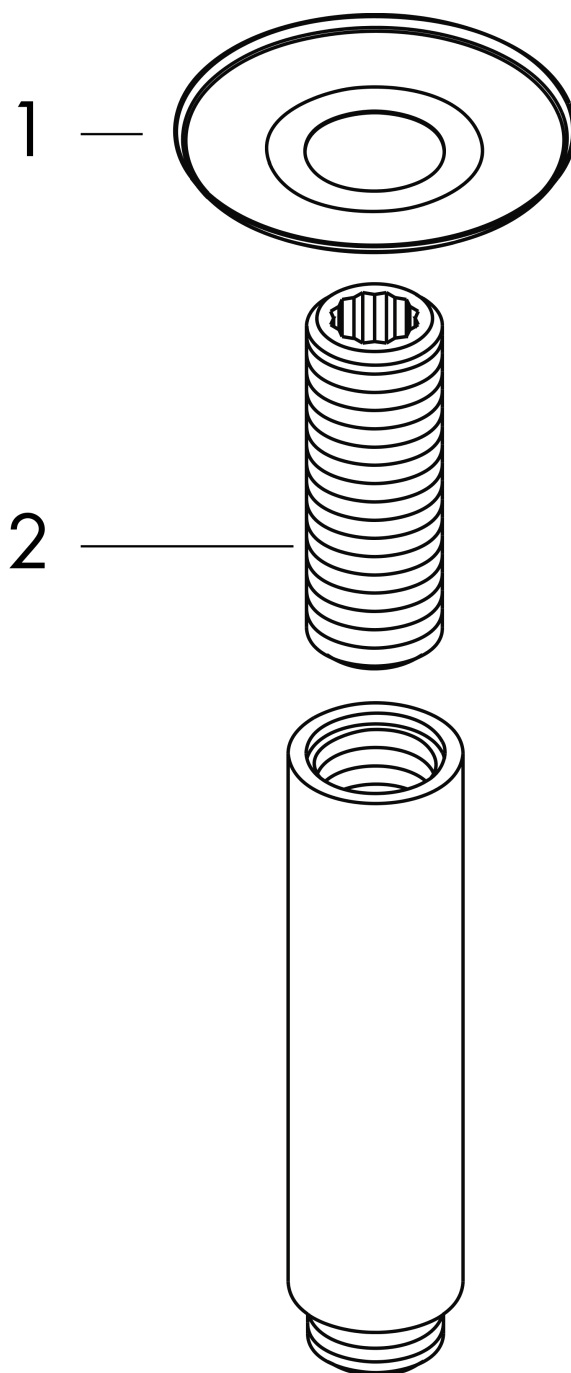

**Bras de douche pour plafond S 100 mm**Surfaces: **Chrome** N° Art.: **27479000****Description****Caractéristiques**

- longueur: 100 mm
- Ø de la tige: 27 mm
- zone d'application: également utilisable comme rallonge
- matériau: laiton
- type de raccordement: 1/2"

**Détails de l'article**

Prix HTVA	62,60 €
Prix TTC*	75,75 €

**Photo du produit****Plan coté**

**Bras de douche pour plafond S 100 mm**Surfaces: **Chrome** N° Art.: 27479000**Vue éclatée**

Année de construction: &gt;04/02

**Bras de douche pour plafond S 100 mm**  
Surfaces: **Chrome** N° Art.: **27479000**

#### Liste des pièces détachées

Année de construction: >04/02

Pos.	Description	N° Art.	GP	UE
1	rosace	97734000	-	1
2	raccord	95188000	-	1