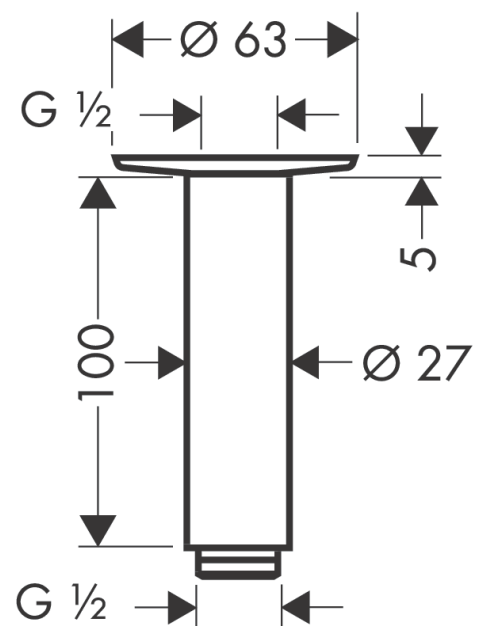

**Bras de douche pour plafond S 100 mm**Surfaces: **Chrome** N° Art.: **27479000****Description****Caractéristiques**

- longueur: 100 mm
- Ø de la tige: 27 mm
- zone d'application: également utilisable comme rallonge
- matériau: laiton
- type de raccordement: 1/2"

**Détails de l'article**

Prix HTVA	62,60 €
Prix TTC*	75,75 €

**Photo du produit****Plan coté**

**Bras de douche pour plafond S 100 mm**Surfaces: **Chrome** N° Art.: 27479000**Vue éclatée**

Année de construction: &gt;04/02

**Bras de douche pour plafond S 100 mm**  
Surfaces: **Chrome** N° Art.: **27479000**

#### Liste des pièces détachées

Année de construction: >04/02

Pos.	Description	N° Art.	GP	UE
1	rosace	97734000	-	1
2	raccord	95188000	-	1