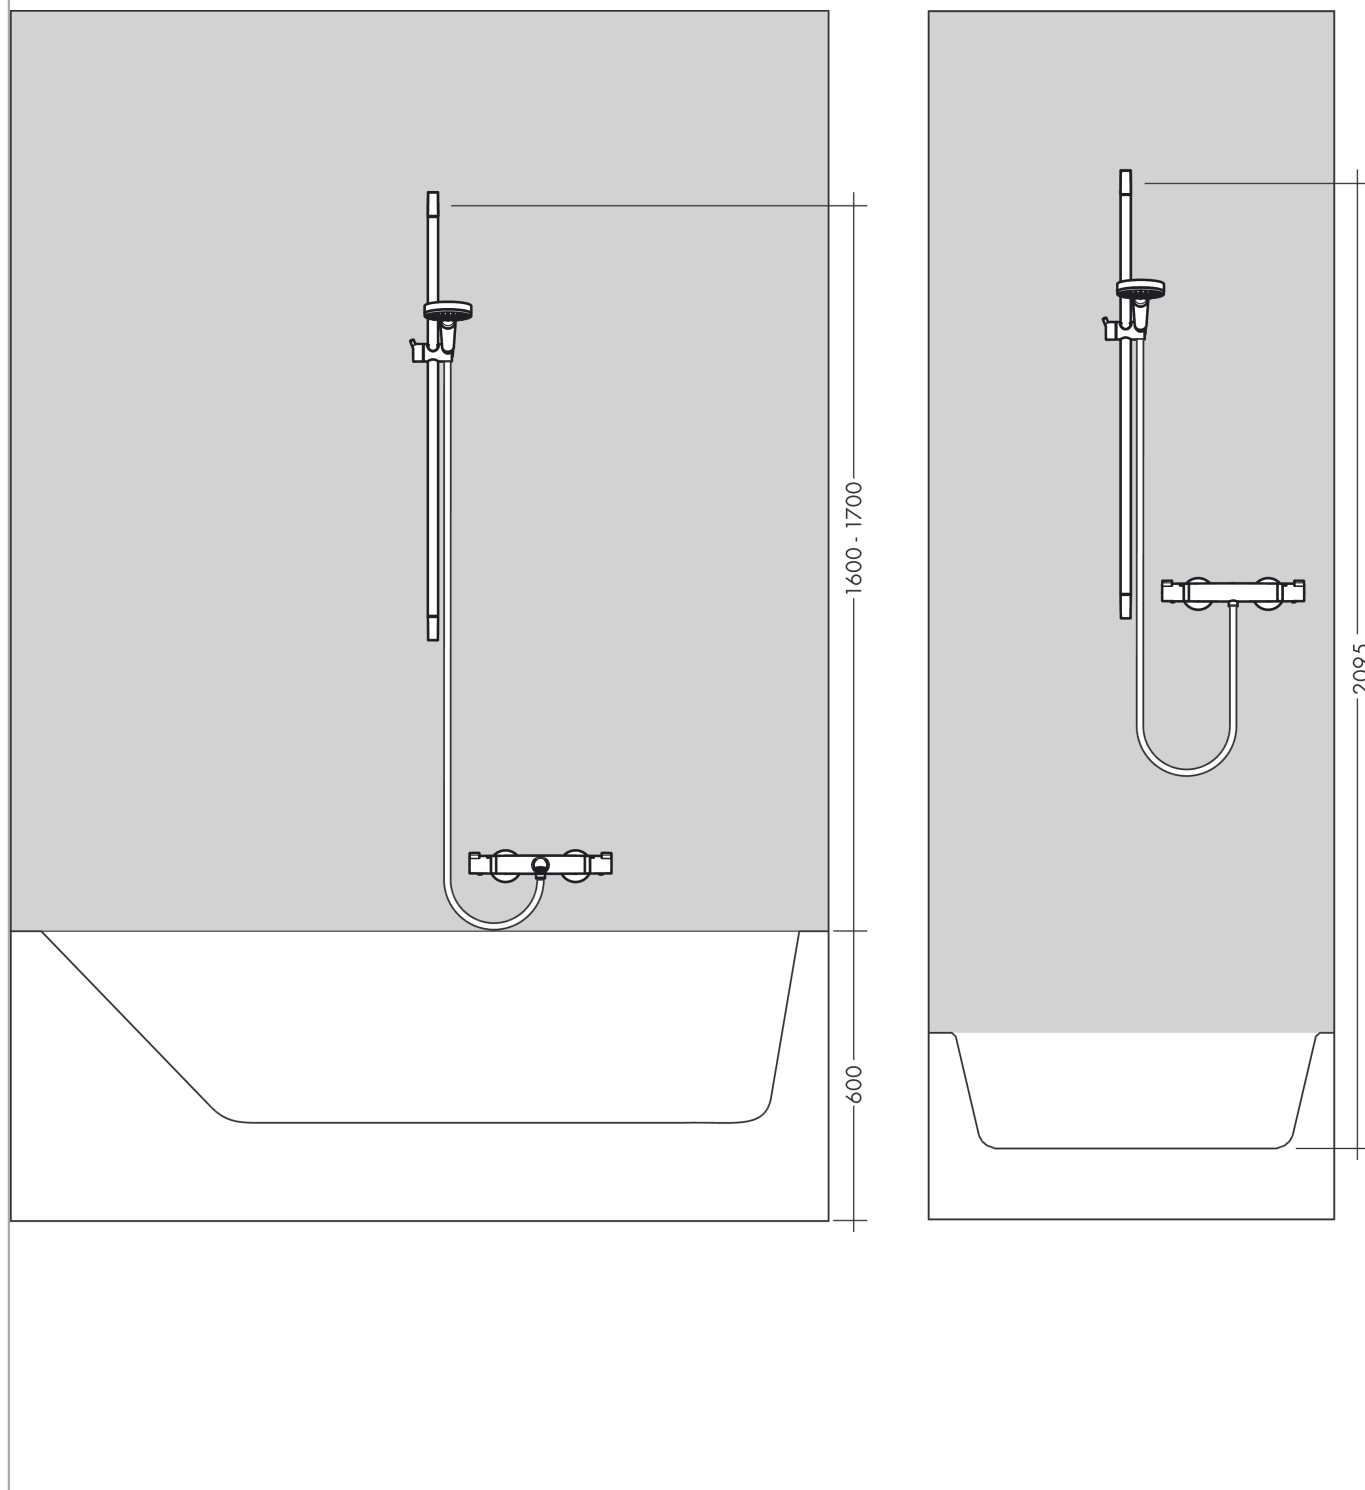

Unica
Barre de douche Crometta 90 cm
Finition: **Chrome** N° Art.: **27609000**

Exemple de montage