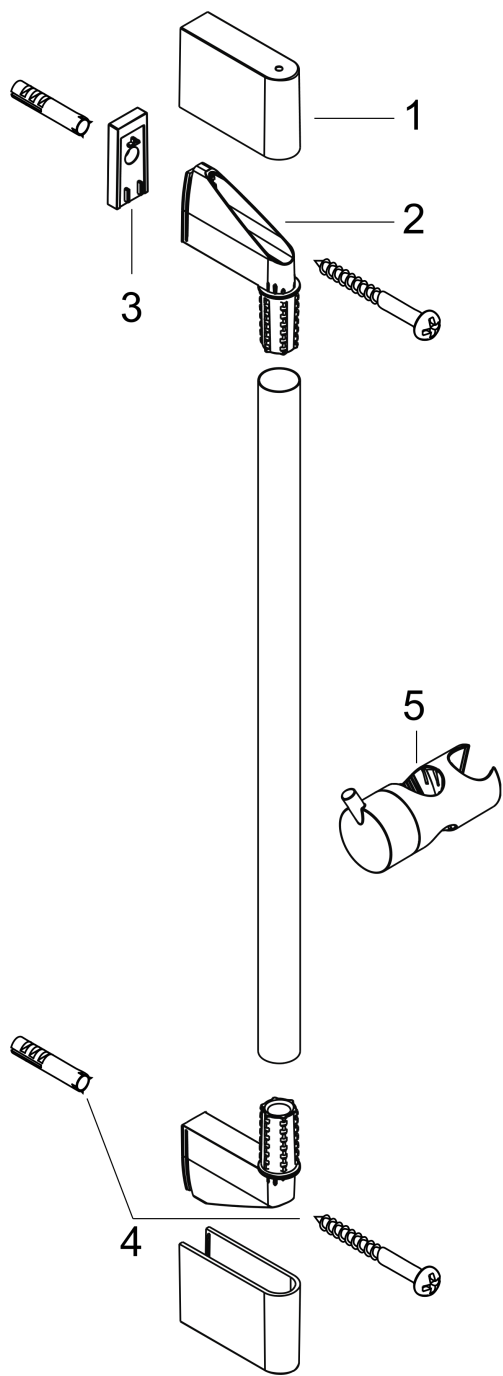

#### Caractéristiques

- comprenant: barre de douche, curseur
- longueur du tube: 959 mm
- diamètre de la barre de douche: 22 mm
- tube profilé: rond
- curseur translucide
- support de douchette avec blocage
- curseur inclinable à 2 positions
- supports muraux synthétiques

### Plan coté

**Unica**  
**Barre de douche Crometta 90 cm**  
Finition: **Chrome** N° Art.: **27609000**

### Exemple de montage

Unica  
 Barre de douche Crometta 90 cm  
 Finition: **Chrome** N° Art.: 27609000

Vue éclatée

Année de construction: >03/09

**Unica**  
**Barre de douche Crometta 90 cm**  
Finition: **Chrome** N° Art.: **27609000**

#### Liste des pièces détachées

Année de construction: >03/09

Pos.	Description	N° Art.	GP	UE
1	cache	95217000	-	1
2	fixation murale	95218000	-	1
3	cale de compensation 7 mm	97450000	-	1
4	set de fixation	96179000	-	1
5	curseur complet	95160000	-	1
a	porte-savon Casetta'S	28684000	-	1
b	clip Casetta, Ø 22 mm	96189000	-	1