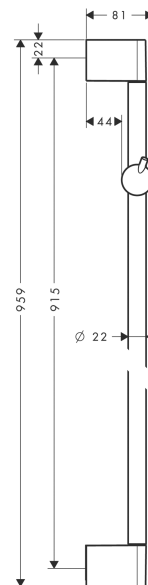

**Unica**  
**Barre de douche Crometta 90 cm**  
 Finition: **Chrome** N° Art.: **27609000**

#### Caractéristiques

- comprenant: barre de douche, curseur
- longueur du tube: 959 mm
- diamètre de la barre de douche: 22 mm
- tube profilé: rond
- curseur translucide
- support de douchette avec blocage
- curseur inclinable à 2 positions
- supports muraux synthétiques

### Plan coté

**Unica**  
**Barre de douche Crometta 90 cm**  
Finition: **Chrome** N° Art.: **27609000**

#### Liste des pièces détachées

Année de construction: >03/09

Pos.	Description	N° Art.	GP	UE
1	cache	95217000	-	1
2	fixation murale	95218000	-	1
3	cale de compensation 7 mm	97450000	-	1
4	set de fixation	96179000	-	1
5	curseur complet	95160000	-	1
a	porte-savon Casetta'S	28684000	-	1
b	clip Casetta, Ø 22 mm	96189000	-	1