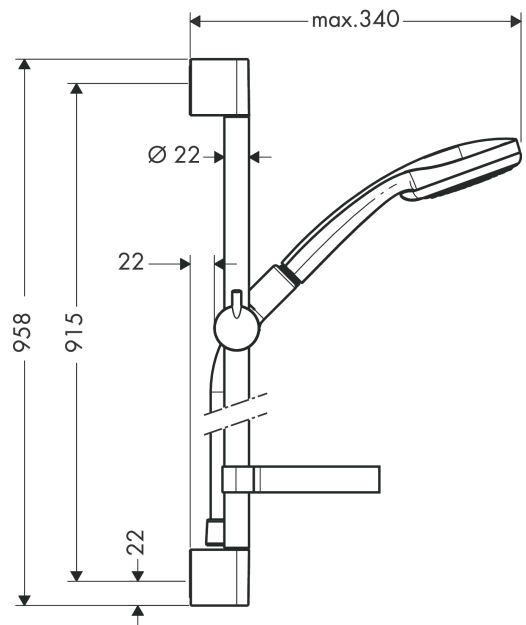

Croma 100**Set de douche Multi avec barre de douche 90 cm et porte-savon**Finition: **Chrome** N° Art.: **27774000****Description****Caractéristiques**

- comprenant: douche à main, barre de douche, flexible de douche, curseur, porte-savon
- type de jet: Rain, MonoRain, Jet de massage
- changement de jet en tournant le diffuseur de jet
- QuickClean : Les dépôts calcaires peuvent simplement être enlevés par frottement avec le doigt.
- réglable en hauteur
- Angle d'inclinaison de 90° ajustable du porteur pour douche à main, pivote de gauche à droite et de haut en bas
- débit maximal à 3 bars: 19 l/min
- supports muraux en matière synthétique
- tube profilé: rond
- longueur du tube: 958 mm
- diamètre de la barre de douche: 22 mm
- distance de perçage: 915 mm

Détails de l'article

Prix HTVA	144,70 €
Prix TTC*	175,09 €

Technologie**Photo du produit****Plan coté**

Croma 100

Set de douche Multi avec barre de douche 90 cm et porte-savon

Finition: **Chrome** N° Art.: **27774000**

Schéma d'écoulement

Les valeurs de consommation ont été mesurées dans la pratique, avec les robinetteries correspondantes (thermostat/mélangeur/vanne sous crépi)

Croma 100
Set de douche Multi avec barre de douche 90 cm et porte-savon
 Finition: **Chrome** N° Art.: **27774000**

Finition: **Chrome** N° Art.: **27774000**

Liste des pièces détachées

Année de construction: >10/06

Pos.	Description	N° Art.	GP	UE
1	set de cache	98738000	-	1
2	fixation murale	96275000	-	1
3	cale de compensation 7 mm	97450000	-	1
4	set de fixation	96179000	-	1
5	curseur complet	98753000	-	1
6	clip Casetta, Ø 22 mm	96189000	-	1
7	porte-savon Casetta	28678000	-	1
8	flexible Isiflex'B 1,60 m	28276000	-	1
9	douchette	28536000	-	1