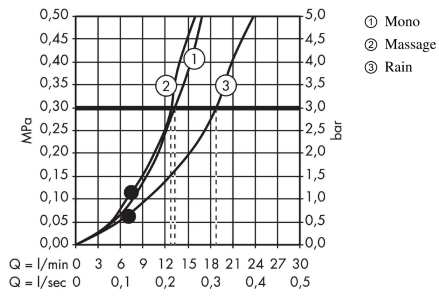

Croma 100**Set de douche Multi avec barre de douche 90 cm et porte-savon**Finition: **Chrome** N° Art.: **27774000****Description****Caractéristiques**

- comprenant: douche à main, barre de douche, flexible de douche, curseur, porte-savon
- type de jet: Rain, MonoRain, Jet de massage
- changement de jet en tournant le diffuseur de jet
- QuickClean : Les dépôts calcaires peuvent simplement être enlevés par frottement avec le doigt.
- réglable en hauteur
- Angle d'inclinaison de 90° ajustable du porteur pour douche à main, pivote de gauche à droite et de haut en bas
- débit maximal à 3 bars: 19 l/min
- supports muraux en matière synthétique
- tube profilé: rond
- longueur du tube: 958 mm
- diamètre de la barre de douche: 22 mm
- distance de perçage: 915 mm

Détails de l'article

Prix HTVA	144,70 €
Prix TTC*	175,09 €

Technologie**Photo du produit****Plan coté**

Croma 100

Set de douche Multi avec barre de douche 90 cm et porte-savon

Finition: **Chrome** N° Art.: **27774000**

Schéma d'écoulement

Les valeurs de consommation ont été mesurées dans la pratique, avec les robinetteries correspondantes (thermostat/mélangeur/vanne sous crépi)

Croma 100
Set de douche Multi avec barre de douche 90 cm et porte-savon
 Finition: **Chrome** N° Art.: **27774000**