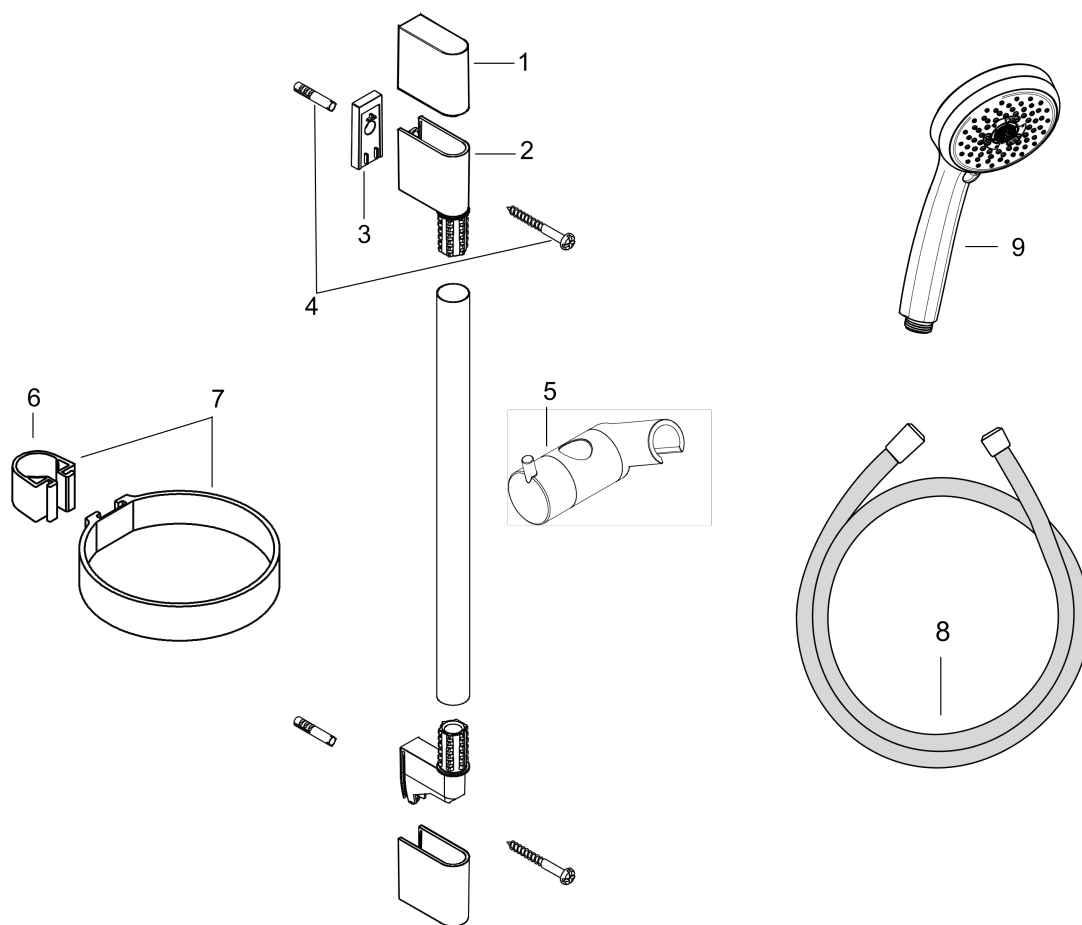

Croma 100**Set de douche Multi avec barre de douche 90 cm et porte-savon**Finition: **Chrome** N° Art.: **27774000****Description****Caractéristiques**

- comprenant: douche à main, barre de douche, flexible de douche, curseur, porte-savon
- type de jet: Rain, MonoRain, Jet de massage
- changement de jet en tournant le diffuseur de jet
- QuickClean : Les dépôts calcaires peuvent simplement être enlevés par frottement avec le doigt.
- réglable en hauteur
- Angle d'inclinaison de 90° ajustable du porteur pour douche à main, pivote de gauche à droite et de haut en bas
- débit maximal à 3 bars: 19 l/min
- supports muraux en matière synthétique
- tube profilé: rond
- longueur du tube: 958 mm
- diamètre de la barre de douche: 22 mm
- distance de perçage: 915 mm

Schéma d'écoulement

Les valeurs de consommation ont été mesurées dans la pratique, avec les robinetteries correspondantes (thermostat/mélangeur/vanne sous crépi)

Croma 100
Set de douche Multi avec barre de douche 90 cm et porte-savon
 Finition: **Chrome** N° Art.: **27774000**

Exemple de montage

Croma 100
Set de douche Multi avec barre de douche 90 cm et porte-savon
 Finition: **Chrome** N° Art.: **27774000**

Vue éclatée

Année de construction: >10/06

Croma 100

Set de douche Multi avec barre de douche 90 cm et porte-savon

Finition: **Chrome** N° Art.: **27774000**

Liste des pièces détachées

Année de construction: >10/06

Pos.	Description	N° Art.	GP	UE
1	set de cache	98738000	-	1
2	fixation murale	96275000	-	1
3	cale de compensation 7 mm	97450000	-	1
4	set de fixation	96179000	-	1
5	curseur complet	98753000	-	1
6	clip Casetta, Ø 22 mm	96189000	-	1
7	porte-savon Casetta	28678000	-	1
8	flexible Isiflex'B 1,60 m	28276000	-	1
9	douchette	28536000	-	1