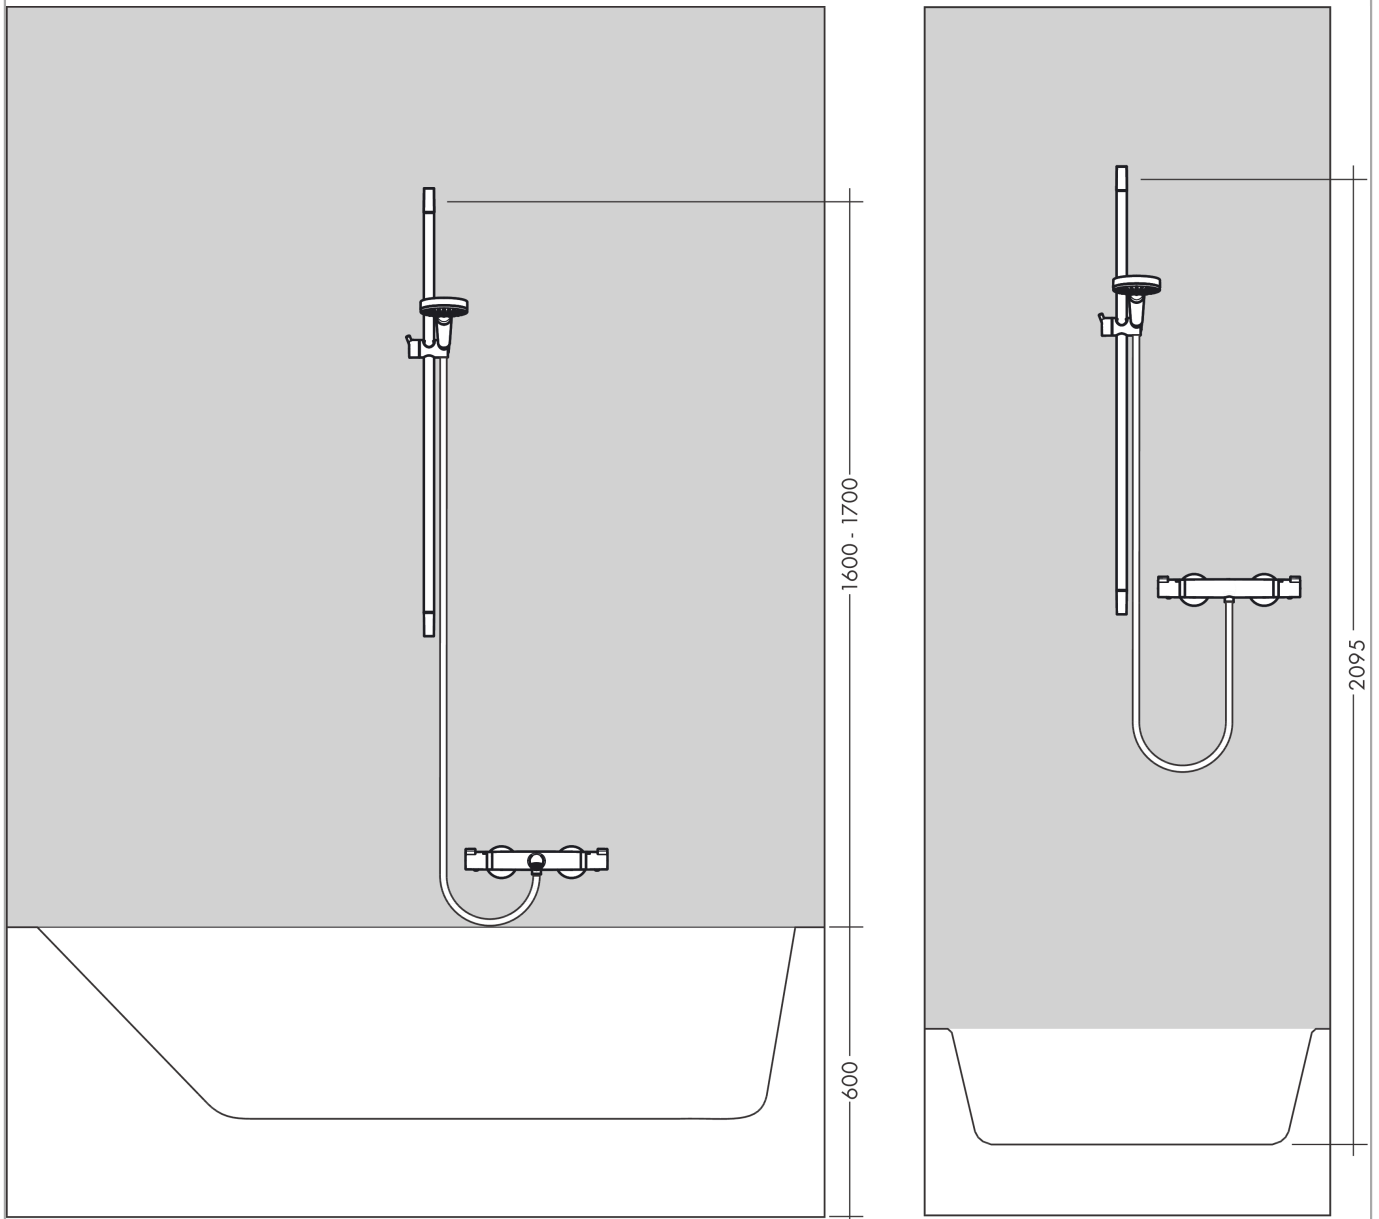

Croma 100**Set de douche Multi avec barre de douche 90 cm et porte-savon**Finition: **Chrome** N° Art.: **27774000****Description****Caractéristiques**

- comprenant: douche à main, barre de douche, flexible de douche, curseur, porte-savon
- type de jet: Rain, MonoRain, Jet de massage
- changement de jet en tournant le diffuseur de jet
- QuickClean : Les dépôts calcaires peuvent simplement être enlevés par frottement avec le doigt.
- réglable en hauteur
- Angle d'inclinaison de 90° ajustable du porteur pour douche à main, pivote de gauche à droite et de haut en bas
- débit maximal à 3 bars: 19 l/min
- supports muraux en matière synthétique
- tube profilé: rond
- longueur du tube: 958 mm
- diamètre de la barre de douche: 22 mm
- distance de perçage: 915 mm

Détails de l'article

Prix HTVA	144,70 €
Prix TTC*	175,09 €

Technologie**Photo du produit****Plan coté**

Croma 100

Set de douche Multi avec barre de douche 90 cm et porte-savon

Finition: **Chrome** N° Art.: **27774000**

Schéma d'écoulement

Les valeurs de consommation ont été mesurées dans la pratique, avec les robinetteries correspondantes (thermostat/mélangeur/vanne sous crépi)

Croma 100
Set de douche Multi avec barre de douche 90 cm et porte-savon
 Finition: **Chrome** N° Art.: **27774000**

Exemple de montage

Croma 100
Set de douche Multi avec barre de douche 90 cm et porte-savon
 Finition: **Chrome** N° Art.: **27774000**

Vue éclatée

Année de construction: >10/06

Croma 100

Set de douche Multi avec barre de douche 90 cm et porte-savon