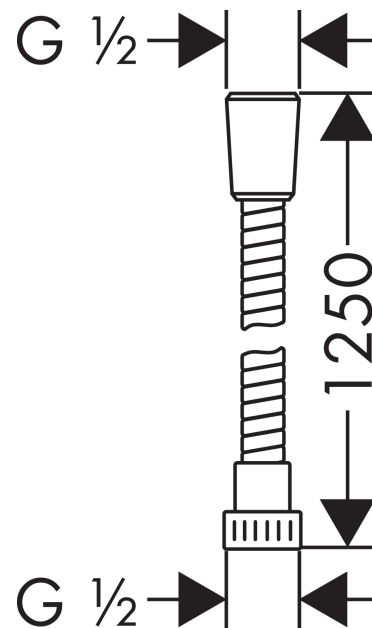

**Metaflex****Flexible de douche 125 cm**Surfaces: **Chrome** N° Art.: **28262000****Description****Caractéristiques**

- flexible en matière synthétique avec effet annelé
- douille synthétique facile à nettoyer
- longueur du flexible: 1,25 m
- sans écrou tournant
- anti-pliure
- raccordement: G ½

**Détails de l'article**

Prix HTVA	16,40 €
Prix TTC*	19,84 €

**Certificats****Photo du produit****Plan coté**

**Metaflex**  
**Flexible de douche 125 cm**  
Surfaces: **Chrome** N° Art.: **28262000**

### Vue éclatée

Année de construction: >05/01

**Metaflex**  
**Flexible de douche 125 cm**  
Surfaces: **Chrome** N° Art.: **28262000**

#### Liste des pièces détachées

Année de construction: >05/01

Pos.	Description	N° Art.	GP	UE
1	joint	98058000	-	1