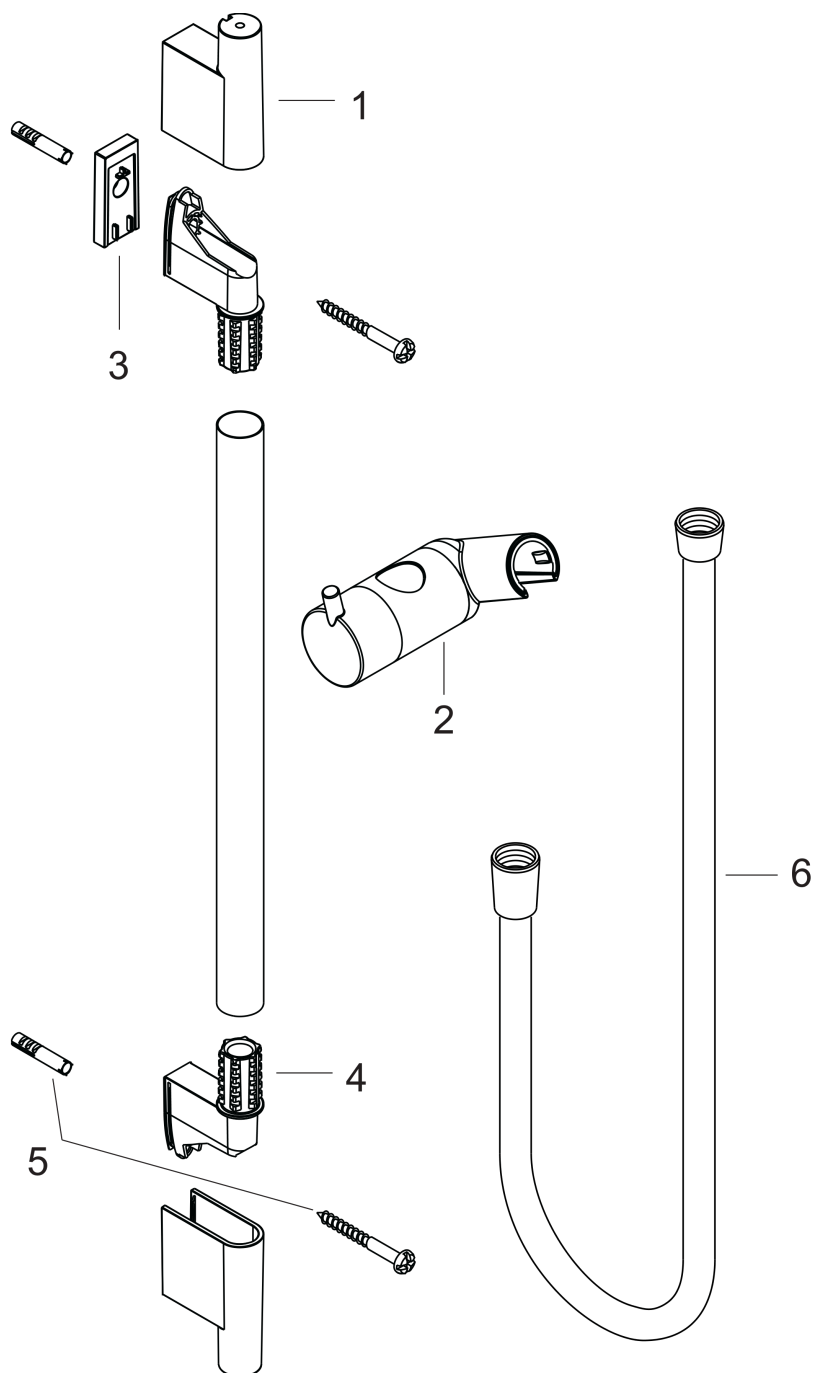

#### Caractéristiques

- comprenant: barre de douche, flexible de douche, curseur
- possibilité de rinçage permanent évitant la torsion du flexible
- longueur du tube: 1 008 mm
- diamètre de la barre de douche: 22 mm
- tube profilé: rond
- distance de perçage: 915 mm
- longueur des flexibles: 1600 mm
- curseur avec mécanisme de blocage
- curseur réglable par plage
- ajustement de l'angle d'inclinaison par quadrillage
- supports muraux en matière synthétique
- matériel support de douche à main: porteur pour douche à main métallique

### Plan coté

**Unica**  
**Barre de douche S Puro 90 cm avec flexible de douche**  
 Finition: **Chrome** N° Art.: **28631000**

Exemple de montage

**Unica**  
**Barre de douche S Puro 90 cm avec flexible de douche**  
 Finition: **Chrome** N° Art.: **28631000**

Vue éclatée

Année de construction: >04/05

**Unica**  
**Barre de douche S Puro 90 cm avec flexible de douche**  
 Finition: **Chrome** N° Art.: **28631000**

## Liste des pièces détachées

Année de construction: >04/05

Pos.	Description	N° Art.	GP	UE
1	cache	97709000	-	1
2	curseur complet	97651000	-	1
3	cale de compensation 7 mm	97450000	-	1
4	fixation murale	96275000	-	1
5	set de fixation	96179000	-	1
6	flexible Isiflex'B 1,60 m	28276000	-	1
7	porte-savon Casetta'S	28679000	-	1
8	clips Casetta, Ø 22 mm	98717000	-	1