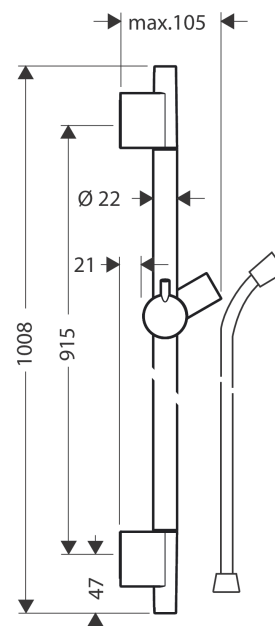

Unica
Barre de douche S Puro 90 cm avec flexible de douche
Finition: **Chrome** N° Art.: **28631000**

Description

Caractéristiques

- comprenant: barre de douche, flexible de douche, curseur
- possibilité de rinçage permanent évitant la torsion du flexible
- longueur du tube: 1 008 mm
- diamètre de la barre de douche: 22 mm
- tube profilé: rond
- distance de perçage: 915 mm
- longueur des flexibles: 1600 mm
- curseur avec mécanisme de blocage
- curseur réglable par plage
- ajustement de l'angle d'inclinaison par quadrillage
- supports muraux en matière synthétique
- matériel support de douche à main: porteur pour douche à main métallique

Détails de l'article

Prix HTVA	157,40 €
Prix TTC*	190,45 €

Prix du design

Photo du produit

Plan coté