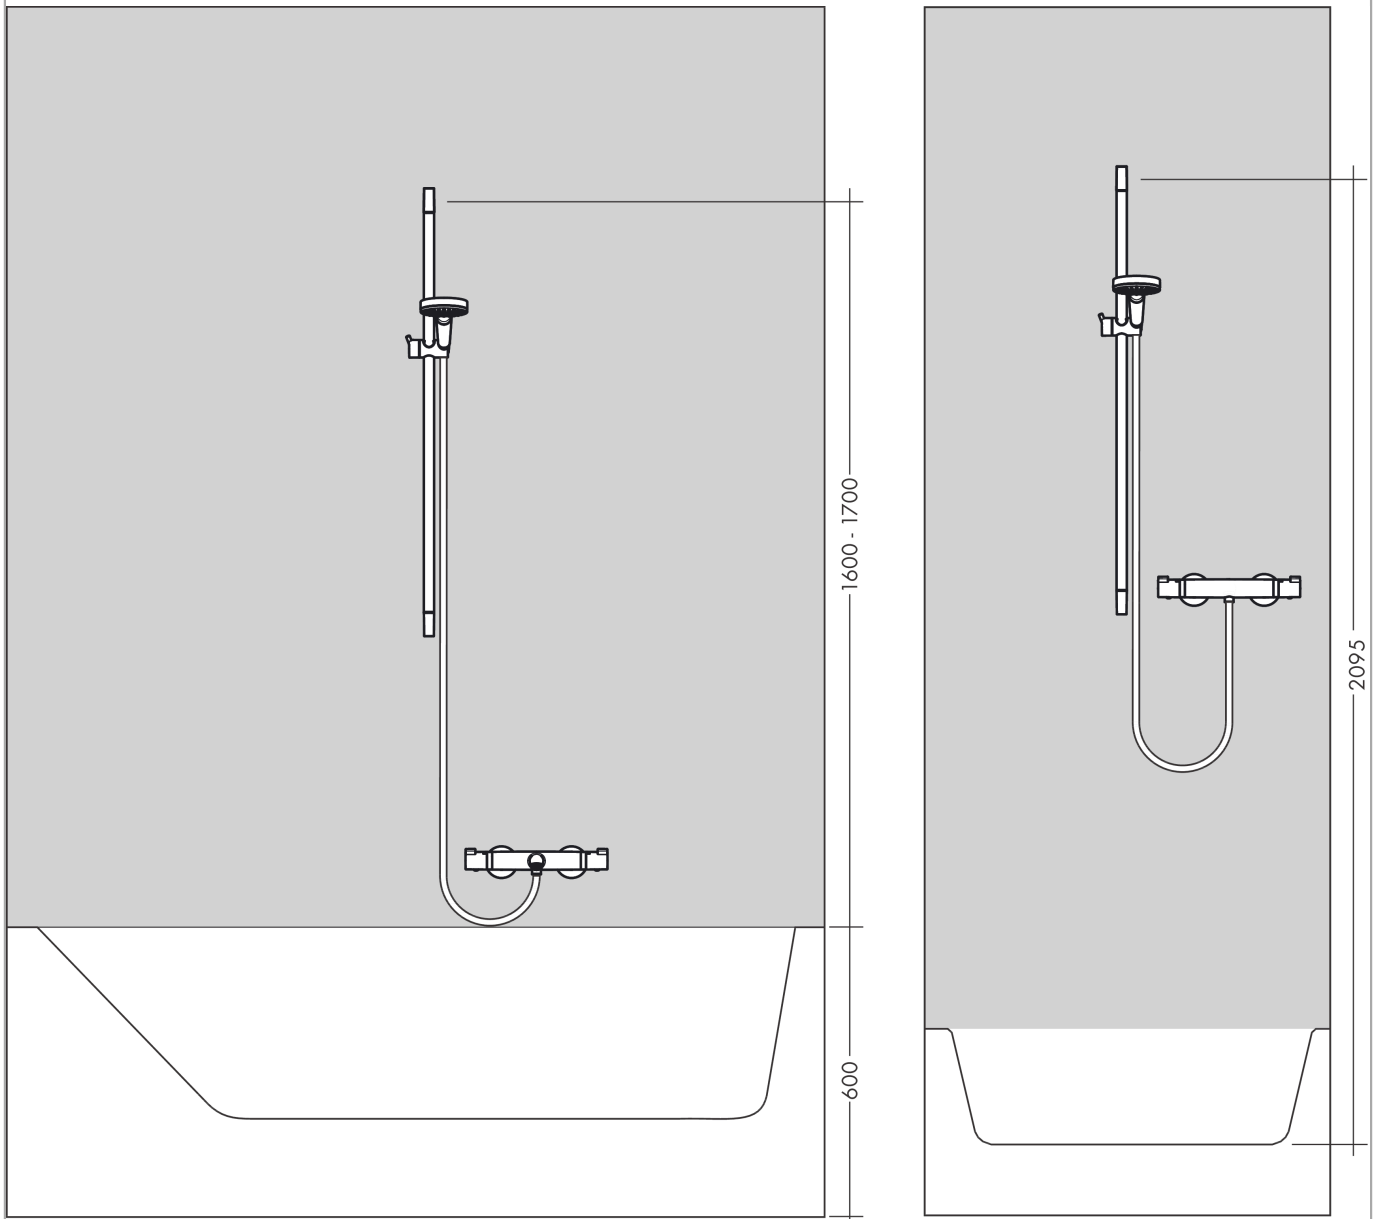

#### Caractéristiques

- comprenant: barre de douche, flexible de douche, curseur
- possibilité de rinçage permanent évitant la torsion du flexible
- longueur du tube: 1 008 mm
- diamètre de la barre de douche: 22 mm
- tube profilé: rond
- distance de perçage: 915 mm
- longueur des flexibles: 1600 mm
- curseur avec mécanisme de blocage
- curseur réglable par plage
- ajustement de l'angle d'inclinaison par quadrillage
- supports muraux en matière synthétique
- matériel support de douche à main: porteur pour douche à main métallique

### Photo du produit

### Plan coté

**Unica**  
**Barre de douche S Puro 90 cm avec flexible de douche**  
 Finition: **Chrome** N° Art.: **28631000**

Exemple de montage

**Unica**  
**Barre de douche S Puro 90 cm avec flexible de douche**  
 Finition: **Chrome** N° Art.: **28631000**

Vue éclatée

Année de construction: >04/05

**Unica**  
**Barre de douche S Puro 90 cm avec flexible de douche**  
 Finition: **Chrome** N° Art.: **28631000**