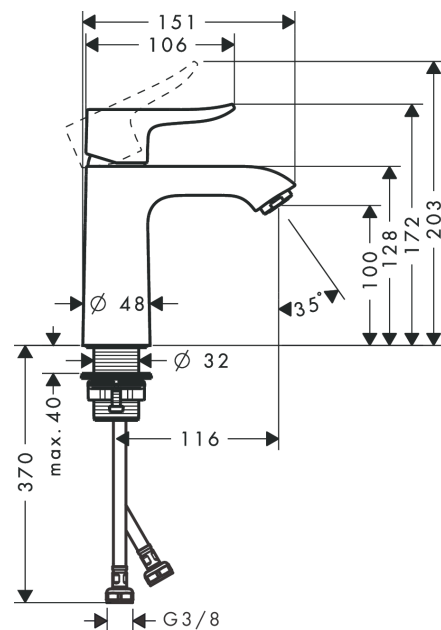

Metris

Mitigeur lavabo 110 LowFlow sans vidage

Surfaces: **Chrome** N° Art.: **31204000**

Description

Caractéristiques

- ComfortZone 110
- saillie 116 mm
- jet normal
- débit à 3 bars: 3.5 l/min.
- cartouche à disques céramiques
- Safety Function: limitation de température eau chaud pré-réglable
- type de raccordement: flexible de raccordement G 3/8

Détails de l'article

Prix HTVA	230,50 €
Prix TTC*	278,91 €

Technologie

Photo du produit

Plan coté

Schéma d'écoulement