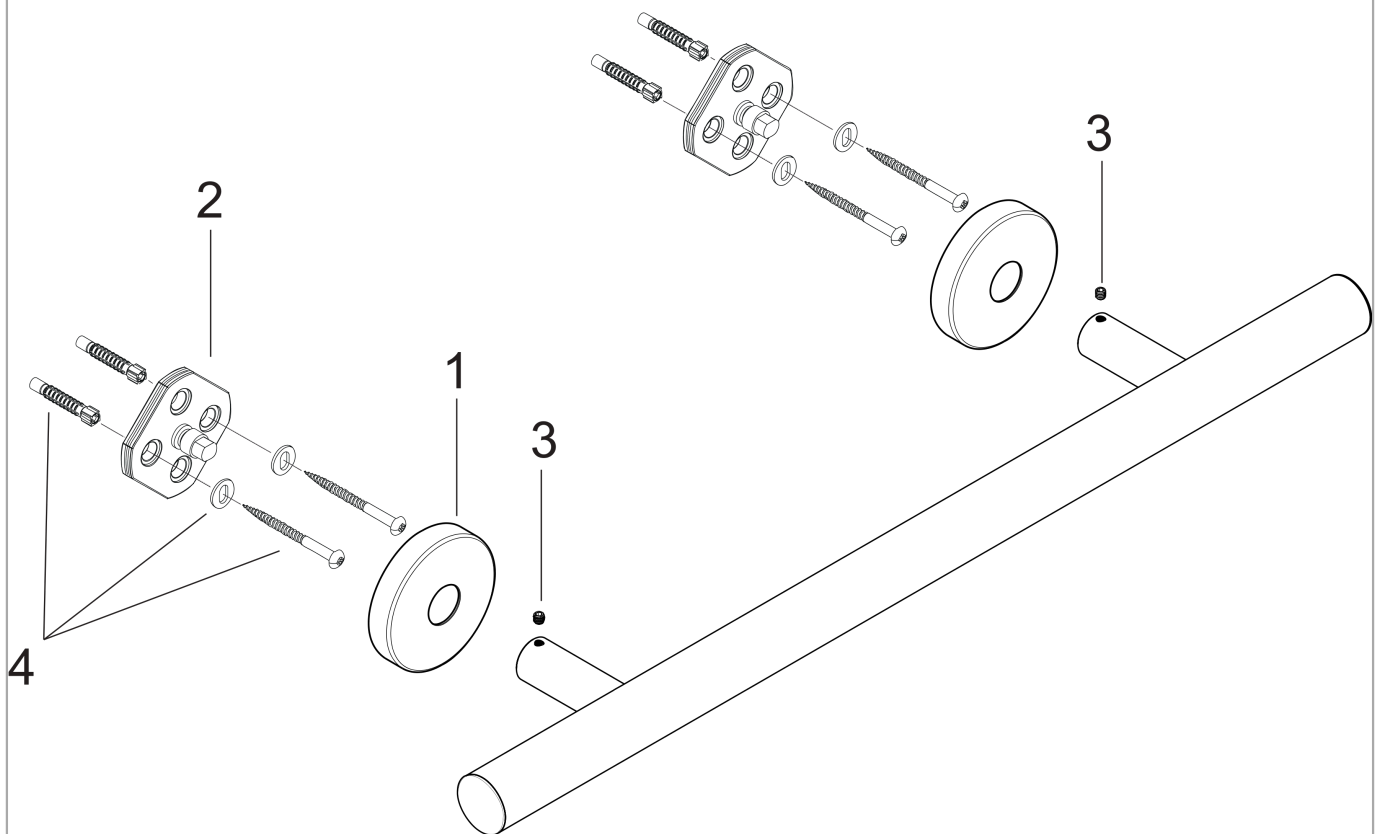

**Logis****Barre d'appui**Surfaces: **Chrome** N° Art.: **40513000****Description****Caractéristiques**

- montage mural
- matériau: métal
- matériau du support: métal
- longueur: 466 mm
- avec matériel de montage
- Fixation cachée
- distance de forage: 335 mm
- diamètre du trou de perçage: 6 mm

**Détails de l'article**

Prix HTVA	95,10 €
Prix TTC*	115,07 €

**Photo du produit****Plan coté**

Logis

Barre d'appui

Surfaces: **Chrome** N° Art.: **40513000**

Vue éclatée

Année de construction: >09/08

**Logis****Barre d'appui**Surfaces: **Chrome** N° Art.: **40513000****Liste des pièces détachées**

Année de construction: &gt;09/08

<b>Pos.</b>	<b>Description</b>	<b>N° Art.</b>	<b>GP</b>	<b>UE</b>
1	rosace	98538000	-	1
2	support cpl.	98539000	-	1
3	vis M4x4	98540000	-	1
4	set de fixation	96179000	-	1