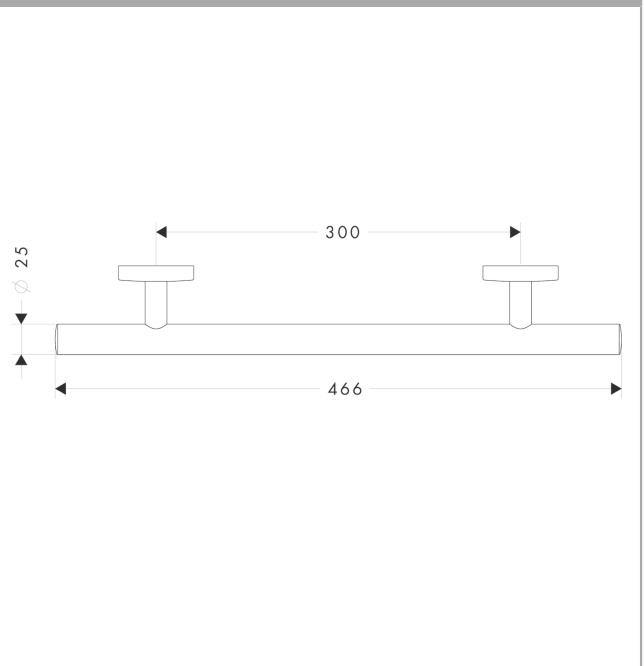

**Logis****Barre d'appui**Surfaces: **Chrome** N° Art.: **40513000****Description****Caractéristiques**

- montage mural
- matériau: métal
- matériau du support: métal
- longueur: 466 mm
- avec matériel de montage
- Fixation cachée
- distance de forage: 335 mm
- diamètre du trou de perçage: 6 mm

**Détails de l'article**

Prix HTVA	95,10 €
Prix TTC*	115,07 €

**Photo du produit****Plan coté**

Logis

Barre d'appui

Surfaces: **Chrome** N° Art.: **40513000**

Vue éclatée

Année de construction: >09/08

**Logis****Barre d'appui**Surfaces: **Chrome** N° Art.: **40513000****Liste des pièces détachées**

Année de construction: &gt;09/08

<b>Pos.</b>	<b>Description</b>	<b>N° Art.</b>	<b>GP</b>	<b>UE</b>
1	rosace	98538000	-	1
2	support cpl.	98539000	-	1
3	vis M4x4	98540000	-	1
4	set de fixation	96179000	-	1