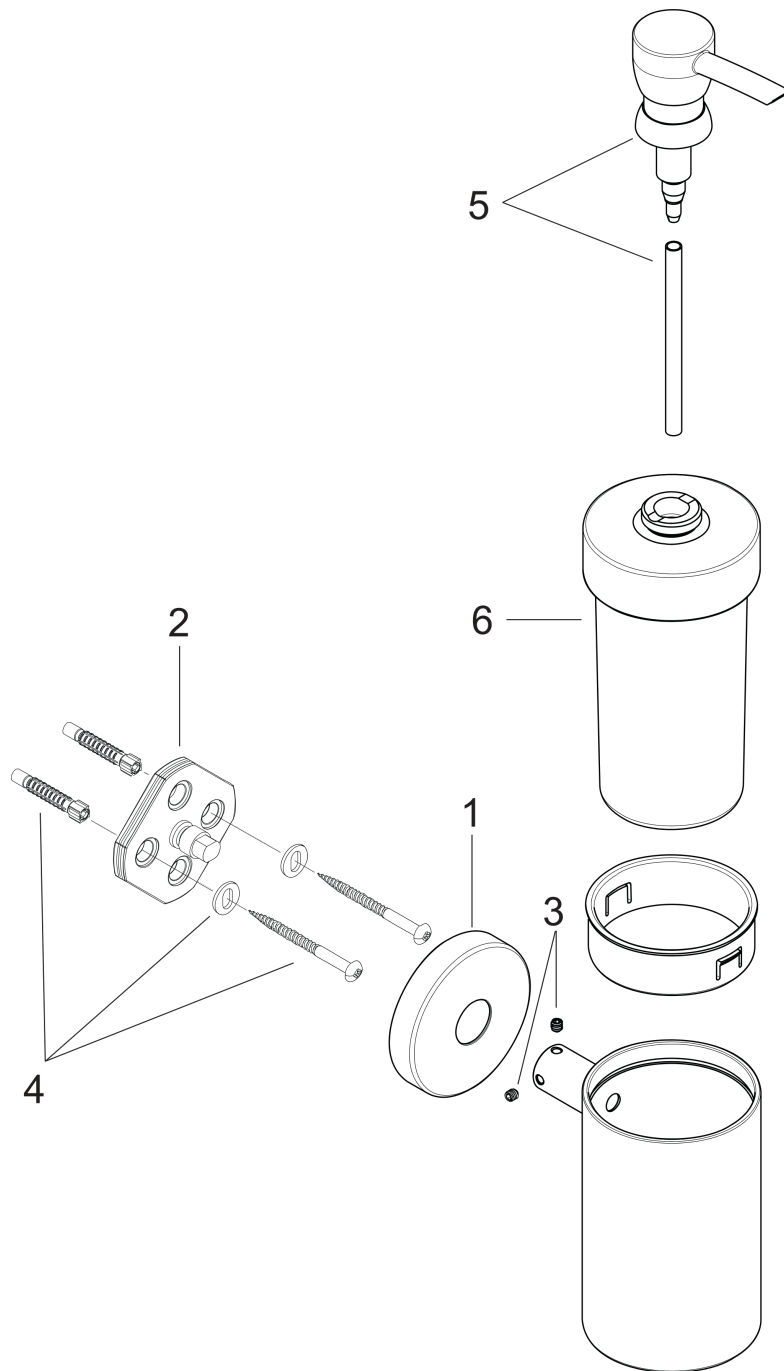

Logis**Distributeur de savon liquide**Surfaces: **Chrome** N° Art.: **40514000****Description****Caractéristiques**

- montage mural
- matériau du support: métal
- matériau du récipient: verre mat
- type de savon: savon liquide
- capacité de remplissage 125 ml
- dosage 1,5 ml
- avec matériel de montage
- Fixation cachée
- distance de forage: 35 mm
- diamètre du trou de perçage: 6 mm

Détails de l'article

Prix HTVA	135,70 €
Prix TTC*	164,20 €

Photo du produit**Plan coté**

Logis
Distributeur de savon liquide
 Surfaces: **Chrome** N° Art.: **40514000**

Vue éclatée

Année de construction: >09/08

Logis

Distributeur de savon liquide

Surfaces: **Chrome** N° Art.: **40514000**

Liste des pièces détachées

Année de construction: >09/08

Pos.	Description	N° Art.	GP	UE
1	rosace	98538000	-	1
2	support cpl.	98539000	-	1
3	vis M4x4	98540000	-	1
4	set de fixation	96179000	-	1
5	pompe	96306000	-	1
6	verre à savon liquide	98544000	-	1