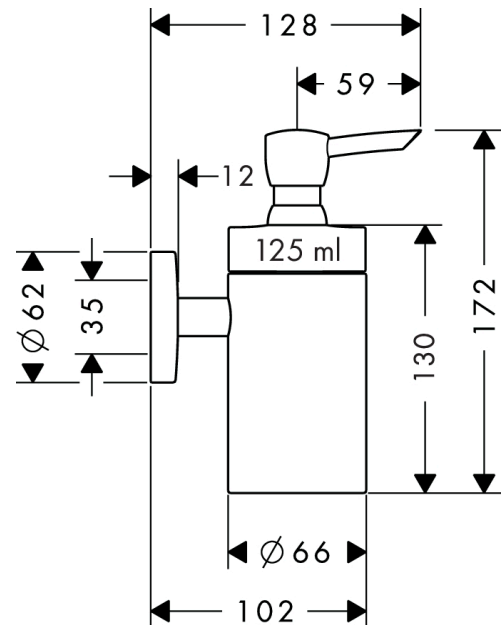

Logis**Distributeur de savon liquide**Surfaces: **Chrome** N° Art.: **40514000****Description****Caractéristiques**

- montage mural
- matériau du support: métal
- matériau du récipient: verre mat
- type de savon: savon liquide
- capacité de remplissage 125 ml
- dosage 1,5 ml
- avec matériel de montage
- Fixation cachée
- distance de forage: 35 mm
- diamètre du trou de perçage: 6 mm

Détails de l'article

Prix HTVA	135,70 €
Prix TTC*	164,20 €

Photo du produit**Plan coté**

Logis
Distributeur de savon liquide
 Surfaces: **Chrome** N° Art.: **40514000**

Vue éclatée

Année de construction: >09/08

Logis

Distributeur de savon liquide

Surfaces: **Chrome** N° Art.: **40514000**

Liste des pièces détachées

Année de construction: >09/08

Pos.	Description	N° Art.	GP	UE
1	rosace	98538000	-	1
2	support cpl.	98539000	-	1
3	vis M4x4	98540000	-	1
4	set de fixation	96179000	-	1
5	pompe	96306000	-	1
6	verre à savon liquide	98544000	-	1