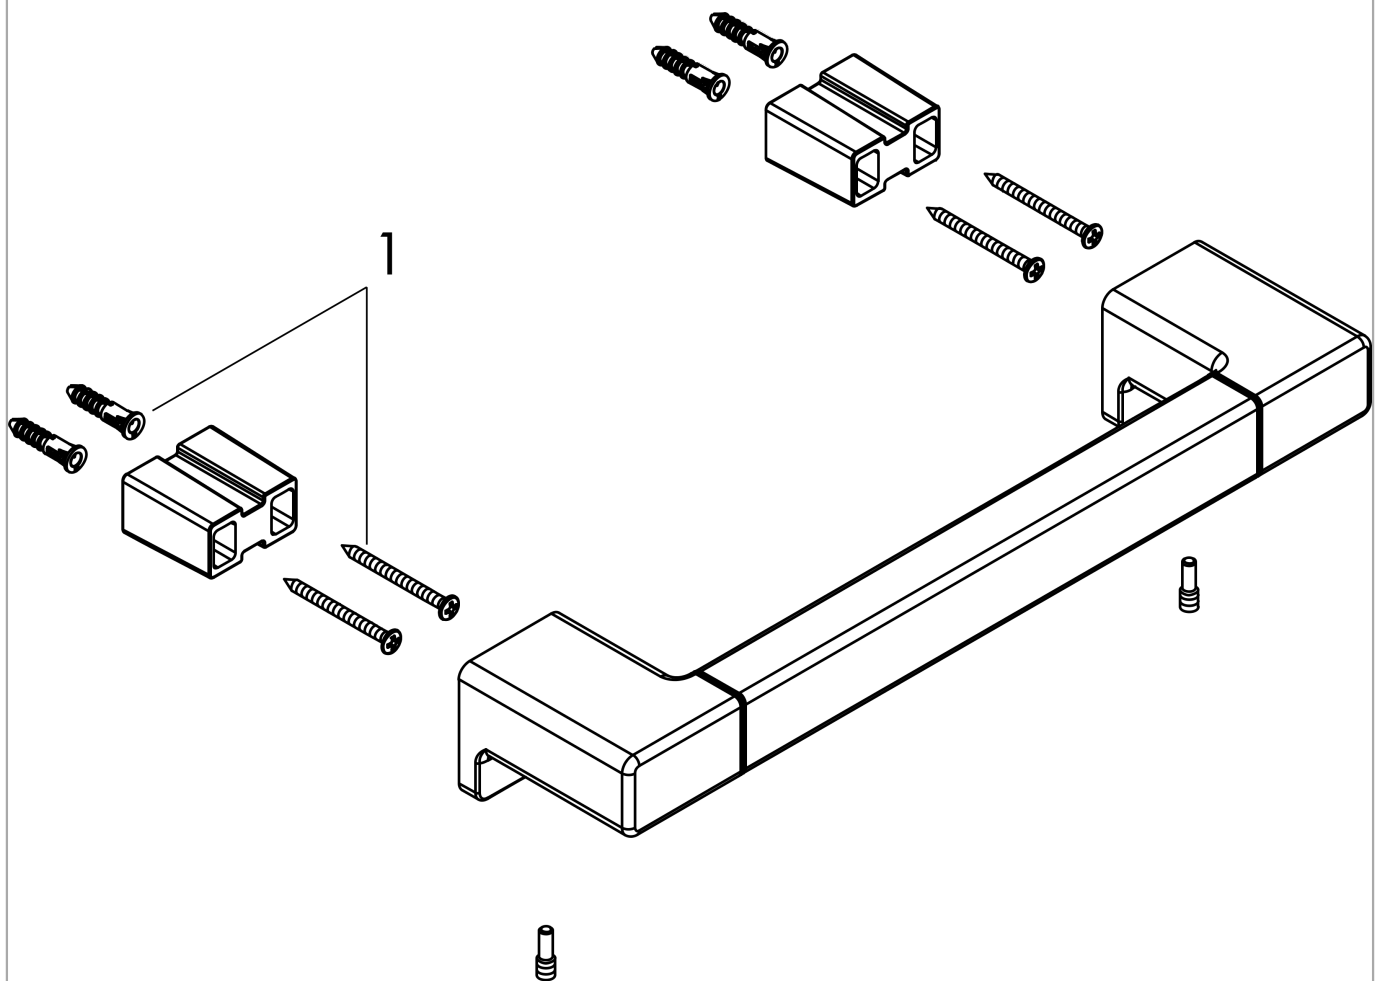

AddStoris
Barre d'appui
Surfaces: **Chrome** N° Art.: **41744000**

Vue éclatée

Année de construction: >04/21