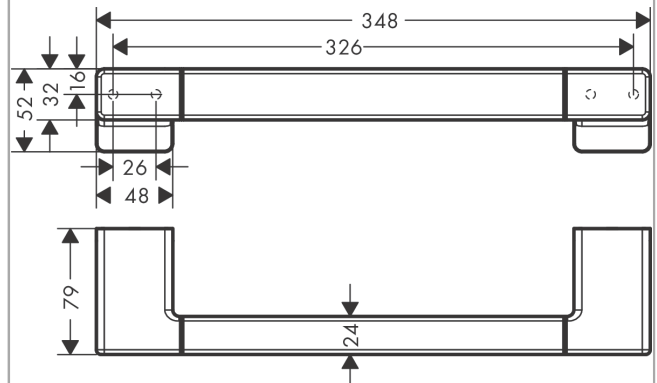

AddStoris
Barre d'appui
Surfaces: **Chrome** N° Art.: **41744000**

Description

Caractéristiques

- montage mural
- matériau: métal
- longueur: 348 mm
- avec matériel de montage
- Fixation cachée
- distance de forage: 326 mm
- diamètre du trou de perçage: 6 mm

Détails de l'article

Prix HTVA	55,60 €
Prix TTC*	67,28 €

Prix du design

reddot winner 2021

Certificats

Photo du produit

Plan coté