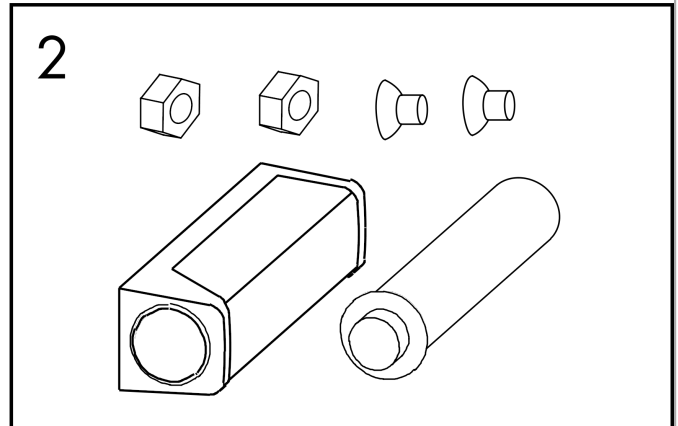

XtraStoris Rock

Niche murale 300/300/100 avec porte à carreler

Finition: **Brushed Stainless Steel** N° Art.: **56085800**

Description

Caractéristiques

- comprenant: niche murale avec porte à carreler, set d'installation, set de joints
- porte à carreler Push-Open
- profondeur de la porte à carreler: 12 mm
- profondeur de montage : 100 mm
- domaine d'emploi: construction neuve, rénovation
- profondeur de montage variable
- surface facile à nettoyer
- utilisation possible dans des zones humides
- s'adapte aisément à l'épaisseur du carrelage
- type de mur: pose sur mur plein, sur plaque de plâtre
- matériau du set de joints: Polystyrène (PS)
- matériau de la niche murale: Acier inoxydable 304 (1.4301)
- dimensions niche murale : 300 x 300 x 100 mm (HxLxP)
- dimensions requises pour le set de joints: 313 x 325 x 100 mm (HxLxP)

Détails de l'article

Prix HTVA	477,60 €
Prix TTC*	577,90 €

Technologie

Prix du design

reddot winner 2022

Photo du produit

Plan coté

XtraStoris Rock
Niche murale 300/300/100 avec porte à carreler
Finition: **Brushed Stainless Steel** N° Art.: **56085800**

Vue éclatée

Année de construction: >07/21

XtraStoris Rock
Niche murale 300/300/100 avec porte à carreler
Finition: **Brushed Stainless Steel** N° Art.: **56085800**

Liste des pièces détachées

Année de construction: >07/21