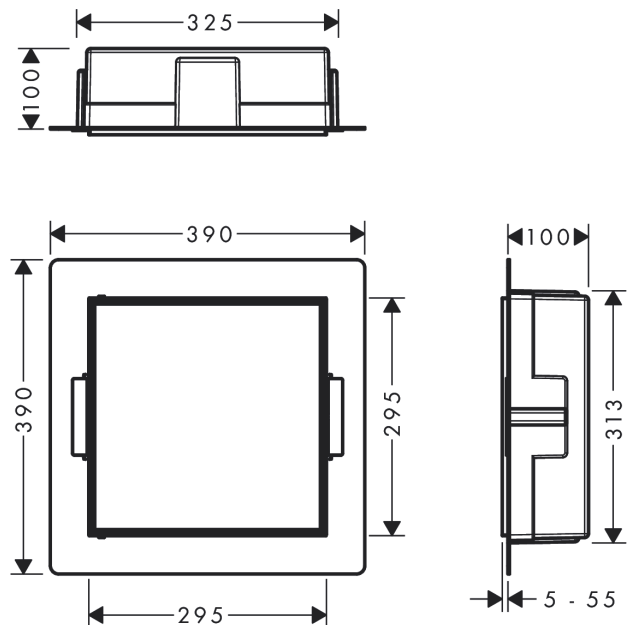

XtraStoris Rock

Niche murale 300/300/100 avec porte à carreler

Finition: **Brushed Stainless Steel** N° Art.: **56085800**

Description

Caractéristiques

- comprenant: niche murale avec porte à carreler, set d'installation, set de joints
- porte à carreler Push-Open
- profondeur de la porte à carreler: 12 mm
- profondeur de montage : 100 mm
- domaine d'emploi: construction neuve, rénovation
- profondeur de montage variable
- surface facile à nettoyer
- utilisation possible dans des zones humides
- s'adapte aisément à l'épaisseur du carrelage
- type de mur: pose sur mur plein, sur plaque de plâtre
- matériau du set de joints: Polystyrène (PS)
- matériau de la niche murale: Acier inoxydable 304 (1.4301)
- dimensions niche murale : 300 x 300 x 100 mm (HxLxP)
- dimensions requises pour le set de joints: 313 x 325 x 100 mm (HxLxP)

Détails de l'article

Prix HTVA	477,60 €
Prix TTC*	577,90 €

Technologie

Prix du design

reddot winner 2022

Photo du produit

Plan coté

XtraStoris Rock
Niche murale 300/300/100 avec porte à carreler
Finition: **Brushed Stainless Steel** N° Art.: **56085800**

Vue éclatée

Année de construction: >07/21

XtraStoris Rock
Niche murale 300/300/100 avec porte à carreler
Finition: **Brushed Stainless Steel** N° Art.: **56085800**

Liste des pièces détachées

Année de construction: >07/21