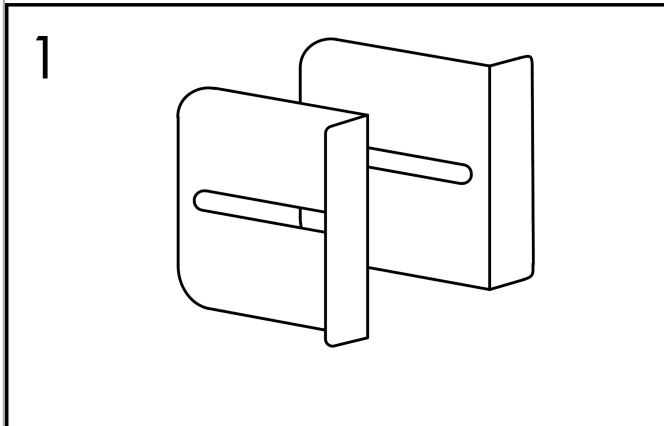

XtraStoris Rock

Niche murale 300/300/100 avec porte à carreler

Finition: **Brushed Stainless Steel** N° Art.: **56085800**

Description

Caractéristiques

- comprenant: niche murale avec porte à carreler, set d'installation, set de joints
- porte à carreler Push-Open
- profondeur de la porte à carreler: 12 mm
- profondeur de montage : 100 mm
- domaine d'emploi: construction neuve, rénovation
- profondeur de montage variable
- surface facile à nettoyer
- utilisation possible dans des zones humides
- s'adapte aisément à l'épaisseur du carrelage
- type de mur: pose sur mur plein, sur plaque de plâtre
- matériau du set de joints: Polystyrène (PS)
- matériau de la niche murale: Acier inoxydable 304 (1.4301)
- dimensions niche murale : 300 x 300 x 100 mm (HxLxP)
- dimensions requises pour le set de joints: 313 x 325 x 100 mm (HxLxP)

Détails de l'article

Prix HTVA	477,60 €
Prix TTC*	577,90 €

Technologie

Prix du design

reddot winner 2022

Photo du produit

Plan coté

XtraStoris Rock
Niche murale 300/300/100 avec porte à carreler
Finition: **Brushed Stainless Steel** N° Art.: **56085800**

Vue éclatée

Année de construction: >07/21

XtraStoris Rock
Niche murale 300/300/100 avec porte à carreler
Finition: **Brushed Stainless Steel** N° Art.: **56085800**

Liste des pièces détachées

Année de construction: >07/21