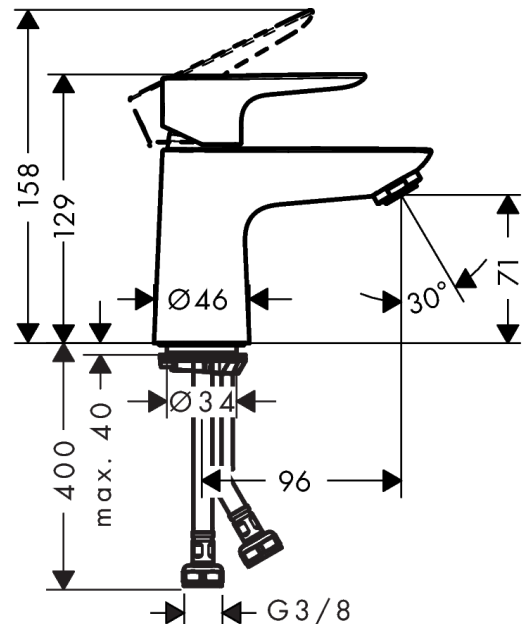

Talis E
Mitigeur lavabo 80 CoolStart - sans vidage
 Surfaces: **Chrome** N° Art.: **71704000**

Description

Caractéristiques

- ComfortZone 80
- saillie 96 mm
- jet normal
- débit à 3 bars: 5 l/min.
- cartouche à disques céramiques
- Safety Function: limitation de température eau chaud pré-réglable
- type de raccordement: flexible de raccordement G 3/8

Détails de l'article

Prix HTVA 103,70 €
 Prix TTC* 125,48 €

Technologie

Photo du produit

Plan coté

Schéma d'écoulement