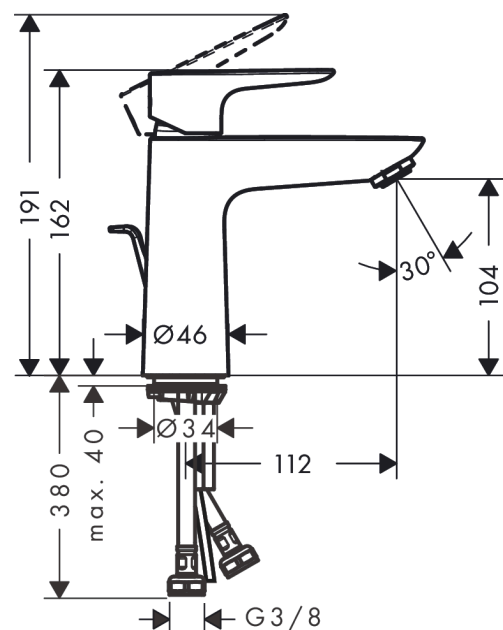

Talis E

Mitigeur lavabo 110 avec vidage

Surfaces: **Chrome** N° Art.: **71710000**

Description

Caractéristiques

- ComfortZone 110
- saillie 112 mm
- jet normal
- débit à 3 bars: 5 l/min.
- cartouche à disques céramiques
- Safety Function: limitation de température eau chaud préréglable
- vidage G 1¼ avec tirette à l'arrière
- matériaux vidage: métal
- type de raccordement: flexible de raccordement G ¾

Détails de l'article

Prix HTVA	133,60 €
Prix TTC*	161,66 €

Technologie

Prix du design

Photo du produit

Plan coté

Schéma d'écoulement

- ① Avec limiteur de débit
- ② Sans limiteur de débit