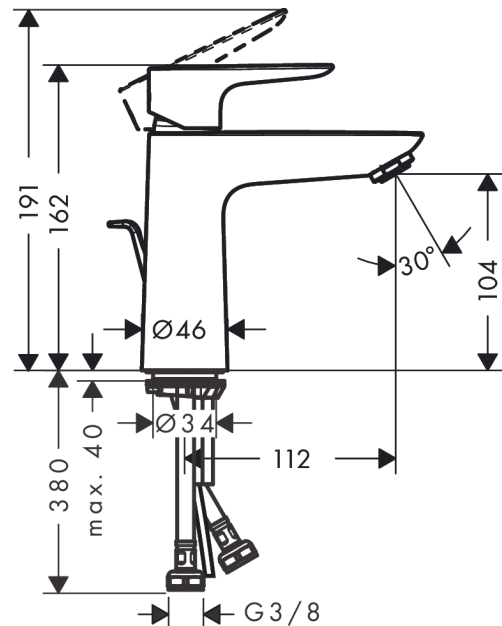

Talis E

Mitigeur lavabo 110 avec vidage

Surfaces: **matt black** N° Art.: **71710670**

Description

Caractéristiques

- ComfortZone 110
- saillie 112 mm
- jet normal
- débit à 3 bars: 5 l/min.
- cartouche à disques céramiques
- Safety Function: limitation de température eau chaud pré-réglable
- vidage G 1¼ avec tirette à l'arrière
- matériaux vidage: métal
- type de raccordement: flexible de raccordement G ¾

Détails de l'article

Prix HTVA	187,50 €
Prix TTC*	226,88 €

Technologie

Photo du produit

Plan coté

Schéma d'écoulement