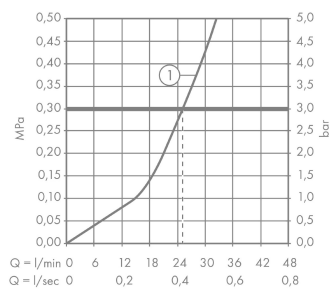

Doorstroombiagram