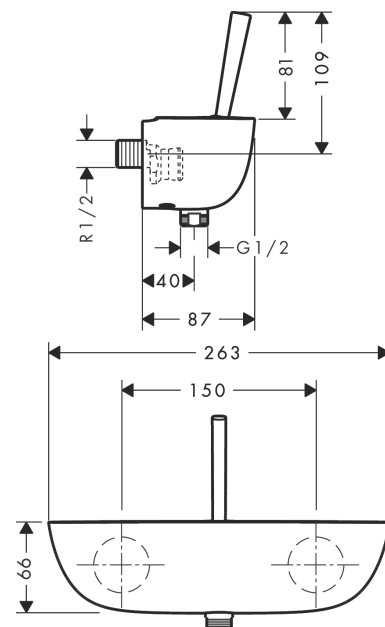

## Beschrijving

### Functies

- aansluitwijze: S-koppelingen
- boorgatmaat: 150 mm ± 12 mm
- debiet van de handdouche bij 3 bar: 25 l/min.
- Joystick keramische cartouche
- terugslagklep
- met geluidsdemper
- slangaansluiting DN15

## Maattekening