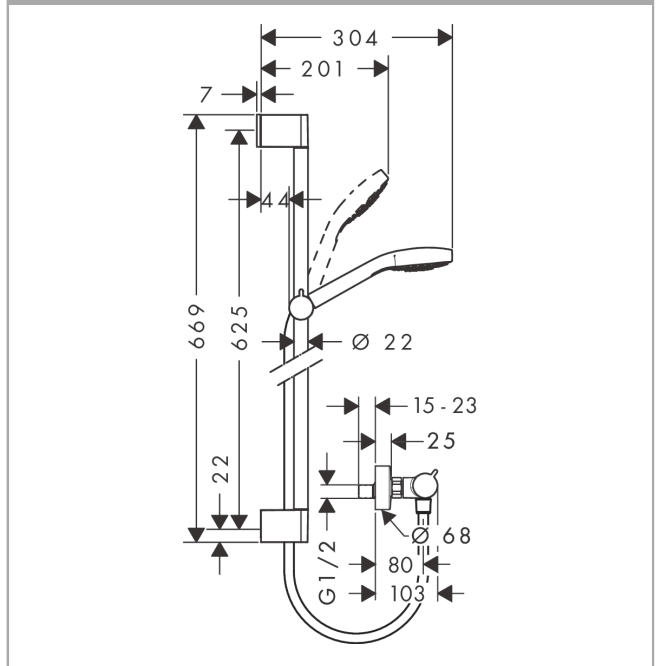

Croma Select E

Douchesysteem voor opbouw Vario met Ecostat Comfort thermostaat en douchestang 65 cm

Oppervlakken: Wit/Chroom Art.-nr.: 27081400

Beschrijving

Funcities

- bestaat uit: handdouche, douchethermostaat, douchestang, schuifstuk, doucheslang
- straalsoort: Rain, Turbo Rain, IntenseRain
- comfortabele straalsoortomschakeling d.m.v. Select-knop
- meedraaiende wartel aan douchezijde tegen verdraaien van de doucheslang
- traploos in de hoogte verstelbaar
- 45° verstelbare hellingshoek van de houder
- maximaal debiet bij 3 bar: 15 l/min.

Technologie

Productafbeelding

Maattekening

Croma Select E

Douchesysteem voor opbouw Vario met Ecostat Comfort thermostaat en douchestang 65 cm

Oppervlakken: **Wit/Chroom** Art.-nr.: **27081400**

Inbouwvoorbeeld