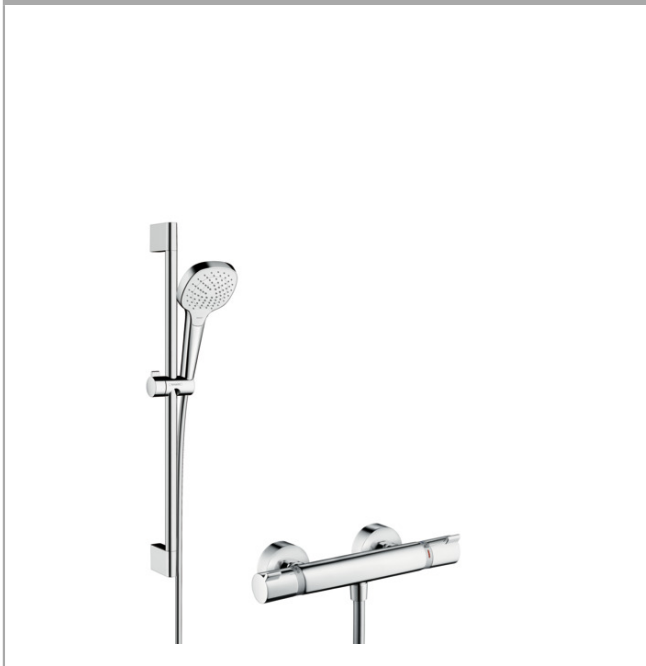

Croma Select E

Douchesysteem voor opbouw Vario met Ecostat Comfort thermostaat en douchestang 65 cm

Oppervlakken: Wit/Chroom Art.-nr.: 27081400

Beschrijving

Funcities

- bestaat uit: handdouche, douchethermostaat, douchestang, schuifstuk, doucheslang
- straalsoort: Rain, Turbo Rain, IntenseRain
- comfortabele straalsoortomschakeling d.m.v. Select-knop
- meedraaiende wartel aan douchezijde tegen verdraaien van de doucheslang
- traploos in de hoogte verstelbaar
- 45° verstelbare hellingshoek van de houder
- maximaal debiet bij 3 bar: 15 l/min.

Technologie

Productafbeelding

Maattekening

Croma Select E

Douchesysteem voor opbouw Vario met Ecostat Comfort thermostaat en douchestang 65 cm

Oppervlakken: **Wit/Chroom** Art.-nr.: **27081400**

Inbouwvoorbeeld