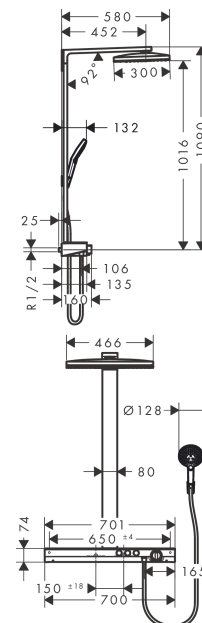

Rainmaker Select
Showerpipe 460 2jet met thermostaat
 Oppervlakken: **wit/chroom** Art.-nr.: **27109400**

Beschrijving

Functies

- Bestaat uit : hoofddouche, handdouche, douchethermostaat, doucheslang, douchehouder
- maximaal debiet bij 3 bar: 19 l/min.
- gelijktijdig gebruik van 3 functies
- hoofddouche Rainmaker Select 460 2jet
- straalesschijfoppervlak: 460 x 300 mm
- tablet: tablet van veiligheidsglas
- kleur tablet: wit
- straalsoort: Rain, RainStream
- eenvoudig te reinigen straalesschijf
- douche-arm lengte: 450 mm
- thermostaat ShowerTablet Select 700
- geïsoleerde watervoering
- SafetyStop temperatuurblokkering bij 40°C
- instelbare heetwaterbegrenzing
- comfortabele bediening dankzij Select-knop
- montagewijze: opbouwinstallatie
- aansluitgrootte DN15
- aansluitdraad G ½
- boorgatmaat 150 ± 18 mm

Technologie

Productafbeelding

Maattekening

Rainmaker Select
Showerpipen 460 2jet met thermostaat
 Oppervlakken: wit/chroom Art.-nr.: 27109400

Doorstroomdiagram

Rainmaker Select
Showerpipe 460 2jet met thermostaat
 Oppervlakken: wit/chroom Art.-nr.: 27109400