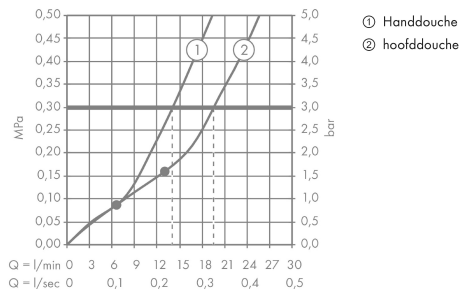

Rainmaker Select
Showerpipe 460 2jet met thermostaat
 Oppervlakken: **wit/chroom** Art.-nr.: **27109400**

Beschrijving

Functies

- Bestaat uit : hoofddouche, handdouche, douchethermostaat, doucheslang, douchehouder
- maximaal debiet bij 3 bar: 19 l/min.
- gelijktijdig gebruik van 3 functies
- hoofddouche Rainmaker Select 460 2jet
- straalesschijfoppervlak: 460 x 300 mm
- tablet: tablet van veiligheidsglas
- kleur tablet: wit
- straalsoort: Rain, RainStream
- eenvoudig te reinigen straalesschijf
- douche-arm lengte: 450 mm
- thermostaat ShowerTablet Select 700
- geïsoleerde watervoering
- SafetyStop temperatuurblokkering bij 40°C
- instelbare heetwaterbegrenzing
- comfortabele bediening dankzij Select-knop
- montagewijze: opbouwinstallatie
- aansluitgrootte DN15
- aansluitdraad G ½
- boorgatmaat 150 ± 18 mm

Technologie

Productafbeelding

Maattekening

Rainmaker Select
Showerpipen 460 2jet met thermostaat
 Oppervlakken: wit/chroom Art.-nr.: 27109400

Doorstroomdiagram

Rainmaker Select
Showerpipe 460 2jet met thermostaat
 Oppervlakken: wit/chroom Art.-nr.: 27109400