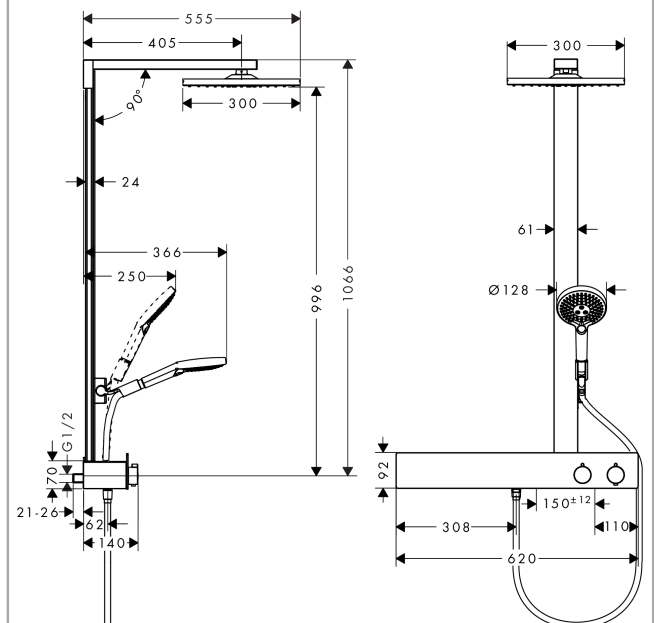

Raindance E
Showerpipe 300 1jet EcoSmart 9 l/min. met ShowerTablet 600
 Oppervlakken: **chrom** Art.-nr.: **27364000**

Beschrijving

Funcities

- Bestaat uit : hoofddouche, handdouche, douchethermostaat, doucheslang, douchehouder
- maximaal debiet bij 3 bar: 9 l/min.
- met metalen schuifstuk, zijdelings oriënteerbaar 90°
- hoofddouche Raindance E 300 Air 1jet
- straauschijfoppervlak: 300 x 300 mm
- hoek hoofddouche verstelbaar
- kleur tablet: aluminium geanodiseerd
- straalsoort: RainAir
- debiet RainAir (bij 3 bar): 9 l/min
- volledig verchromde straauschijf
- douche-arm lengte: 405 mm
- thermostaat ShowerTablet 600
- geïsoleerde watervoering
- SafetyStop temperatuurblokkering bij 40°C
- instelbare heetwaterbegrenzing
- bediening door draaien
- montagewijze: opbouwinstallatie
- aansluitgrootte DN15
- aansluitdraad G ½
- boorgatmaat 150 mm ± 12 mm

Technologie

Designprijzen

Productafbeelding

Maattekening

Raindance E
Showerpipe 300 1jet EcoSmart 9 l/min. met ShowerTablet 600
Oppervlakken: **chrom** Art.-nr.: **27364000**

Doorstroomdiagram

- ① Handdouche
- ② Hoofddouche