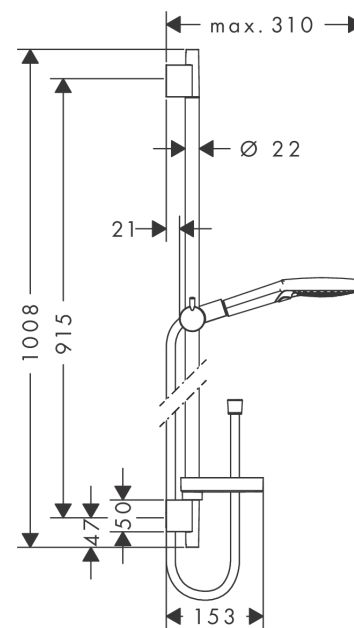

Maattekening