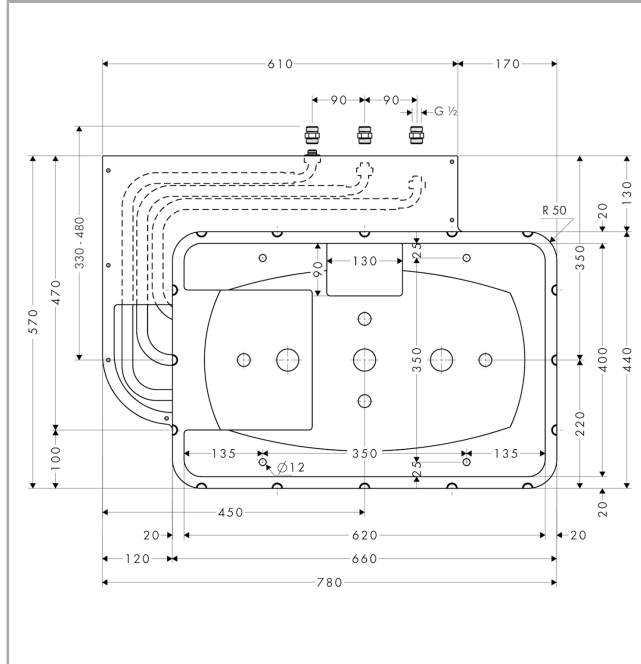

**Raindance Rainmaker**  
**Inbouwlichaam voor hoofddouche 680/460 3jet**  
 Oppervlakken: n.v.t. Art.-nr.: 28414180

Beschrijving

Productafbeelding

Maattekening

**Raindance Rainmaker**  
**Inbouwlichaam voor hoofddouche 680/460 3jet**  
Oppervlakken: n.v.t. Art.-nr.: 28414180

### Inbouwvoorbeeld