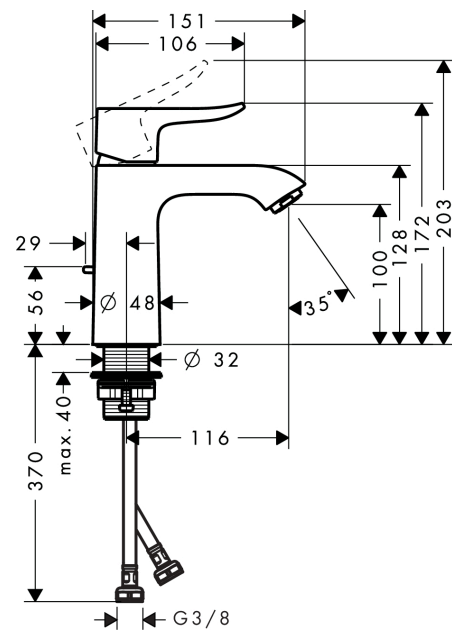

Metris

Eéngreepswastafelmengkraan 110 LowFlow met lediging met trekstang

Oppervlakken: **chrom** Art.-nr.: **31203000**

Beschrijving

Funcities

- Bestaat uit : ééngreeps wastafelmengkraan, ledigingsset
- ComfortZone 110
- uitsprong 116 mm
- normale straal
- debiet bij 3 bar: 3.5 l/min.
- keramische cartouche
- temperatuurbegrenzing instelbaar
- geschikt voor doorstroomtoestellen
- trekstang afvoergarnituur G 1 ¼
- Materiaal lediging: metaal

Technologie

Productafbeelding

Maattekening

Doorstroomdiagram