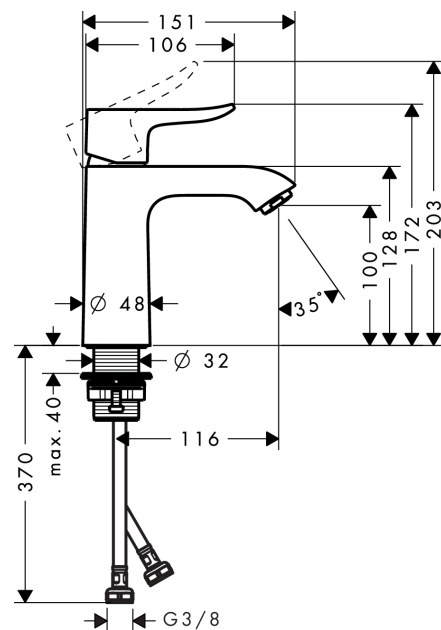

Metris

Eéngreepswastafelmengkraan 110 LowFlow zonder lediging

Oppervlakken: **chrom** Art.-nr.: **31204000**

Beschrijving

Funcities

- ComfortZone 110
- uitsprong 116 mm
- normale straal
- debiet bij 3 bar: 3.5 l/min.
- keramische cartouche
- temperatuurbegrenzing instelbaar
- geschikt voor doorstroomtoestellen

Technologie

Productafbeelding

Maattekening

Doorstroomdiagram