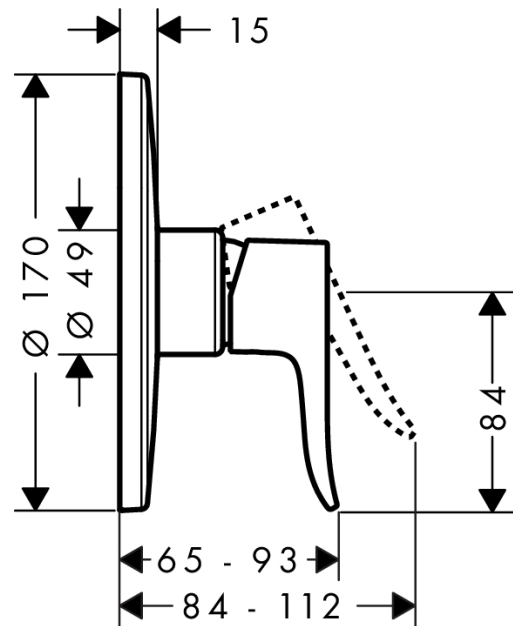

Metris

Eéngreepsdouchemengkraan HighFlow voor wandinbouw

Oppervlakken: **chrom** Art.-nr.: **31652000**

Beschrijving

Functies

- aansluitwijze: inbouwdeel
- debiet bij 3 bar: 49 l/min.
- keramisch cartouche (Highflow)
- temperatuurbegrenzing instelbaar

Productafbeelding

Maattekening

Doorstroomdiagram