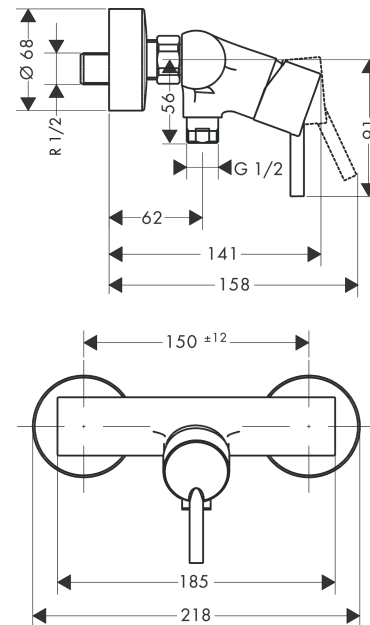

Talis

Eéngreepsdouchemengkraan voor opbouw

Oppervlakken: **chrom** Art.-nr.: **32640000**

Beschrijving

Funcities

- aansluitwijze: S-koppelingen
- boorgatmaat: 150 mm ± 12 mm
- debiet van de handdouche bij 3 bar: 20 l/min.
- keramische cartouche
- temperatuurbegrenzing instelbaar
- terugslagklep
- met geluidsdemper
- slangaansluiting DN15
- Geluidsklasse: I
- debietklasse: B

Productafbeelding

Maattekening

Doorstroombiagram

Shower outlet with 1B-resistance