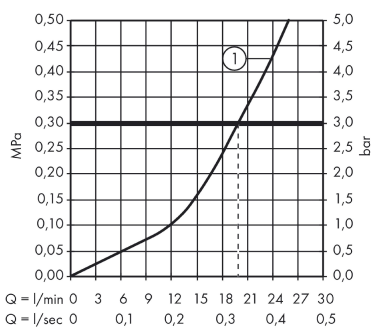

Talis

Eéngreepsdouchemengkraan voor opbouw

Oppervlakken: **chrom** Art.-nr.: **32640000**

Beschrijving

Funcities

- aansluitwijze: S-koppelingen
- boorgatmaat: 150 mm ± 12 mm
- debiet van de handdouche bij 3 bar: 20 l/min.
- keramische cartouche
- temperatuurbegrenzing instelbaar
- terugslagklep
- met geluidsdemper
- slangaansluiting DN15
- Geluidsklasse: I
- debietklasse: B

Productafbeelding

Maattekening

Doorstroombiagram

Shower outlet with 1B-resistance