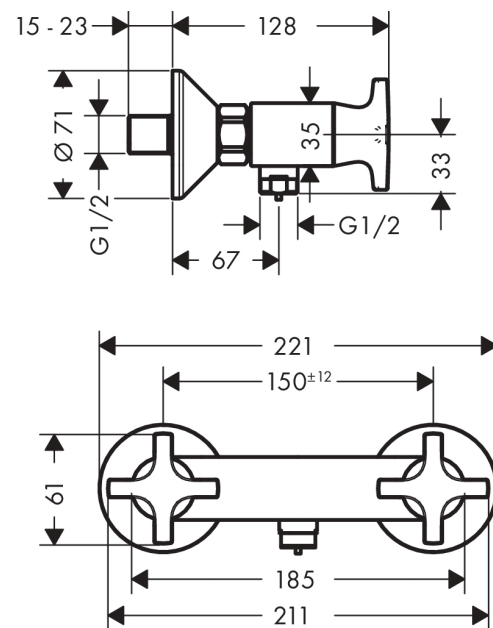

Logis Classic

Tweegreepsdouchemengkraan opbouw

Oppervlakken: **chrom** Art.-nr.: **71260000**

Beschrijving

Funcies

- aansluitwijze: S-koppelingen
- boorgatmaat: 150 mm ± 12 mm
- debiet van de handdouche bij 3 bar: 17 l/min.
- met keramische stopkranen warm/koud 90°
- terugslagklep
- met geluidsdemper
- geschikt voor geisers
- slangaansluiting DN15
- Geluidsklasse: I
- debietklasse: B

Productafbeelding

Maattekening

Doorstroombiagram