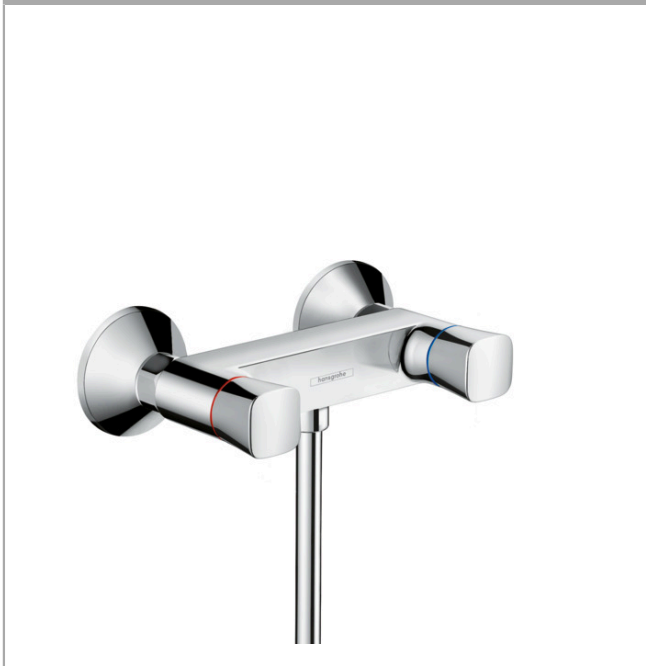

Logis

Tweegreepsdouchemengkraan opbouw

Oppervlakken: **chrom** Art.-nr.: **71263000**

Beschrijving

Funcities

- aansluitwijze: S-koppelingen
- boorgatmaat: 150 mm ± 12 mm
- debiet van de handdouche bij 3 bar: 17 l/min.
- met keramische stopkranen warm/koud 90°
- terugslagklep
- met geluidsdemper
- geschikt voor geisers
- slangaansluiting DN15

Productafbeelding