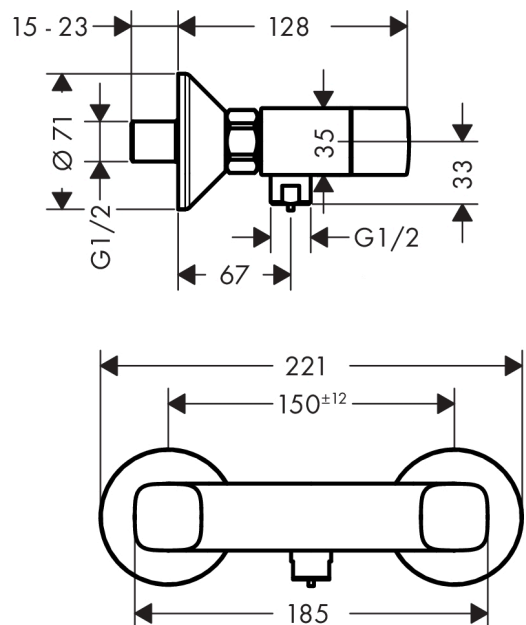

Logis

Tweegreepsdouchemengkraan opbouw

Oppervlakken: **chrom** Art.-nr.: **71263000**

Beschrijving

Funcities

- aansluitwijze: S-koppelingen
- boorgatmaat: 150 mm ± 12 mm
- debiet van de handdouche bij 3 bar: 17 l/min.
- met keramische stopkranen warm/koud 90°
- terugslagklep
- met geluidsdemper
- geschikt voor geisers
- slangaansluiting DN15

Productafbeelding

Maattekening

Doorstroomdiagram