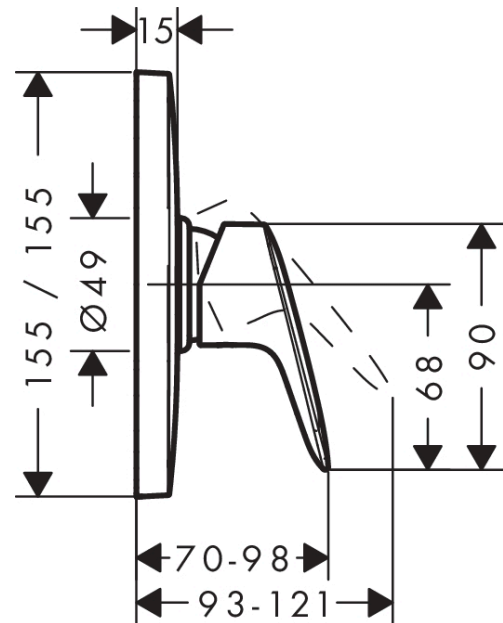

Logis
Eéngreepsdouchemengkraan HighFlow voor wandinbouw
 Oppervlakken: **chrom** Art.-nr.: **71607000**

Beschrijving

Funcities

- debiet bij 3 bar: 49 l/min.
- keramisch cartouche (Highflow)
- temperatuurbegrenzing instelbaar

Productafbeelding

Maattekening

Doorstroombiagram