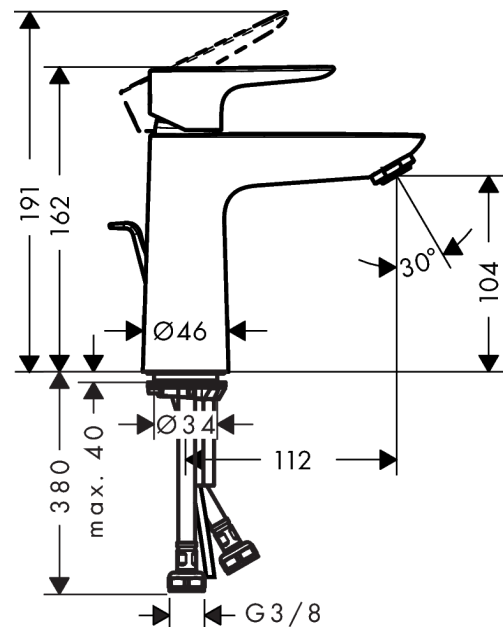

Talis E

Eéngreepswastafelmengkraan 110 CoolStart met lediging met trekstang

Oppervlakken: **chrom** Art.-nr.: **71713000**

Beschrijving

Functies

- Bestaat uit : ééngreeps wastafelmengkraan, ledigingsset
- ComfortZone 110
- uitsprong 112 mm
- normale straal
- debiet bij 3 bar: 5 l/min.
- keramisch cartouche
- temperatuurbegrenzing instelbaar
- geschikt voor doorstroomtoestellen
- trekstang afvoergarnituur G 1 ¼
- Materiaal lediging: metaal
- Geluidsklasse: I
- debietklasse: O

Technologie

Productafbeelding

Maattekening

Doorstroomdiagram