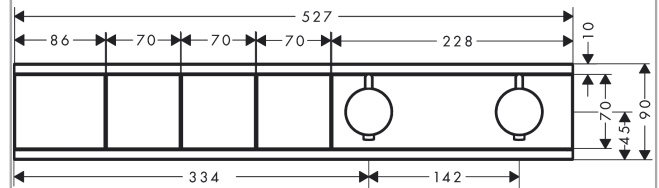

Maattekening