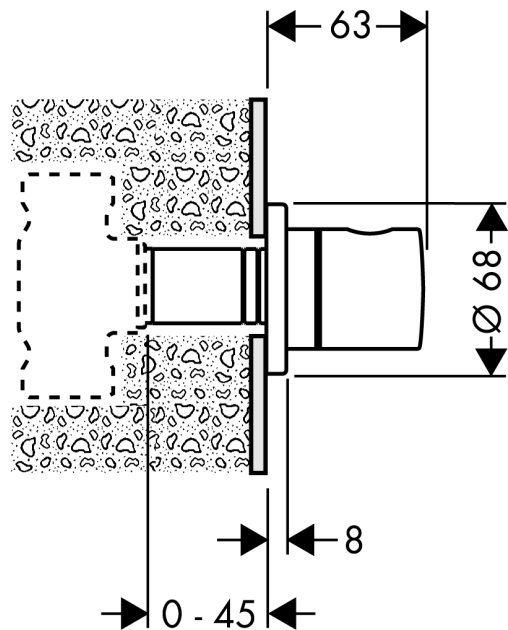

Stopkraan S voor inbouw
Afwerking: **Chroom** Art.-nr.: **15972000**

Beschrijving

Details over het artikel

Prijs excl. BTW	120,10 €
Prijs incl. BTW*	145,32 €

Productafbeelding

Maattekening

Stopkraan S voor inbouw
 Afwerking: **Chroom** Art.-nr.: **15972000**

Uittrektekening

Bouwjaar: >04/05

Stopkraan S voor inbouw
 Afwerking: **Chroom** Art.-nr.: **15972000**

Onderdelenlijst

Bouwjaar: >04/05

= Pos.	Beschrijving	Art.-nr.	PC	VE
1	greep	38092000	-	1
2	greepadapter m. schroef	94184000	-	1
3	moer	97265000	-	1
4	O-ring 40x2,5	98399000	-	1
5	rozet	96498000	-	1
6	dichting	97530000	-	1
7	draadeind set	96392000	-	1
8	verlengset 25 mm	96370000	-	1
a	Basisgarn. DN 20 (3/4")	15970180	-	1
b	Basisgarn. DN 15 (1/2")	15973180	-	1
c	Basisgarn. DN 15 (1/2")	15974180	-	1