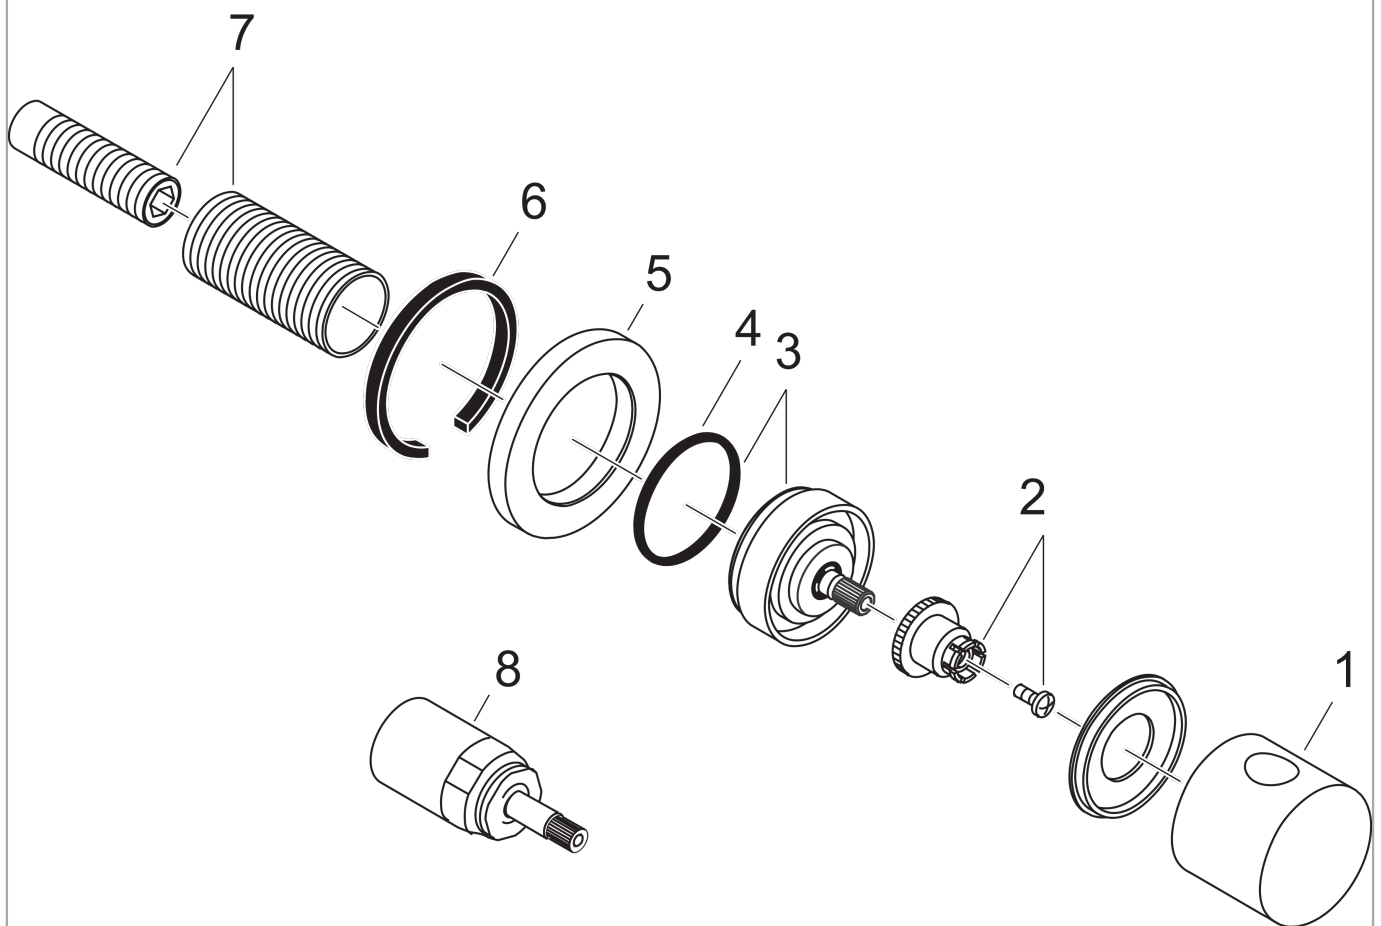

Stopkraan S voor inbouw
Afwerking: **Chroom** Art.-nr.: **15972000**

Beschrijving

Details over het artikel

Prijs excl. BTW	120,10 €
Prijs incl. BTW*	145,32 €

Productafbeelding

Maattekening

Stopkraan S voor inbouw
 Afwerking: **Chroom** Art.-nr.: **15972000**

Uittrektekening

Bouwjaar: >04/05

Stopkraan S voor inbouw
 Afwerking: **Chroom** Art.-nr.: **15972000**

Onderdelenlijst

Bouwjaar: >04/05

= Pos.	Beschrijving	Art.-nr.	PC	VE
1	greep	38092000	-	1
2	greepadapter m. schroef	94184000	-	1
3	moer	97265000	-	1
4	O-ring 40x2,5	98399000	-	1
5	rozet	96498000	-	1
6	dichting	97530000	-	1
7	draadeind set	96392000	-	1
8	verlengset 25 mm	96370000	-	1
a	Basisgarn. DN 20 (3/4")	15970180	-	1
b	Basisgarn. DN 15 (1/2")	15973180	-	1
c	Basisgarn. DN 15 (1/2")	15974180	-	1