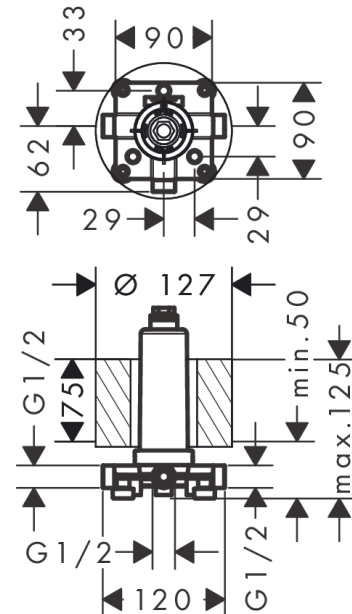

Rainmaker Select
Inbouwlichaam voor hoofddouche met plafondaansluiting
 Oppervlakken: n.v.t. Art.-nr.: 24010180

Beschrijving

Funcities

- inclusief polystyreenmantel als plaatshouder bij de montage

Details over het artikel

Prijs excl. BTW	243,60 €
Prijs incl. BTW*	294,76 €

Productafbeelding

Maattekening

Rainmaker Select
Inbouwlichaam voor hoofddouche met plafondaansluiting
 Oppervlakken: n.v.t. Art.-nr.: 24010180

Uittrektekening