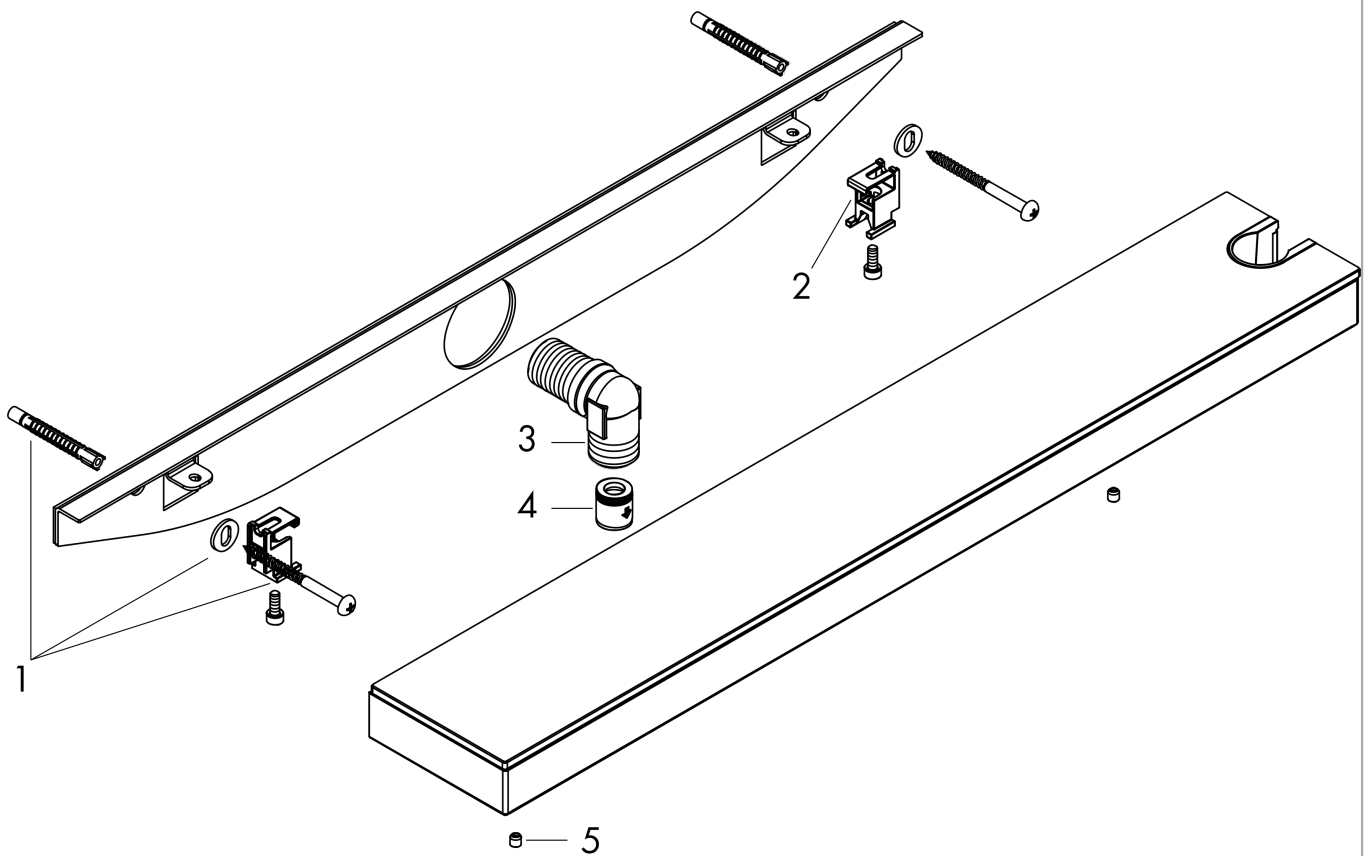

Rainfinity
Fixfit porter 500 met douchehouder en tablet rechts
 Afwerking: **Chroom** Art.-nr.: **26858000**

Beschrijving

Funcities

- 500 mm opbergplank
- geïntegreerde houder
- metalen bevestigingshoek
- terugslagklep
- aansluiting: G 1/2
- voor doucheslangen met een conische moer
- tablet gemaakt van veiligheidsglas
- oppervlak tablet: spiegelennd glas

Rainfinity
 Fixfit porter 500 met douchehouder en tablet rechts
 Afwerking: Chroom Art.-nr.: 26858000

Uittrektekening

Bouwjaar: >07/19

Rainfinity
Fixfit porter 500 met douchehouder en tablet rechts
Afwerking: **Chroom** Art.-nr.: **26858000**

Onderdelenlijst

Bouwjaar: >07/19

= Pos.	Beschrijving	Art.-nr.	PC	VE
1	bevestigingsmateriaal	96179000	-	1
2	bevestigingsmateriaal	93661000	-	1
3	slangaansluitbocht	93662000	-	1
4	terugslagklepset DW 15	94074000	-	1
5	greepstop	95181000	-	1