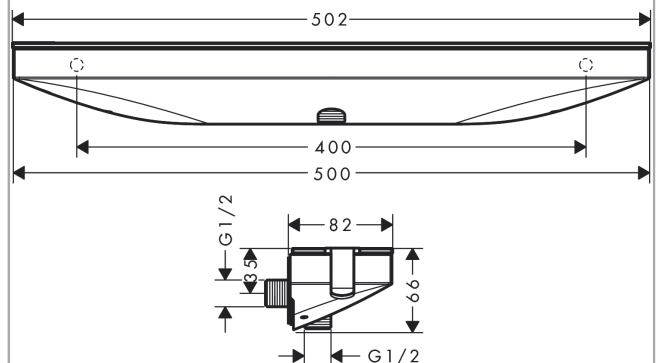

Rainfinity
Fixfit porter 500 met douchehouder en tablet rechts
 Afwerking: **Chroom** Art.-nr.: **26858000**

Beschrijving

Funcities

- 500 mm opbergplank
- geïntegreerde houder
- metalen bevestigingshoek
- terugslagklep
- aansluiting: G 1/2
- voor doucheslangen met een conische moer
- tablet gemaakt van veiligheidsglas
- oppervlak tablet: spiegelennd glas

Rainfinity
 Fixfit porter 500 met douchehouder en tablet rechts
 Afwerking: Chroom Art.-nr.: 26858000

Uittrektekening

Bouwjaar: >07/19

Rainfinity
Fixfit porter 500 met douchehouder en tablet rechts
Afwerking: **Chroom** Art.-nr.: **26858000**

Onderdelenlijst

Bouwjaar: >07/19

= Pos.	Beschrijving	Art.-nr.	PC	VE
1	bevestigingsmateriaal	96179000	-	1
2	bevestigingsmateriaal	93661000	-	1
3	slangaansluitbocht	93662000	-	1
4	terugslagklepset DW 15	94074000	-	1
5	greepstop	95181000	-	1