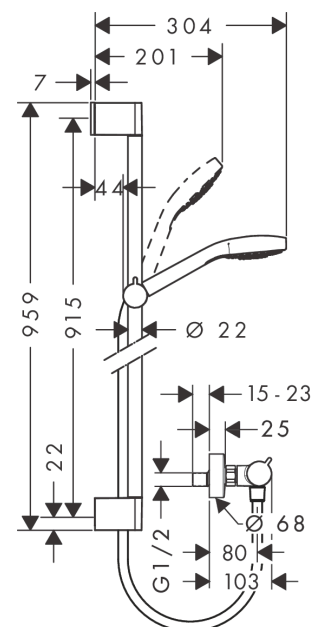

#### Funcities

- bestaat uit: handdouche, douchethermostaat, douchestang, schuifstuk, doucheslang
- straalsoort: Rain, Turbo Rain, IntenseRain
- comfortabele straalsoortomschakeling d.m.v. Select-knop
- meedraaiende wartel aan douchezijde tegen verdraaien van de doucheslang
- 45° verstelbare hellingshoek van de houder
- maximaal debiet bij 3 bar: 15 l/min.

### Technologie

### Maattekening

**Croma Select E**

**Douchesysteem voor opbouw Vario met Ecostat Comfort thermostaat en douchestang 90 cm**

Oppervlakken: **Wit/Chroom** Art.-nr.: **27082400**

**Inbouwvoorbeeld**